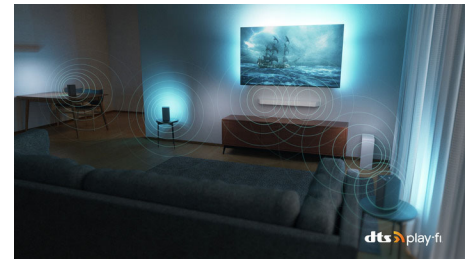

DTS Play-Fi

Goditi un audio chiaro e di qualità. Se vuoi di più, il sistema Home wireless Philips con DTS Play-Fi ti consente di collegare in pochi secondi soundbar e altoparlanti wireless compatibili in tutta la casa. È anche possibile creare un sistema audio surround Home Theater utilizzando il televisore come altoparlante centrale.