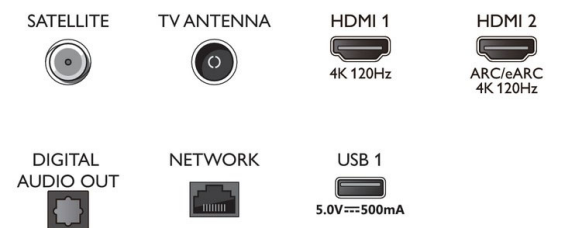

- Accessori inclusi: Telecomando, 2 batterie AAA, Piedistallo da tavolo, Cavo alimentazione, Guida rapida, Brochure legale e per la sicurezza

Scheda energetica UE

- Numeri di registrazione EPREL: TBC
- Classe energetica per SDR: nd
- Consumo energetico in modalità accesso per SDR: TBC kWh/1000h
- Classe energetica per HDR: nd
- Consumo energetico in modalità accesso per HDR: TBC kWh/1000h
- Consumo energetico in modalità off: nd
- Modalità standby in rete: 2.0 W
- Tecnologia dei pannelli: OLED

Connections

Side

Bottom

Data di rilascio
2023-03-11

Versione: 1.1.1

12 NC: 8670 001 89022
EAN: 87 18863 03843 7

© 2023 Koninklijke Philips N.V.
Tutti i diritti riservati.

Le specifiche sono soggette a modifica senza preavviso. I marchi sono di proprietà di Koninklijke Philips N.V. o dei rispettivi detentori.