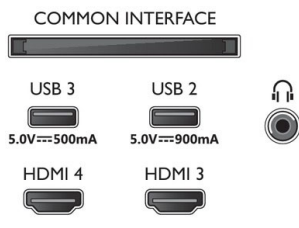

- Accessori inclusi: Telecomando, 2 batterie AAA, Piedistallo da tavolo, Cavo alimentazione, Guida rapida, Brochure legale e per la sicurezza

Scheda energetica UE

- Numeri di registrazione EPREL: TBC
- Classe energetica per SDR: nd
- Consumo energetico in modalità accesso per SDR: TBC kWh/1000h
- Classe energetica per HDR: nd
- Consumo energetico in modalità accesso per HDR: TBC kWh/1000h
- Consumo energetico in modalità off: nd
- Modalità standby in rete: 2.0 W
- Tecnologia dei pannelli: OLED

Connections

Side

Bottom

Data di rilascio
2023-03-11

Versione: 1.1.1

12 NC: 8670 001 89022
EAN: 87 18863 03843 7

© 2023 Koninklijke Philips N.V.
Tutti i diritti riservati.

Le specifiche sono soggette a modifica senza preavviso. I marchi sono di proprietà di Koninklijke Philips N.V. o dei rispettivi detentori.