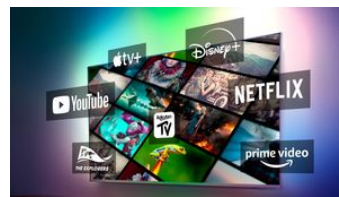

Android TV

Il tuo TV Philips Android ti offre i contenuti che desideri, quando vuoi. Puoi personalizzare la schermata principale per visualizzare le tue app preferite, semplificando la riproduzione in streaming dei film e dei programmi che ami, oppure riprenderli da dove hai lasciato.