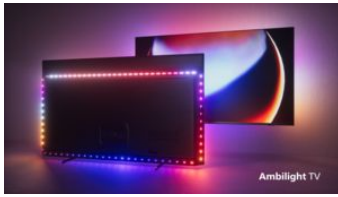

PHILIPS

OLED

Caratteristiche

Ambilight su 4 lati

Grazie ad Ambilight, l'incredibile esperienza di visione con un TV OLED Philips diventa decisamente migliore! Il sistema di illuminazione a LED su tutti i quattro lati del televisore si illumina e cambia colore in perfetta sincronia con i colori dell'azione sullo schermo o con la tua musica. È così coinvolgente che non potrai più farne a meno.

TV OLED Philips

Vuoi sentire tutta la potenza di ogni scena? Le immagini incredibilmente realistiche del tuo TV OLED Philips sono straordinarie da qualsiasi angolazione. I colori brillanti ti permettono di vedere ogni dettaglio, anche nelle aree chiare e scure. Tutti i principali formati HDR sono supportati e potrai godere di un'esperienza davvero coinvolgente e unica.