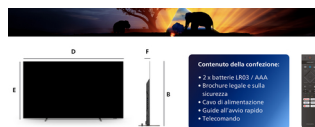

Philips 65OLED769/12 TV 165,1 cm (65") 4K Ultra HD Smart TV Wi-Fi Metallico

Marchio : Philips

Codice prodotto: 65OLED769/12

Nome del prodotto : 65OLED769/12

Philips 65OLED769/12. Dimensioni diagonale schermo: 165,1 cm (65"), Risoluzione del display: 3840 x 2160 Pixel, Tipologia HD: 4K Ultra HD, Tecnologia display: OLED, Forma dello schermo: Piatto. Smart TV. Formato del segnale digitale: DVB-C, DVB-S, DVB-S2, DVB-T, DVB-T2, DVB-T2 HD. Wi-Fi, Collegamento ethernet LAN. Colore del prodotto: Metallico

Display		Prestazione	
Dimensioni diagonale schermo *	165,1 cm (65")	NVIDIA G-SYNC	✓
Tipologia HD *	4K Ultra HD	Caratteristiche del gioco	Modalità di bassa latenza automatica (ALLM), Frequenza di aggiornamento variabile (VRR)
Tecnologia display *	OLED		
Forma dello schermo *	Piatto		
Frequenza di aggiornamento nativo	120 Hz		
Risoluzione del display *	3840 x 2160 Pixel		
Dimensioni diagonale schermo (cm)	164 cm		
Sintonizzatore TV		Connettività	
Tipo sintonizzatore *	Analogico e digitale	Versione HDMI	2.1
Formato del segnale digitale *	DVB-C, DVB-S, DVB-S2, DVB-T, DVB-T2, DVB-T2 HD	Audio Return Channel (ARC)	✓
		HDCP	✓
		versione HDCP	2.3
		Quantità porte USB 2.0 *	2
		Uscita audio digitale ottico	1
		Interfaccia comune *	✓
		Common interface Plus (CI+) *	✓
		Quantità porte HDMI *	4
		Consumer Electronics Control (CEC)	EasyLink
TV Smart		Caratteristiche di gestione	
Smart TV *	✓	Electronic Programme Guide (EPG)	✓
Internet TV *	✓	Periodo di programmazione	8 giorno(i)
Sistema operativo incluso *	Titan OS	Timer on/off	✓
Mirroring Schermo	✓	Funziona con Amazon Alexa	✓
Hybrid Broadcast Broadband TV (HbbTV)	✓	Funziona con Google Assistant	✓
Audio		Gestione energetica	
Numero di altoparlanti *	2	Consumi (modalità stand-by) *	0,5 W
Potenza in uscita (RMS) *	20 W	Classe di efficienza energetica (SDR) *	F
Sistema audio	2.0 canali	Classe di efficienza energetica (HDR) *	E
Formato audio integrato	DTS:X, Dolby Atmos, Dolby Digital	Consumo di energia (SDR) per 1000 ore *	96 kWh
Modalità audio	AI Sound	Consumo di energia (HDR) per 1000 ore *	84 kWh
Canale di ritorno audio avanzato (eARC)	✓	Tensione di ingresso AC	220 - 240 V
		Frequenza di ingresso AC	50/60 Hz
Collegamento in rete		Modalità risparmio energia	✓
Wi-Fi *	✓	Scala di efficienza energetica	Da A a G
Standard Wi-Fi	Wi-Fi 5 (802.11ac)		
Bluetooth *	✓		
Versione Bluetooth	5.2		
Collegamento ethernet LAN *	✓		
Design			
Colore del prodotto *	Metallico