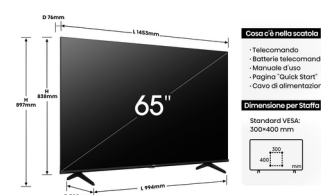

Display		Prestazione	
Dimensioni diagonale schermo *	165,1 cm (65")	Numero di core del processore	4
Tipologia HD *	4K Ultra HD	Plug & Play	✓
Tecnologia display *	QLED	Scalabilità verso il 4K	✓
Retroilluminazione a LED	✓	Controllo genitori	✓
Tipo di retroilluminazione LED	Direct-lit LED	Registrazione USB	✓
Forma dello schermo *	Piatto	Connettività	
Rapporto d'aspetto nativo *	16:9	Versione HDMI	2.1
Luminosità schermo *	350 cd/m ²	Audio Return Channel (ARC)	✓
Tempo di risposta	8 ms	PC in (D-Sub) *	✗
Frequenza di aggiornamento nativo	60 Hz	Quantità porte Ethernet LAN (RJ-45)	1
Rapporto di contrasto *	5000:1	Quantità porte USB 2.0 *	2
Nome di commercializzazione del rapporto di contrasto dinamico	Contrasto Mega	Ingresso video composito	1
Angolo di visualizzazione (orizzontale)	178°	Uscita audio digitale ottico	1
Angolo di visualizzazione (verticale)	178°	Uscite per cuffie	1
Risoluzione del display *	3840 x 2160 Pixel	Interfaccia comune *	✗
Dimensioni diagonale schermo (cm)	165 cm	Common interface Plus (CI+) *	✓
Sintonizzatore TV		Quantità porte HDMI *	3
Tipo sintonizzatore *	Digitale	Ingresso (alimentazione) AC	✓
Formato video analogico *	Non supportato	Caratteristiche di gestione	
Formato del segnale digitale *	DVB-C, DVB-S, DVB-S2, DVB-T, DVB-T2	Controllo vocale	✓
TV Smart		Guida vocale	✓
Smart TV *	✓	Electronic Programme Guide (EPG)	✓
Internet TV *	✓	Periodo di programmazione	8 giorno(i)
Sistema operativo incluso *	VIDAA	Numero di lingue OSD	34
Versione sistema operativo	U7.6	Timer di spegnimento	✓
Mirroring Schermo	✓	Funziona con Amazon Alexa	✓
		Gestione energetica	
		Consumi (modalità stand-by) *	0,5 W