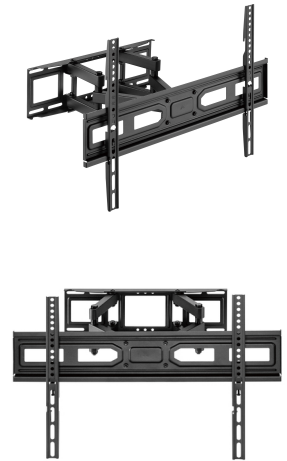

Equip 650337 Supporto TV a parete 2,03 m (80") Nero

Marchio : Equip

Codice prodotto: 650337

Nome del prodotto : 650337

Equip 650337. Peso massimo (capacità): 40 kg, Capienza minima dimensioni dello schermo: 94 cm (37"), Capienza massima dimensioni dello schermo: 2,03 m (80"), Compatibilità interfaccia di montaggio (min): 100 x 100 mm, Compatibilità interfaccia di montaggio (max): 600 x 400 mm. Inclinazione: -15 - 3°, Angolo di rotazione: -60 - 60°, Distanza dalla parete (min): 6,7 cm, Distanza dal muro (massima): 35,5 cm. Colore del prodotto: Nero