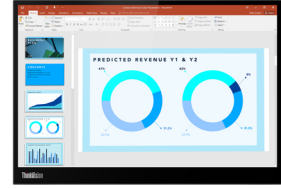

Lenovo

Lenovo ThinkVision M14d LED display 35,6 cm (14") 2240 x 1400 Pixel 2.2K Nero

Marchio : Lenovo**Famiglia del prodotto:**
ThinkVision**Codice prodotto:**
63AAUAT6WL**Nome del prodotto :** M14d

14" 16:10 In-Plane Switching 2240 x 1400, 0.135x0.135 mm, 189 dpi, 1500:1, 300 cd/m²
 Lenovo ThinkVision M14d. Dimensioni diagonale schermo: 35,6 cm (14"), Risoluzione del display: 2240 x 1400 Pixel, Tipologia HD: 2.2K, Tecnologia display: LED, Tempo di risposta: 8 ms, Rapporto d'aspetto nativo: 16:10, Angolo di visualizzazione (orizzontale): 178°, Angolo di visualizzazione (verticale): 178°.
 Montaggio standard VESA, Regolazione altezza. Colore del prodotto: Nero