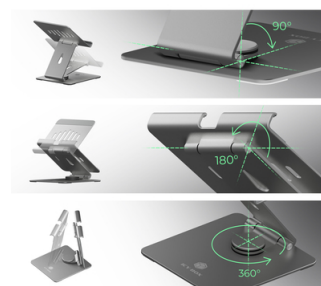

ICY BOX IB-TH200-R Supporto per tablet Alluminio

Marchio : ICY BOX

Codice prodotto: 61048

Nome del prodotto : IB-TH200-R

ICY BOX IB-TH200-R. Tipo di prodotto: Supporto per tablet, Colore del prodotto: Alluminio, Materiali: Alluminio. Inclinazione: 0 - 270°, Panoramica: 0 - 360°. Larghezza: 140 mm, Profondità: 150 mm, Altezza: 42 mm. Larghezza imballo: 160 mm, Profondità imballo: 160 mm, Altezza imballo: 50 mm. Certificati di sostenibilità: CE, UKCA

Supporto per tablet ruotabile a 360 gradi

Per una vista perfetta da ogni angolazione

Design		Dati su imballaggio	
Tipo di prodotto *	Supporto per tablet	Larghezza imballo	160 mm
Colore del prodotto *	Alluminio	Profondità imballo	160 mm
Materiali	Alluminio	Altezza imballo	50 mm
Compatibilità della dimensione massima dello schermo del tablet	32,8 cm (12.9")	Peso dell'imballo	525 g
Superficie anti-scivolo	✓	Contenuto dell'imballo	
Peso massimo (capacità)	1,25 kg	Guida rapida	✓
Ergonomia		Sostenibilità	
Ripiegabile	✓	Certificati di sostenibilità	CE, UKCA
Inclinazione	0 - 270°	Dati logistici	
Panoramica	0 - 360°	Larghezza scatola principale	250 mm
Dimensioni e peso		Lunghezza del cartone principale	335 mm
Larghezza	140 mm	Altezza scatola principale	345 mm
Profondità	150 mm	Peso del cartone principale	11,3 kg
Altezza	42 mm	Quantità per cartone principale	20 pz
Peso	420 g		