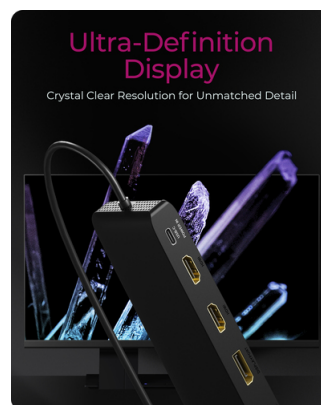

ICY BOX IB-DK2116-C Docking USB 3.2 Gen 2 (3.1 Gen 2) Type-C Nero

Marchio : ICY BOX

Codice prodotto: 61005

Nome del prodotto : IB-DK2116-C

ICY BOX IB-DK2116-C. Tecnologia di connessione: Docking, Interfaccia host: USB 3.2 Gen 2 (3.1 Gen 2) Type-C, Fornitura di alimentazione USB fino a: 100 W. Velocità trasferimento Ethernet LAN: 10,100,1000 Mbit/s, Tecnologia Ethernet su cavi in rame: 10BASE-T, 100BASE-T, 1000BASE-T. Colore del prodotto: Nero, Tipi schede di memoria: MicroSD (TransFlash), SD, Tipologia HD: 4K Ultra HD. Lunghezza cavo d'alimentazione: 0,5 m. Altri sistemi operativi supportati: ChromeOS