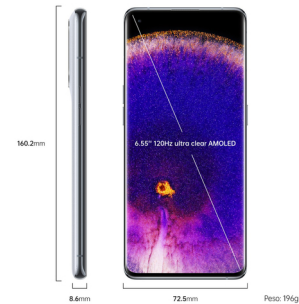

OPPO Find X5 16,6 cm (6.55") Doppia SIM Android 12 5G USB tipo-C 8 GB 256 GB 4800 mAh Bianco

Marchio : OPPO

Famiglia del prodotto: Find X5

Codice prodotto: 6042679

Nome del prodotto : Find X5

- Fotocamere: Tripla fotocamera IA 10bit 50MP (Sony IMX766), fotocamera frontale 32MP (Sony IMX615), Flash posteriore
 - Funzioni della fotocamera: Foto10bit, UltraNightVideo4K, Video10bit, HDR, AI Beautification, Hasselblad Filter
 - Display: Amoled 10bit 6.55" Dynamic 120HZ FHD+ con protezione visiva
 - Batteria: 4800mAh per un'esperienza di lunga durata, ricarica rapida SuperVOOC 80W+AirVOOC 30W
 - Sblocco schermo: Sotto Schermo, sblocco facciale
 - Impermeabilità: IP54
 - Contenuto della confezione: Smartphone, Trasformatore + Cavo ricarica USB, clip per estrarre la SIM x 1, Cover in silicone, Pellicola Schermo Applicata, Manuale d'installazione x 1, Garanzia x 1
 - OS Version: Android 12 & ColorOS 12.1
- 6.55" AMOLED, 2400x1080, Qualcomm Snapdragon 888 | NPU Marisilicon X, 8GB RAM, 256GB ROM, 50MP+50MP+13MP/32MP, Wi-Fi 6, Bluetooth 5.2, NFC, 4800mAh, Android 12 - ColorOS 12.1, White