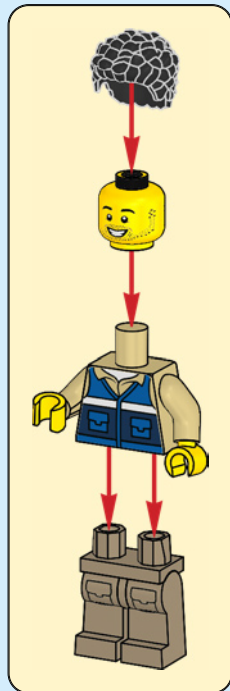

LEGO

CITY

60302

3

WARNING: CHOKING HAZARD.
Toy contains small parts and a small ball.
Not for children under 3 years.

⚠️ AVERTISSEMENT :
RISQUE D'ÉTOUFFEMENT.
Le jouet contient des petites pièces ainsi qu'une petite boule.
Il ne convient pas aux enfants de moins de 3 ans.

⚠️ ADVERTENCIA:
PELIGRO DE ASFIXIA.
Juguete que contiene partes pequeñas y una pelota pequeña.
No recomendado para niños menores de 3 años.

1

2

3

4

5

6

8