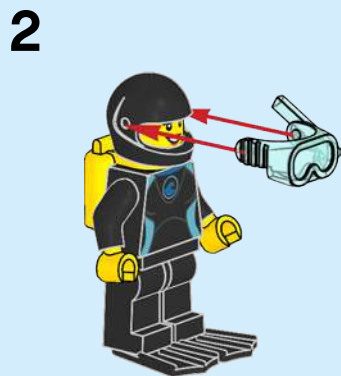

CITY

60221

WARNING: CHOKING HAZARD.
Toy contains small parts and a small ball.
Not for children under 3 years.

1

2

3

LEGO.com/apps

Check for compatibility

ADVERTENCIA: PELIGRO DE ASFIXIA.

Juguete que contiene partes pequeñas y una pelota pequeña.
No recomendado para niños menores de 3 años.

3

4

1

2

3

1x