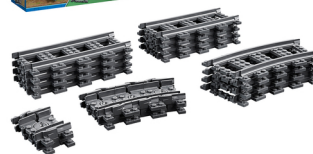

LEGO City Binari

Marchio : LEGO

Famiglia del prodotto: City

Codice prodotto: 60205

Nome del prodotto : LEGO
Binari

- Contiene 8 binari dritti, 4 curvi e 8 flessibili.
- Aggiungi questi binari flessibili alla tua ferrovia LEGO City per aggirare ostacoli e mobili.
- Usa i binari con i set esistenti, incluso il set del Treno passeggeri LEGO 60197, per tanto gioco e divertimento in più.

LEGO City Trains Binari, 20 Pezzi Set Accessori di Espansione, 60205

LEGO City Binari:

Amplia la tua gamma di treni passeggeri con il set Binari LEGO City 60205. Questi 8 binari dritti, 4 binari curvi e 8 binari flessibili sono perfetti per i tuoi set di treni LEGO City esistenti.

LEGO City Binari. Tipo di prodotto: Set da costruzione, Età consigliata (min): 5 anno/i, Numero di pezzi: 20 pz

Caratteristiche

Tipo di prodotto *	Set da costruzione
Genere consigliato	Bambino/Bambina
Età consigliata (min) *	5 anno/i
Età consigliata (max)	12 anno/i
Numero di pezzi *	20 pz
Colore del prodotto *	Grigio