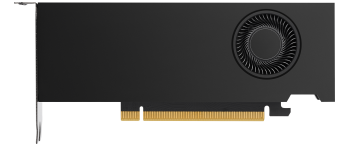

HP RTX A2000 12 GB NVIDIA GDDR6

Marchio : HP

Codice prodotto: 5Z7D9AA

Nome del prodotto : RTX A2000 12 GB

HP RTX A2000 12 GB. Processore grafico / fornitore: NVIDIA, Processore grafico: RTX A2000. Memoria Grafica Dedicata: 12 GB, Tipo memoria adattatore grafico: GDDR6, Ampiezza dati: 192 bit. Risoluzione massima: 7680 x 4320 Pixel. Versione DirectX: 12.07, Versione OpenGL: 4.68. Tipo interfaccia: PCI Express x16 4.0. Tipo di raffreddamento: Attivo, Numero di ventole: 1 ventola(e)

Processore		Prestazione	
CUDA *	✓	Versione DirectX *	12.07
CUDA cores	3328	Versione modello shader *	5.17
Processore grafico / fornitore *	NVIDIA	Versione OpenGL *	4.68
Processore grafico *	RTX A2000	Realtà virtuale (RV) pronta	✓
Risoluzione massima *	7680 x 4320 Pixel	HDCP	✓
Memoria		Dual Link DVI *	✗
Memoria Grafica Dedicata *	12 GB	Design	
Tipo memoria adattatore grafico *	GDDR6	Tipo di raffreddamento *	Attivo
Ampiezza dati *	192 bit	Numero di ventole	1 ventola(e)
Larghezza memoria della banda (massima)	288 GB/s	Numero di slot	2
Connettività		Gestione energetica	
Tipo interfaccia *	PCI Express x16 4.0	Consumo energetico (max)	70 W
Quantità di Mini DisplayPort	4	Dimensioni e peso	
versione DisplayPort	1.4a	Peso	306 g
Prestazione		Altezza	50,8 mm
Sintonizzatore TV integrato *	✗	Larghezza	152,4 mm
		Dati logistici	
		Codice del Sistema Armonizzato (SA)	84733020