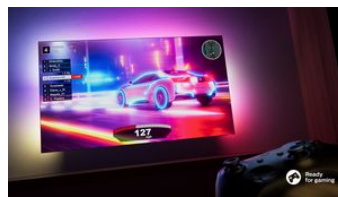

Pronto per giocare

Il tuo TV Philips è perfetto per il gaming. Quando accendi la console, il televisore passa automaticamente a un'impostazione a latenza ultra bassa per offrire un'azione di gioco veloce e reattiva e una grafica incredibilmente fluida. Sono supportati HDMI 2.1 e VRR e la modalità di gioco Ambilight porta l'emozione del gioco direttamente nella tua stanza.