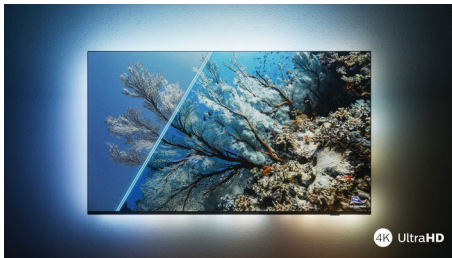

Immagini HDR vivaci

Desideri goderti immagini perfette per ogni scena? Il tuo televisore Philips 4K UHD è compatibile con tutti i principali formati HDR, per immagini nitide e brillanti. Vedrai ogni dettaglio, anche nelle aree chiare e scure.