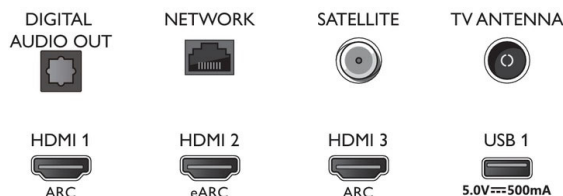

Bottom

Data di rilascio
2023-02-04

Versione: 8.3.1

12 NC: 8670 001 82578
EAN: 87 18863 03404 0

© 2023 Koninklijke Philips N.V.
Tutti i diritti riservati.

Le specifiche sono soggette a modifica senza preavviso I marchi sono di proprietà di Koninklijke Philips N.V. o dei rispettivi detentori.

www.philips.com

- La funzione EPG e la possibilità di visione effettiva (fino a 8 giorni) dipende dal paese e dall'operatore.
- L'offerta di applicazioni Android può variare a seconda del Paese. Per ulteriori dettagli, visita il Google Play Store locale.
- Dimensioni della memoria (Flash): 16 GB; lo spazio effettivo disponibile sul disco può variare (ad esempio, in base ad app preinstallate, sistema operativo installato, ecc.)
- Il TV supporta la ricezione DVB per la trasmissione in chiaro. È possibile che alcuni operatori DVB non siano supportati. Un elenco aggiornato è disponibile nella sezione FAQ del sito Web di assistenza Philips. Per alcuni operatori è richiesto l'accesso condizionale e un abbonamento. Contattare il proprio operatore per ulteriori informazioni.
- L'applicazione Philips MyRemote e le sue funzionalità variano a seconda del modello del TV, dell'operatore, del paese, del modello di dispositivo smart e del sistema operativo. Per ulteriori informazioni, visita il sito www.philips.com/TVRemoteapp.
- Registrazione USB solo per canali digitali. Le registrazioni possono essere limitate dal sistema di protezione da copia delle trasmissioni (CI+). Possono applicarsi restrizioni in base al paese e ai canali.
- Questo televisore contiene piombo solo in alcune parti o componenti dove non esistono alternative tecnologiche in linea con le clausole di eccezione esistenti secondo la direttiva RoHS.
- Amazon Prime è disponibile in lingue e paesi selezionati.
- Assistente Google è disponibile sui TV Philips Android con sistema operativo Android O (8) o versioni successive, in lingue e paesi selezionati.
- È necessario un abbonamento a Netflix. Per le condizioni, visitare il sito <https://www.netflix.com>
- Amazon, Alexa e tutti i loghi correlati sono marchi di Amazon.com, Inc. o delle sue affiliate. Amazon Alexa è disponibile in lingue e paesi selezionati.
- È richiesto l'abbonamento a Disney+. Soggetto ai termini riportati all'indirizzo <https://www.disneyplus.com> (c) 2020 Disney e tutte le sue affiliate. Disney+ è disponibile in lingue e paesi selezionati.
- Rakuten TV è disponibile in lingue e paesi selezionati.