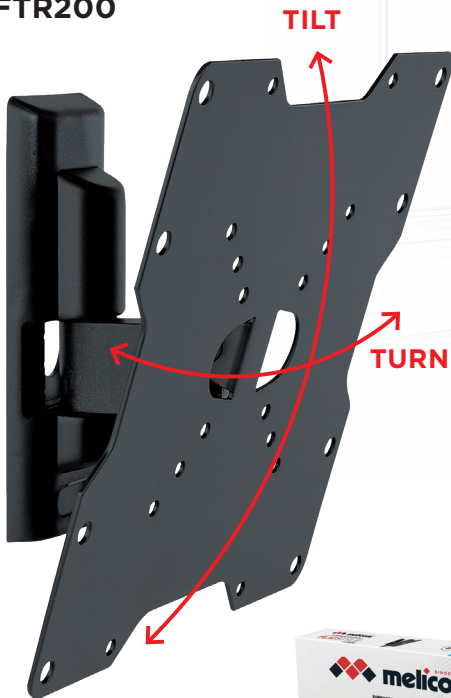

MIN
8 cm

MAX
31,5 cm

DOUBLE ROTATION

Art. 580460 Ean 8006023283989

max
25 KG

VESA
50
75
100

↗
14"
↓
25"

M

FLATSTYLE FTR200

MAX
8,5 cm

TILT & TURN

Art. 580455 Ean 8006023283897

max
30 KG

VESA
50 · 75
100
200

↗
26"
↓
45"

F

DOUBLE ROTATION

Art. 580472 Ean 8006023322756

	VESA		26" ↓ 45"	N
	50 · 75 100 200			
25 KG				

FAST **BLOCK***

È l'innovativo sistema di bloccaggio della tv al supporto:

facile, sicuro e rapido

Installa la tv in pochi passi: avvita le staffe al retro della tv, aggancia alla piastra, **“al click”** la tv sarà posizionata correttamente!