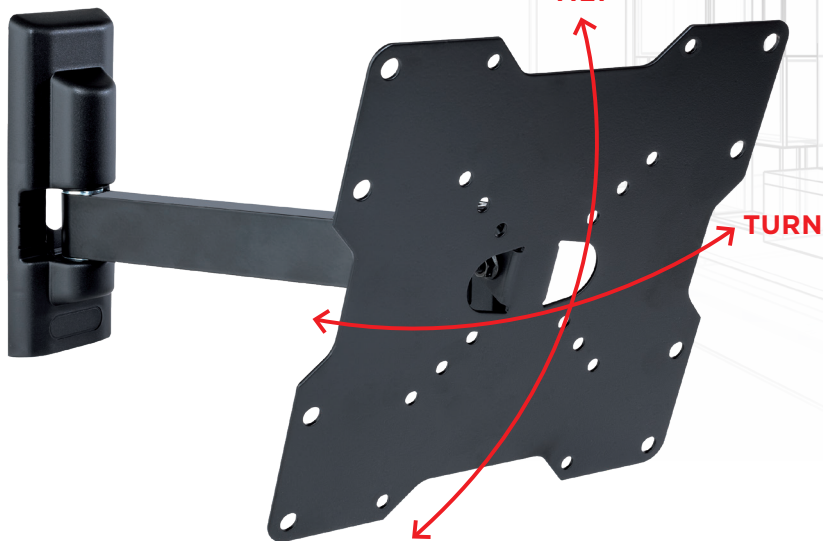

FLATSTYLE FR200

ROTATION

Art. 580458 Ean 8006023283941