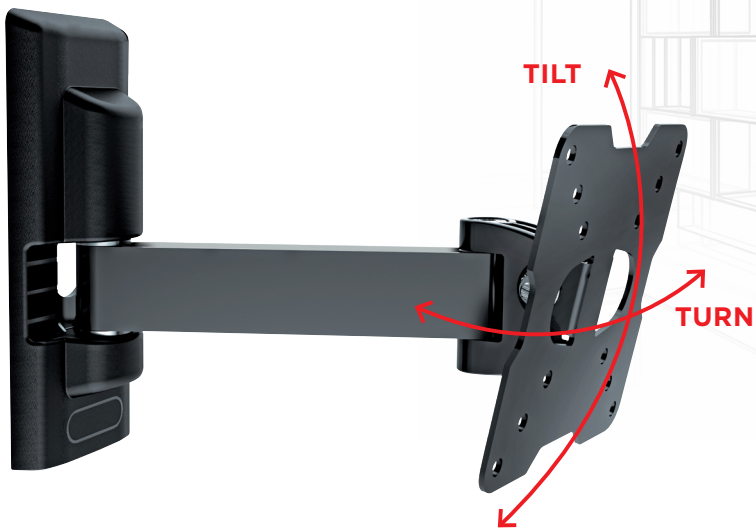

FLATSTYLE FR100