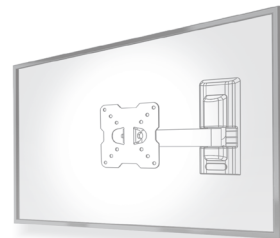

FLATSTYLE FR100