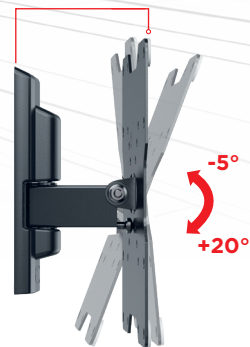

FLATSTYLE FTR200

MAX
8,5 cm

TILT & TURN

Art. 580455 Ean 8006023283897

max
30 KG

VESA
50 · 75
100
200

↗
26"
↓
45"

F