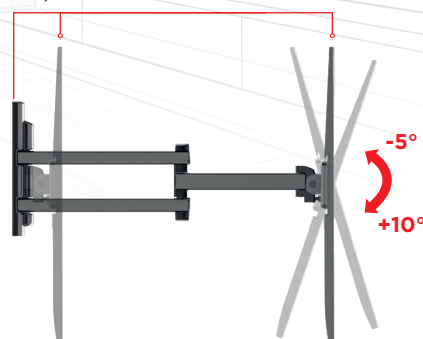

40"
↓
65"

K

FLATSTYLE FDR400

MIN
10,5 cm

MAX
46 cm

DOUBLE ROTATION

Art. 580469 Ean 8006023319817

max
35 KG