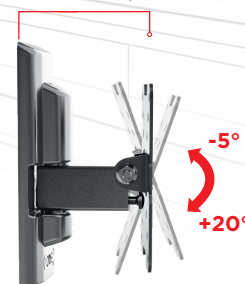

meliconi SINCE 1967
SUPPORTO DA MURO PER TV
SUPPORTO PER PANNELLO
FLATSTYLE
FDR400

FLATSTYLE FTR100

MAX
8,5 cm

TILT & TURN

Art. 580454 Ean 8006023283873

max
20 KG

VESA
50
75
100

↗
14"
↓
25"