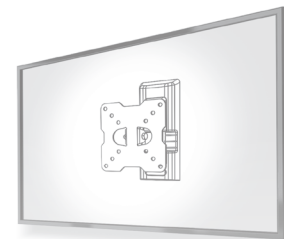

FLATSTYLE FTR100