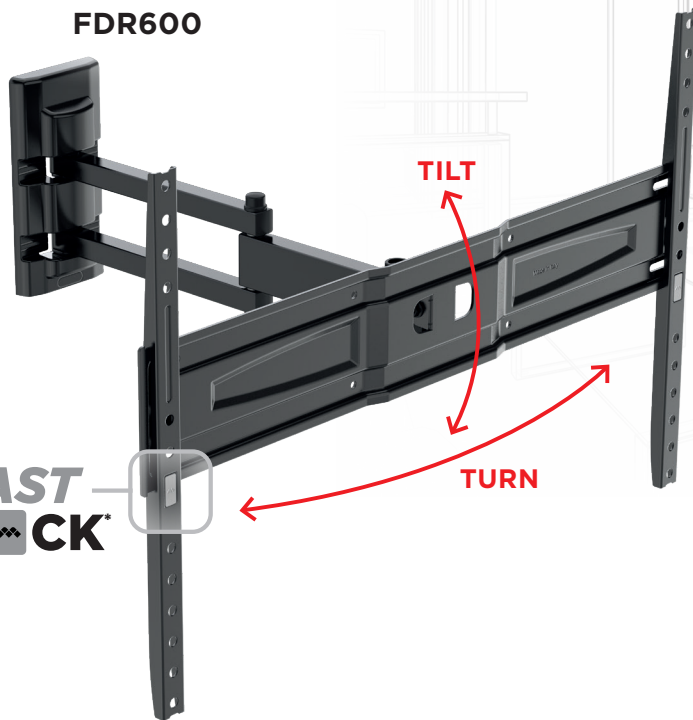

VESA
200
300
400

40"
↓
65"

FLATSTYLE FDR600

**FAST
BLOCK**

MIN
9 cm

MAX
45 cm

DOUBLE ROTATION

Art. 580474 Ean 8006023323371