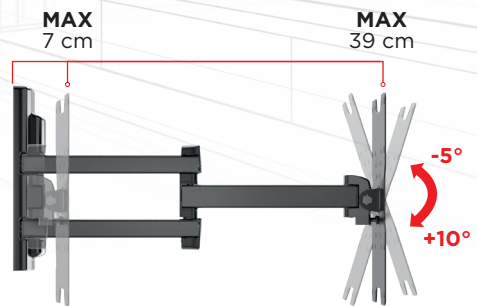

FLATSTYLE FR200

ROTATION

Art. 580458 Ean 8006023283941

max
30 KG

VESA
50 · 75
100
200

26"
↓
45"

J

FLATSTYLE FDR200