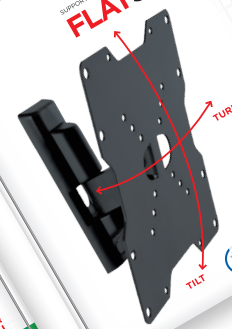

TILT
TURN
45°
VESA
200-300-100
40°-25°

FAST BLACK
FACILE DA MONTARE
EASY TO ASSEMBLE
EASY TO MOUNT

meliconi SINCE 1967
SUPPORTO DA MURO PER TV
SUPPORTO PER PANNELLO
FLATSTYLE
F5800

TILT
TURN
45°
VESA
200-300-100
40°-25°

meliconi SINCE 1967
SUPPORTO DA MURO PER TV
SUPPORTO PER PANNELLO
FLATSTYLE
FR600

TILT
TURN
45°
VESA
200-300-100
40°-25°

meliconi SINCE 1967
SUPPORTO DA MURO PER TV
SUPPORTO PER PANNELLO
FLATSTYLE
FTR200