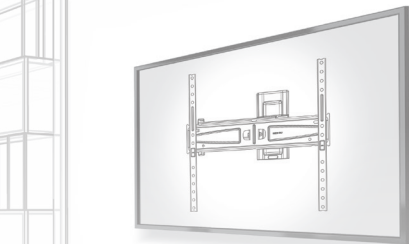

FLATSTYLE FDR400