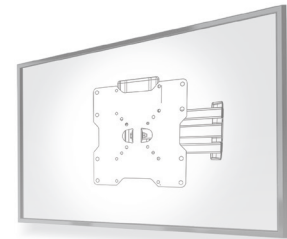

DOUBLE ROTATION

Art. 580472 Ean 8006023322756

	VESA		26" ↓ 45"	N
	50 · 75 100 200			
25 KG				

FAST **BLOCK***

È l'innovativo sistema di bloccaggio della tv al supporto:

facile, sicuro e rapido

Installa la tv in pochi passi: avvita le staffe al retro della tv, aggancia alla piastra, **“al click”** la tv sarà posizionata correttamente!