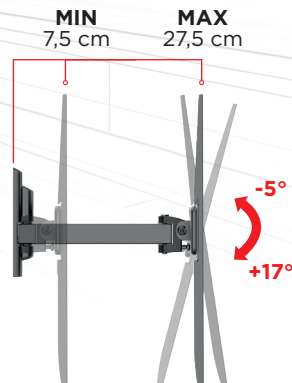

FLATSTYLE FR400

**FAST
BLOCK***

ROTATION

Art. 580468 Ean 8006023319800