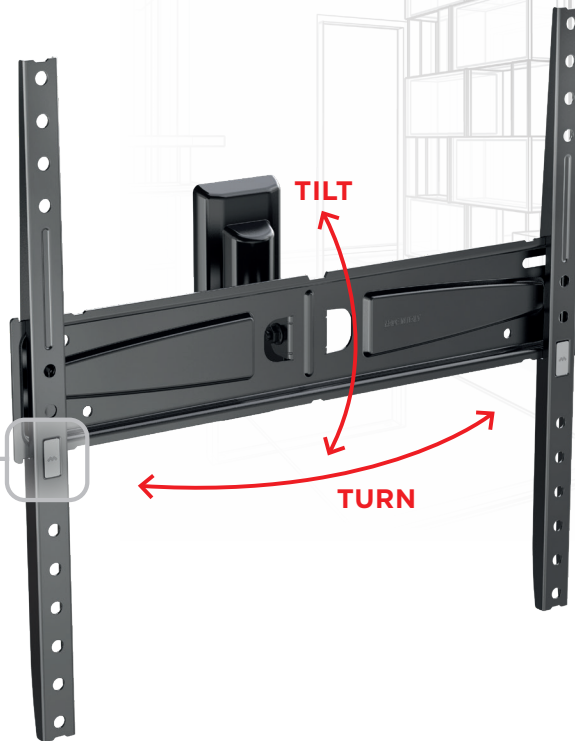

DOUBLE ROTATION

Art. 580472 Ean 8006023322756

	VESA		26" ↓ 45"	N
	50 · 75 100 200			
25 KG				

FAST **BLOCK***

È l'innovativo sistema di bloccaggio della tv al supporto:

facile, sicuro e rapido

Installa la tv in pochi passi: avvita le staffe al retro della tv, aggancia alla piastra, **“al click”** la tv sarà posizionata correttamente!

C

FLATSTYLE FTR400

**FAST
BL=CK**

MIN
10 cm

**TILT &
TURN**

Art. 580470 Ean 8006023319886

max
45 KG

VESA
200
300
400