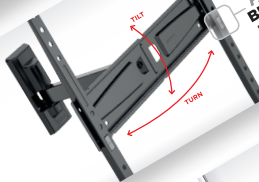

meliconi SINCE 1967
SUPPORTO DA MURO PER TV
SUPPORTO PER PANNELLO
FLATSTYLE
FDR600

TILT
TURN
45°
VESA
200-300-100
40°-25°

FAST BLACK
FACILE DA MONTARE
EASY TO ASSEMBLE
EASY TO MOUNT

meliconi SINCE 1967
SUPPORTO DA MURO PER TV
SUPPORTO PER PANNELLO
FLATSTYLE
F5800

TILT
TURN
45°
VESA
200-300-100
40°-25°

meliconi SINCE 1967
SUPPORTO DA MURO PER TV
SUPPORTO PER PANNELLO
FLATSTYLE
FR600

TILT
TURN
45°
VESA
200-300-100
40°-25°

meliconi SINCE 1967
SUPPORTO DA MURO PER TV
SUPPORTO PER PANNELLO
FLATSTYLE
FTR200

TILT & TURN
30 kg
VESA
50-75-100-200
28°-45°

TILT & TURN
45 kg
VESA
200-300-100
40°-65°

meliconi SINCE 1967
SUPPORTO DA MURO PER TV
SUPPORTO PER PANNELLO
FLATSTYLE
FTR600

TILT & TURN
20 kg
VESA
50-75-100
14°-25°

FAST BLACK
FACILE DA MONTARE
EASY TO ASSEMBLE
EASY TO MOUNT

DOUBLE ROTATION
45 kg
VESA
300-400-800
40°-82°

meliconi SINCE 1967
SUPPORTO DA MURO PER TV
SUPPORTO PER PANNELLO
FLATSTYLE
FDRP600

TILT & TURN
45°
VESA
200-300-100
40°-25°

meliconi SINCE 1967
SUPPORTO DA MURO PER TV
SUPPORTO PER PANNELLO
FLATSTYLE
F5400

TILT
TURN
45°
VESA
200-300-100
40°-25°

DOUBLE ROTATION
25 kg
VESA
50-75-100-200
28°-45°

meliconi SINCE 1967
SUPPORTO DA MURO PER TV
SUPPORTO PER PANNELLO
FLATSTYLE
FDR400

meliconi SINCE 1967
SUPPORTO DA MURO PER TV
SUPPORTO PER PANNELLO
FLATSTYLE
FDR400