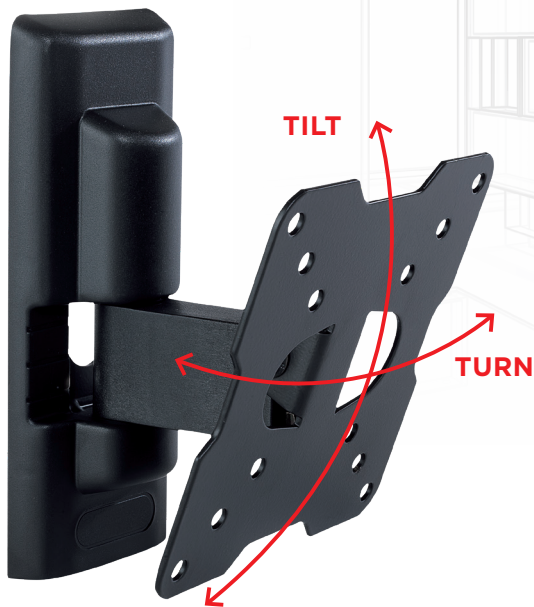

FAST BLACK
FACILE DA MONTARE
EASY TO ASSEMBLE
EASY TO MOUNT

DOUBLE ROTATION
45 kg
VESA
300-400-800
40°-82°

meliconi SINCE 1967
SUPPORTO DA MURO PER TV
SUPPORTO PER PANNELLO
FLATSTYLE
FDRP600

TILT & TURN
45°
VESA
200-300-100
40°-25°

meliconi SINCE 1967
SUPPORTO DA MURO PER TV
SUPPORTO PER PANNELLO
FLATSTYLE
F5400

TILT
TURN
45°
VESA
200-300-100
40°-25°

DOUBLE ROTATION
25 kg
VESA
50-75-100-200
28°-45°

meliconi SINCE 1967
SUPPORTO DA MURO PER TV
SUPPORTO PER PANNELLO
FLATSTYLE
FDR400

meliconi SINCE 1967
SUPPORTO DA MURO PER TV
SUPPORTO PER PANNELLO
FLATSTYLE
FDR400

FLATSTYLE FTR100

MAX
8,5 cm

TILT & TURN

Art. 580454 Ean 8006023283873

max
20 KG

VESA
50
75
100

↗
14"
↓
25"