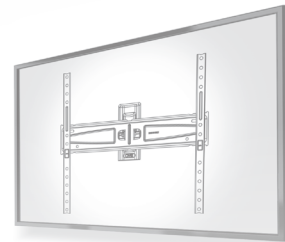

FLATSTYLE FTR400

**FAST
BL=CK**

MIN
10 cm