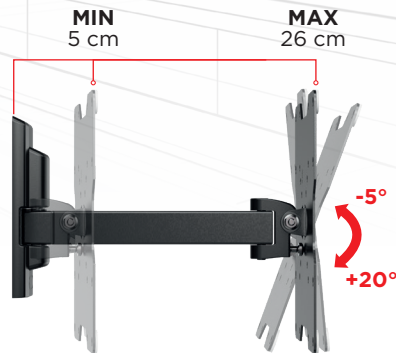

FLATSTYLE FR200

ROTATION

Art. 580458 Ean 8006023283941