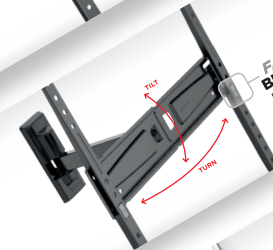

TILT
TURN
45°
VESA
200-300-100
40°-25°

FAST BLACK
FACILE DA MONTARE
EASY TO ASSEMBLE
EASY TO MOUNT

meliconi SINCE 1967
SUPPORTO DA MURO PER TV
SUPPORTO PER PANNELLO
FLATSTYLE
F5800

TILT
TURN
45°
VESA
200-300-100
40°-25°