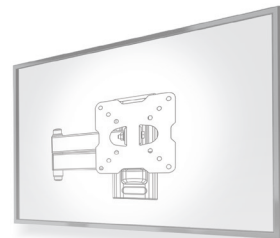

E

FLATSTYLE FR100

Art. 580457 Ean 8006023283927

ROTATION

max
30 KG

VESA
50
75
100

14" ↓ 25"

FLATSTYLE FDR100