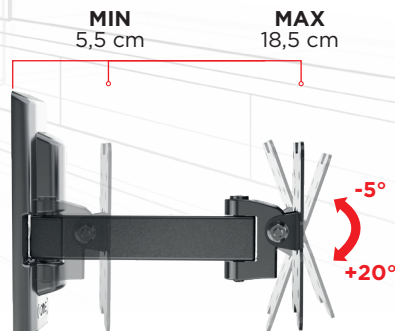

FLATSTYLE FR100