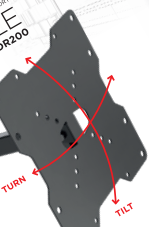

DOUBLE ROTATION
25 kg
VESA
50-75-100-200
28°-45°