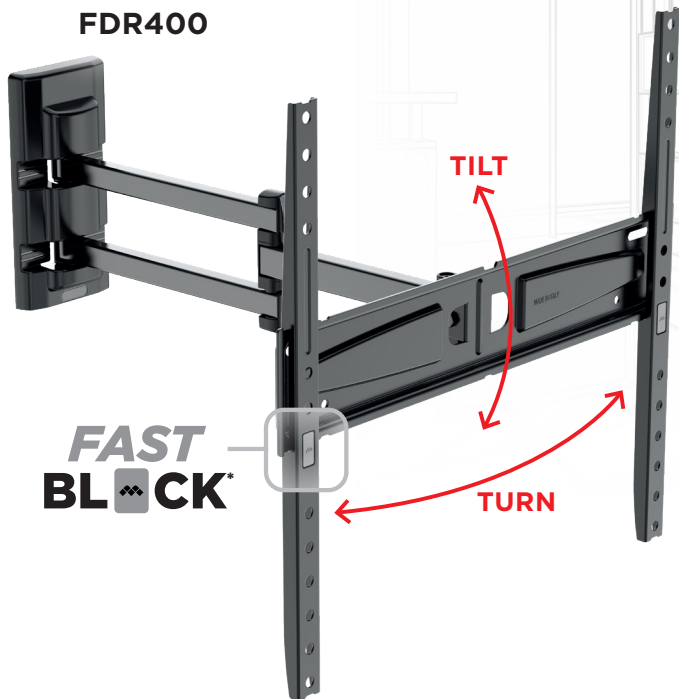

FLATSTYLE FDR400