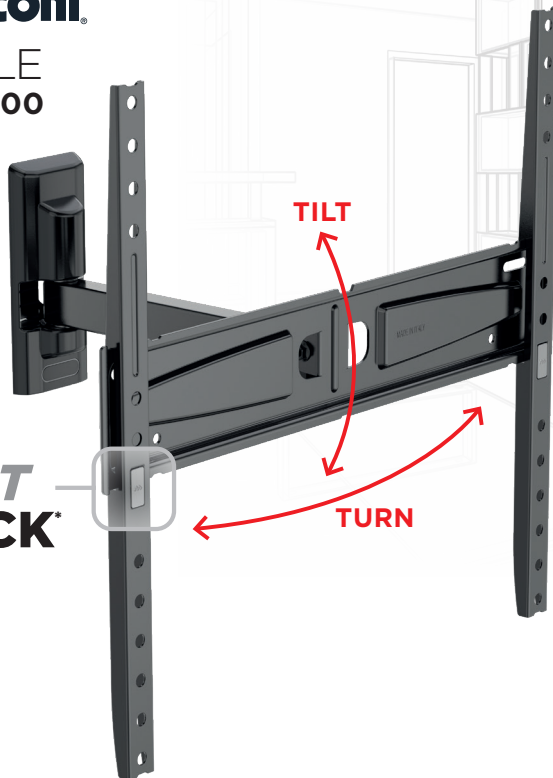

FLATSTYLE FR400

**FAST
BLOCK***

ROTATION

Art. 580468 Ean 8006023319800