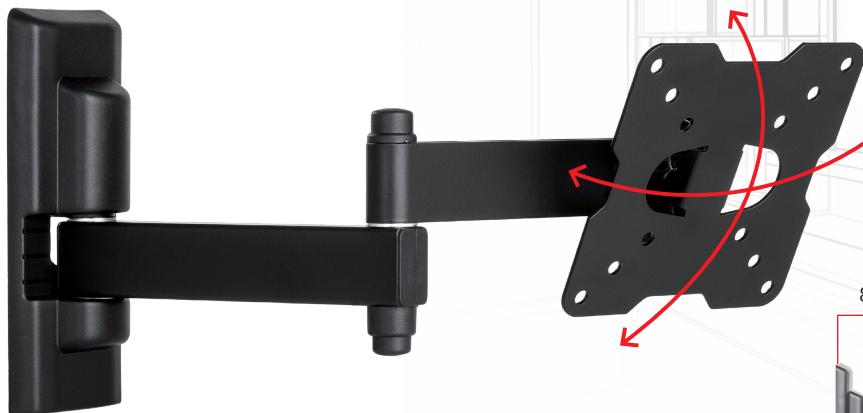

meliconi SINCE 1967
SUPPORTO DA MURO PER TV
SUPPORTO PER PANNELLO
FLATSTYLE
FDR400

FLATSTYLE FTR100

MAX
8,5 cm

TILT & TURN

Art. 580454 Ean 8006023283873

max
20 KG

VESA
50
75
100

↗
14"
↓
25"

E

FLATSTYLE FR100

Art. 580457 Ean 8006023283927

ROTATION

max
30 KG

VESA
50
75
100

14" ↓ 25"

FLATSTYLE FDR100