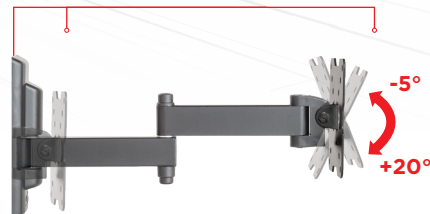

MIN
8 cm

MAX
31,5 cm

DOUBLE ROTATION

Art. 580460 Ean 8006023283989