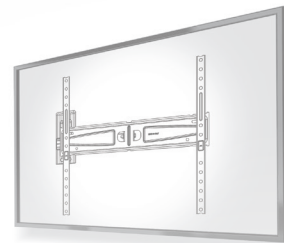

FLATSTYLE FR400

**FAST
BLOCK***

ROTATION

Art. 580468 Ean 8006023319800