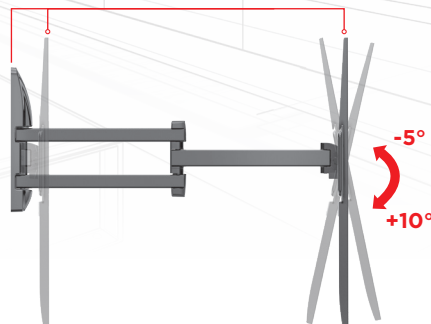

max
38 KG

VESA
300
400
600

50"
↓
75"

W1

FLATSTYLE FDRP600

FAST BLOCK

MIN 6,5 cm MAX 49,5 cm

DOUBLE ROTATION