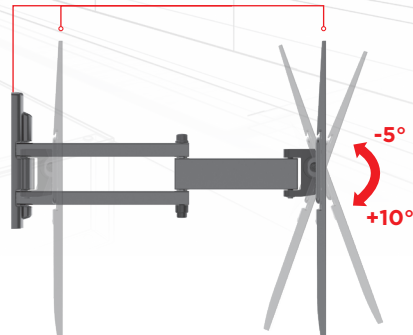

VESA
200
300
400

40"
↓
65"

FLATSTYLE FDR600

**FAST
BLOCK**

MIN
9 cm

MAX
45 cm

DOUBLE ROTATION

Art. 580474 Ean 8006023323371