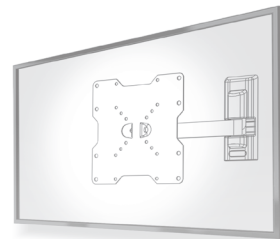

FLATSTYLE FR200

ROTATION

Art. 580458 Ean 8006023283941