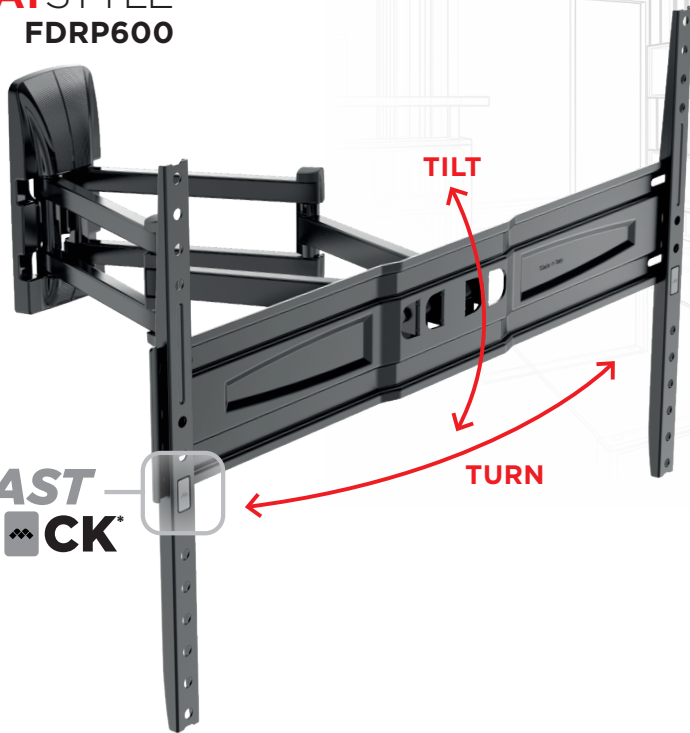

max
38 KG

VESA
300
400
600

50"
↓
75"

W1

FLATSTYLE FDRP600

FAST BLOCK

MIN 6,5 cm MAX 49,5 cm

DOUBLE ROTATION