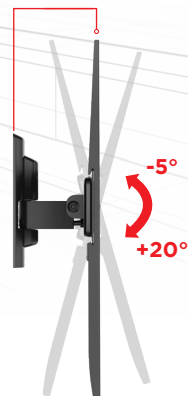

C

FLATSTYLE FTR400

**FAST
BL=CK**

MIN
10 cm

**TILT &
TURN**

Art. 580470 Ean 8006023319886

max
45 KG

VESA
200
300
400