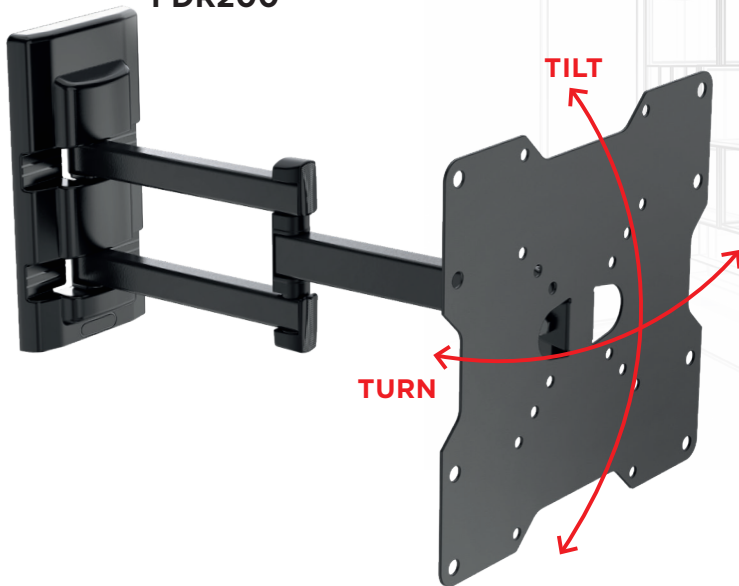

FLATSTYLE FR200

ROTATION

Art. 580458 Ean 8006023283941

max
30 KG

VESA
50 · 75
100
200

26"
↓
45"

J

FLATSTYLE FDR200

DOUBLE ROTATION

Art. 580472 Ean 8006023322756

	VESA		26" ↓ 45"	N
	50 · 75 100 200			
25 KG				

FAST **BLOCK***

È l'innovativo sistema di bloccaggio della tv al supporto:

facile, sicuro e rapido

Installa la tv in pochi passi: avvita le staffe al retro della tv, aggancia alla piastra, **“al click”** la tv sarà posizionata correttamente!