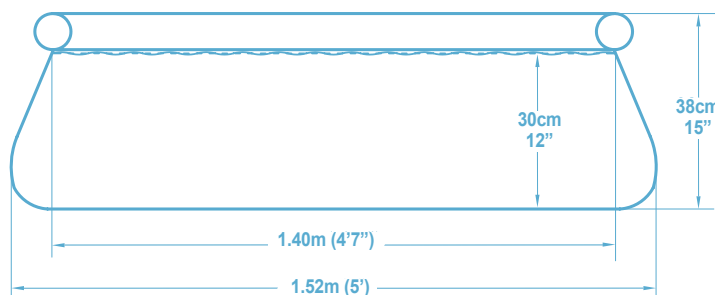

57241

← 152 x 38cm
 → 5' x 15"

TM MY FIRST FAST SET™ POOL

FEATURES • Caractéristiques • Características • Eigenschaften • Kenmerken • Caratteristiche • Cechy

10'

SETUP TIME
 Temps de montage
 Tiempo de montaje
 Montagezeit
 Montagetijd
 Tempo di montaggio
 Czas montażu