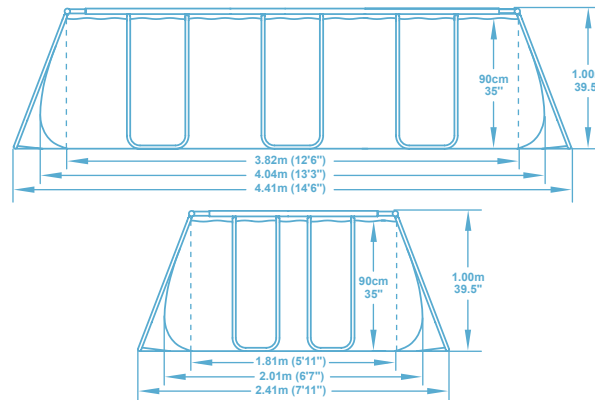

56441
 404 x 201 x 100cm
 13'3" x 6'7" x 39.5"
 POWER STEEL™

90%
 6,478 L
 1,711 gal.

FEATURES • Caractéristiques • Características • Eigenschaften • Kenmerken • Caratteristiche • Cechy

SETUP TIME
 Temps de montage
 Tiempo de montaje
 Montagezeit
 Montagetijd
 Tempo di montaggio
 Czas montażu

PVC/TRITECH™

INNER MOSAIC PRINT
 Motif intérieur mosaïque
 Estampado interno de mosaico
 Innenverkleidung: mosaikoptik
 Mozaiek Print
 Stampa interna mosaico
 Nadruk wewnętrzny mozaika

Ø 32mm
 Ø 1.25"

INCLUDES • Inclus • Incluye • Inhalt • Bevat • Include • Zawiera