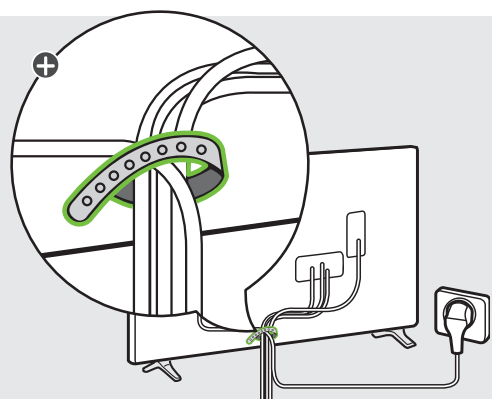

3

1

2

3

4-A

50/55UP75\*  
50/55UP76\*

4-B

65/70UP75\*  
65UP76\*

5

6

	A	B	C	D	E	F	F - G
	(mm)					(kg)	
50UP75003LF 50UP75006LF 50UP75009LF	1130	719	235	663	86.3	11.4	11.3
50UP76006LC 50UP76506LD	1130	722	231	663	86.3	11.5	11.3
55UP75003LF 55UP75006LF 55UP75009LF	1244	783	235	726	87.1	14.4	14.3
55UP76006LC 55UP76506LD	1244	786	231	726	87.1	14.5	14.3
65UP75003LF 65UP75006LF 65UP75009LF	1463	910	255	850	87.8	21.5	21.3
65UP76006LC 65UP76506LD	1463	914	269	850	87.8	21.6	21.3
70UP75006LC	1578	984	299	913	91.1	31.4	30.7
Power requirement				AC 100-240 V ~ 50 / 60 Hz			