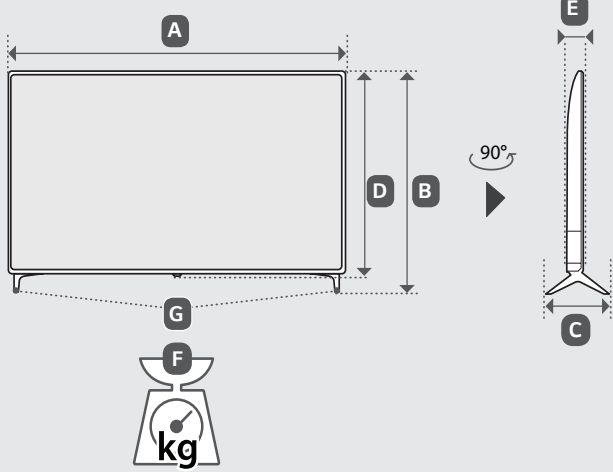

3

1

2

3

4-A

50/55UP75\*  
50/55UP76\*

4-B

65/70UP75\*  
65UP76\*

5

6

	A	B	C	D	E	F	F - G
	(mm)					(kg)	
50UP75003LF 50UP75006LF 50UP75009LF	1130	719	235	663	86.3	11.4	11.3
50UP76006LC 50UP76506LD	1130	722	231	663	86.3	11.5	11.3
55UP75003LF 55UP75006LF 55UP75009LF	1244	783	235	726	87.1	14.4	14.3
55UP76006LC 55UP76506LD	1244	786	231	726	87.1	14.5	14.3
65UP75003LF 65UP75006LF 65UP75009LF	1463	910	255	850	87.8	21.5	21.3
65UP76006LC 65UP76506LD	1463	914	269	850	87.8	21.6	21.3
70UP75006LC	1578	984	299	913	91.1	31.4	30.7
Power requirement				AC 100-240 V ~ 50 / 60 Hz			