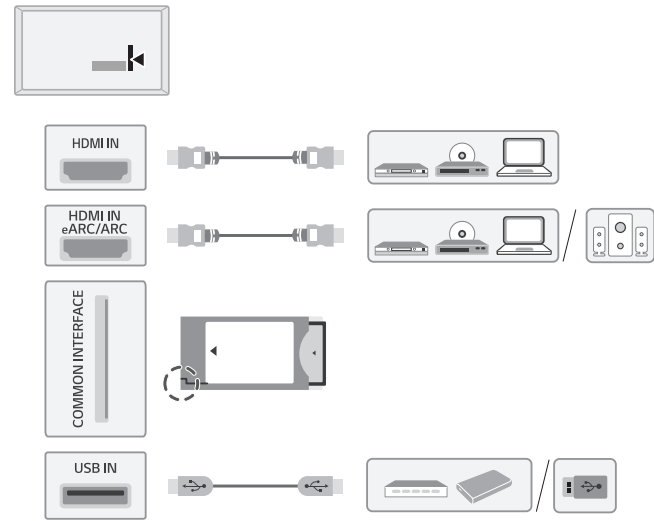

3

1

2

3

4-A

50/55UP75\*  
50/55UP76\*

4-B

65/70UP75\*  
65UP76\*

5

6

	A	B	C	D	E	F	F - G
	(mm)					(kg)	
50UP75003LF 50UP75006LF 50UP75009LF	1130	719	235	663	86.3	11.4	11.3
50UP76006LC 50UP76506LD	1130	722	231	663	86.3	11.5	11.3
55UP75003LF 55UP75006LF 55UP75009LF	1244	783	235	726	87.1	14.4	14.3
55UP76006LC 55UP76506LD	1244	786	231	726	87.1	14.5	14.3
65UP75003LF 65UP75006LF 65UP75009LF	1463	910	255	850	87.8	21.5	21.3
65UP76006LC 65UP76506LD	1463	914	269	850	87.8	21.6	21.3
70UP75006LC	1578	984	299	913	91.1	31.4	30.7
Power requirement				AC 100-240 V ~ 50 / 60 Hz			