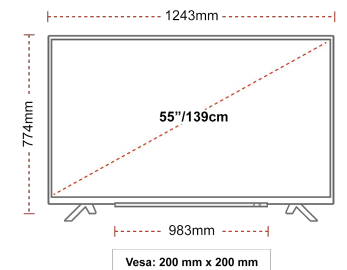

4K UHD HDR

Premiati con il logo 4K HDR Ultra HD logo, i nostri TV 4K HDR riproducono fedelmente tutti i contenuti in 4K in tutta la loro gloria.

SIDE

BACK

SCHERMO

Dimensione Schermo (cm & pollici)	55" / 139cm
Panel Tipusa	DLED
Risoluzione	Ultra HD (3840 x 2160)
Luminosità	350

FŐ JELLEMZŐK

Tipo di Processore	Quad Core
Combo TV-DVD	No
Smart TV	si
Total Picture Quality	1900
TRU Picture Engine	No

DIMENSIONI E PESO

Dimensioni con la confezione (mm)	1369 x 154 x 860
Dimensioni senza la confezione (mm)	1243 x 245 x 765
Dimensioni senza il supporto (mm)	1243 x 81 x 719
Peso lordo (kg)	18,5
Peso netto (kg)	14
VESA (Installazione a parete) WxH	200mm x 200mm