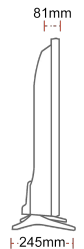

4K UHD HDR

Premiati con il logo 4K HDR Ultra HD logo, i nostri TV 4K HDR riproducono fedelmente tutti i contenuti in 4K in tutta la loro gloria.

SIDE

BACK

SCHERMO

Dimensione Schermo (cm & pollici)	55" / 139cm
Panel Tipusa	DLED
Risoluzione	Ultra HD (3840 x 2160)
Luminosità	350