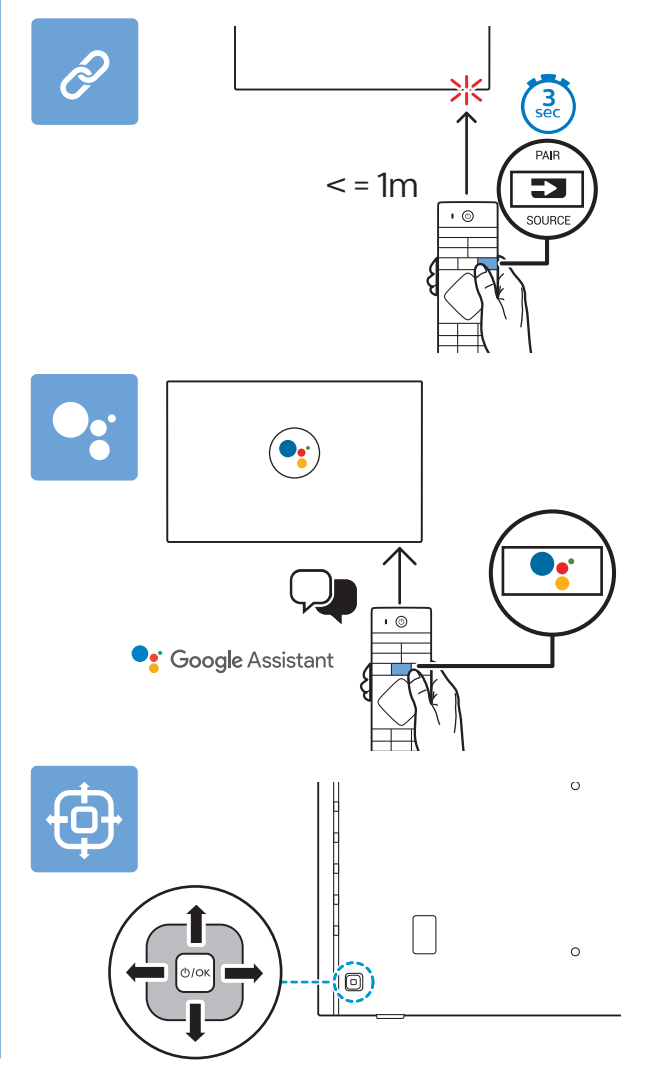

English Read the safety instructions.
Български Прочетете инструкциите за безопасност.
Čeština Přečtěte si bezpečnostní pokyny.
Hrvatski Pročitajte sigurnosne upute.
Dansk Læs sikkerhedsforskrifterne.
Deutsch Lesen Sie die Sicherheitshinweise.
Ελληνικά Διαβάστε τις οδηγίες ασφαλείας.
Eesti Lugege ohutusõudeid.
Español Lea las instrucciones de seguridad.

Français Lisez les consignes de sécurité.
Italiano Leggere le istruzioni di sicurezza.
Қазақша Қорғаныстық нұсқаулар.
Latviešu Izlasiet drošības norādījumus.
Lietuvių Perskaitykite saugos instrukcijas.
Magyar Olvassa el a biztonságai utasításokat.
Nederlands Lees de veiligheidsvoorschriften.
Norsk Les sikkerhetsforskriftene.
Polski Zapoznaj się z instrukcjami bezpieczeństwa.

Português Leia as instruções de segurança.
Română Citiți instrucțiunile de siguranță.
Русский Читайте инструкции по технике безопасности.
Срpski Pročitajte bezbednosna uputstva.
Slovenščina Preberite varnostna navodila.
Slovenský Prečítajte si bezpečnostné pokyny.
Suomi Lue turvaohjeet.
Svenska Läs säkerhetsinstruktionerna.
ภาษาไทย โปรดอ่านคำแนะนำด้านความปลอดภัย

Türkçe Güvenlik talimatlarını okuyun.
Українська Читайте інструкції з техніки безпеки.
العربية قراءة تعليمات السلامة.
עברית קראו את הוראות הבטיחות

Register your product and get support at www.philips.com/TVsupport

TV software upgrade for Smart TV- (From Internet)
RC Instructions