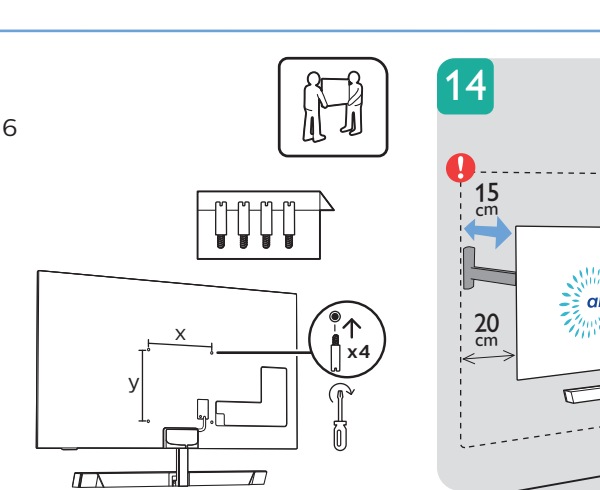

English Read the safety instructions.
Български Прочетете инструкциите за безопасност.
Čeština Přečtěte si bezpečnostní pokyny.
Hrvatski Pročitajte sigurnosne upute.
Dansk Læs sikkerhedsforskrifterne.
Deutsch Lesen Sie die Sicherheitshinweise.
Ελληνικά Διαβάστε τις οδηγίες ασφαλείας.
Eesti Lugege ohutusõudeid.
Español Lea las instrucciones de seguridad.

Français Lisez les consignes de sécurité.
Italiano Leggere le istruzioni di sicurezza.
Қазақша Қорғаныстық нұсқаулар.
Latviešu Izlasiet drošības norādījumus.
Lietuvių Perskaitykite saugos instrukcijas.
Magyar Olvassa el a biztonságai utasításokat.
Nederlands Lees de veiligheidsvoorschriften.
Norsk Les sikkerhetsforskriftene.
Polski Zapoznaj się z instrukcjami bezpieczeństwa.

Português Leia as instruções de segurança.
Română Citiți instrucțiunile de siguranță.
Русский Читайте инструкции по технике безопасности.
Срpski Pročitajte bezbednosna uputstva.
Slovenščina Preberite varnostna navodila.
Slovenský Prečítajte si bezpečnostné pokyny.
Suomi Lue turvaohjeet.
Svenska Läs säkerhetsinstruktionerna.
ภาษาไทย โปรดอ่านคำแนะนำด้านความปลอดภัย

Türkçe Güvenlik talimatlarını okuyun.
Українська Читайте інструкції з техніки безпеки.
العربية قراءة تعليمات السلامة.
עברית קראו את הוראות הבטיחות

Register your product and get support at www.philips.com/TVsupport

TV software upgrade for Smart TV- (From Internet)
RC Instructions