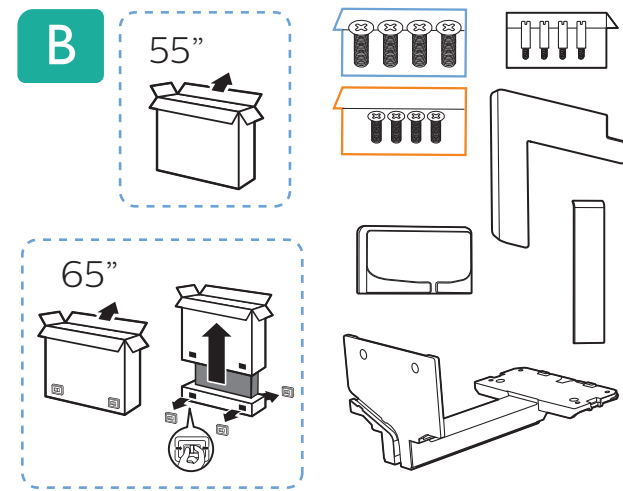

English Read the safety instructions.
Български Прочетете инструкциите за безопасност.
Čeština Přečtěte si bezpečnostní pokyny.
Hrvatski Pročitajte sigurnosne upute.
Dansk Læs sikkerhedsforskrifterne.
Deutsch Lesen Sie die Sicherheitshinweise.
Ελληνικά Διαβάστε τις οδηγίες ασφαλείας.
Eesti Lugege ohutusõudeid.
Español Lea las instrucciones de seguridad.

Français Lisez les consignes de sécurité.
Italiano Leggere le istruzioni di sicurezza.
Қазақша Қорғаныстық нұсқаулар.
Latviešu Izlasiet drošības norādījumus.
Lietuvių Perskaitykite saugos instrukcijas.
Magyar Olvassa el a biztonságai utasításokat.
Nederlands Lees de veiligheidsvoorschriften.
Norsk Les sikkerhetsforskriftene.
Polski Zapoznaj się z instrukcjami bezpieczeństwa.

Português Leia as instruções de segurança.
Română Citiți instrucțiunile de siguranță.
Русский Читайте инструкции по технике безопасности.
Срpski Pročitajte bezbednosna uputstva.
Slovenščina Preberite varnostna navodila.
Slovenský Prečítajte si bezpečnostné pokyny.
Suomi Lue turvaohjeet.
Svenska Läs säkerhetsinstruktionerna.
ภาษาไทย โปรดอ่านคำแนะนำด้านความปลอดภัย

Türkçe Güvenlik talimatlarını okuyun.
Українська Читайте інструкції з техніки безпеки.
العربية قراءة تعليمات السلامة.
עברית קראו את הוראות הבטיחות

Register your product and get support at www.philips.com/TVsupport

TV software upgrade for Smart TV- (From Internet)
RC Instructions