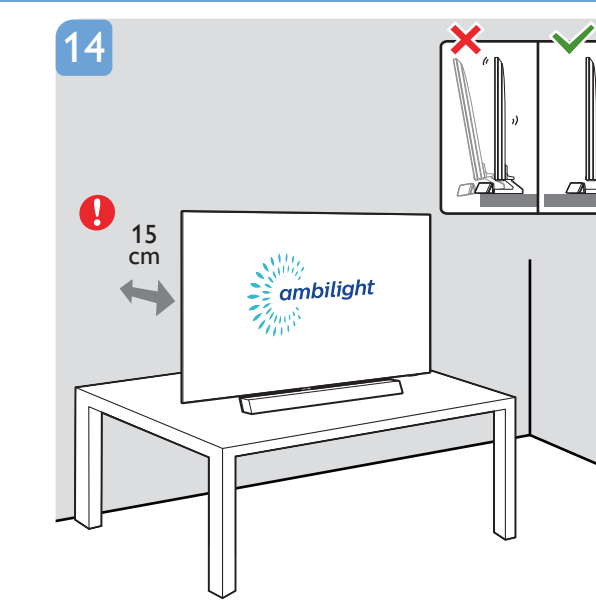

PHILIPS

9435 series Quick Start Guide

Sound by
Bowers & Wilkins

English Read the safety instructions.
Български Прочетете инструкциите за безопасност.
Čeština Přečtěte si bezpečnostní pokyny.
Hrvatski Pročitajte sigurnosne upute.
Dansk Læs sikkerhedsforskrifterne.
Deutsch Lesen Sie die Sicherheitshinweise.
Ελληνικά Διαβάστε τις οδηγίες ασφαλείας.
Eesti Lugege ohutusõudeid.
Español Lea las instrucciones de seguridad.