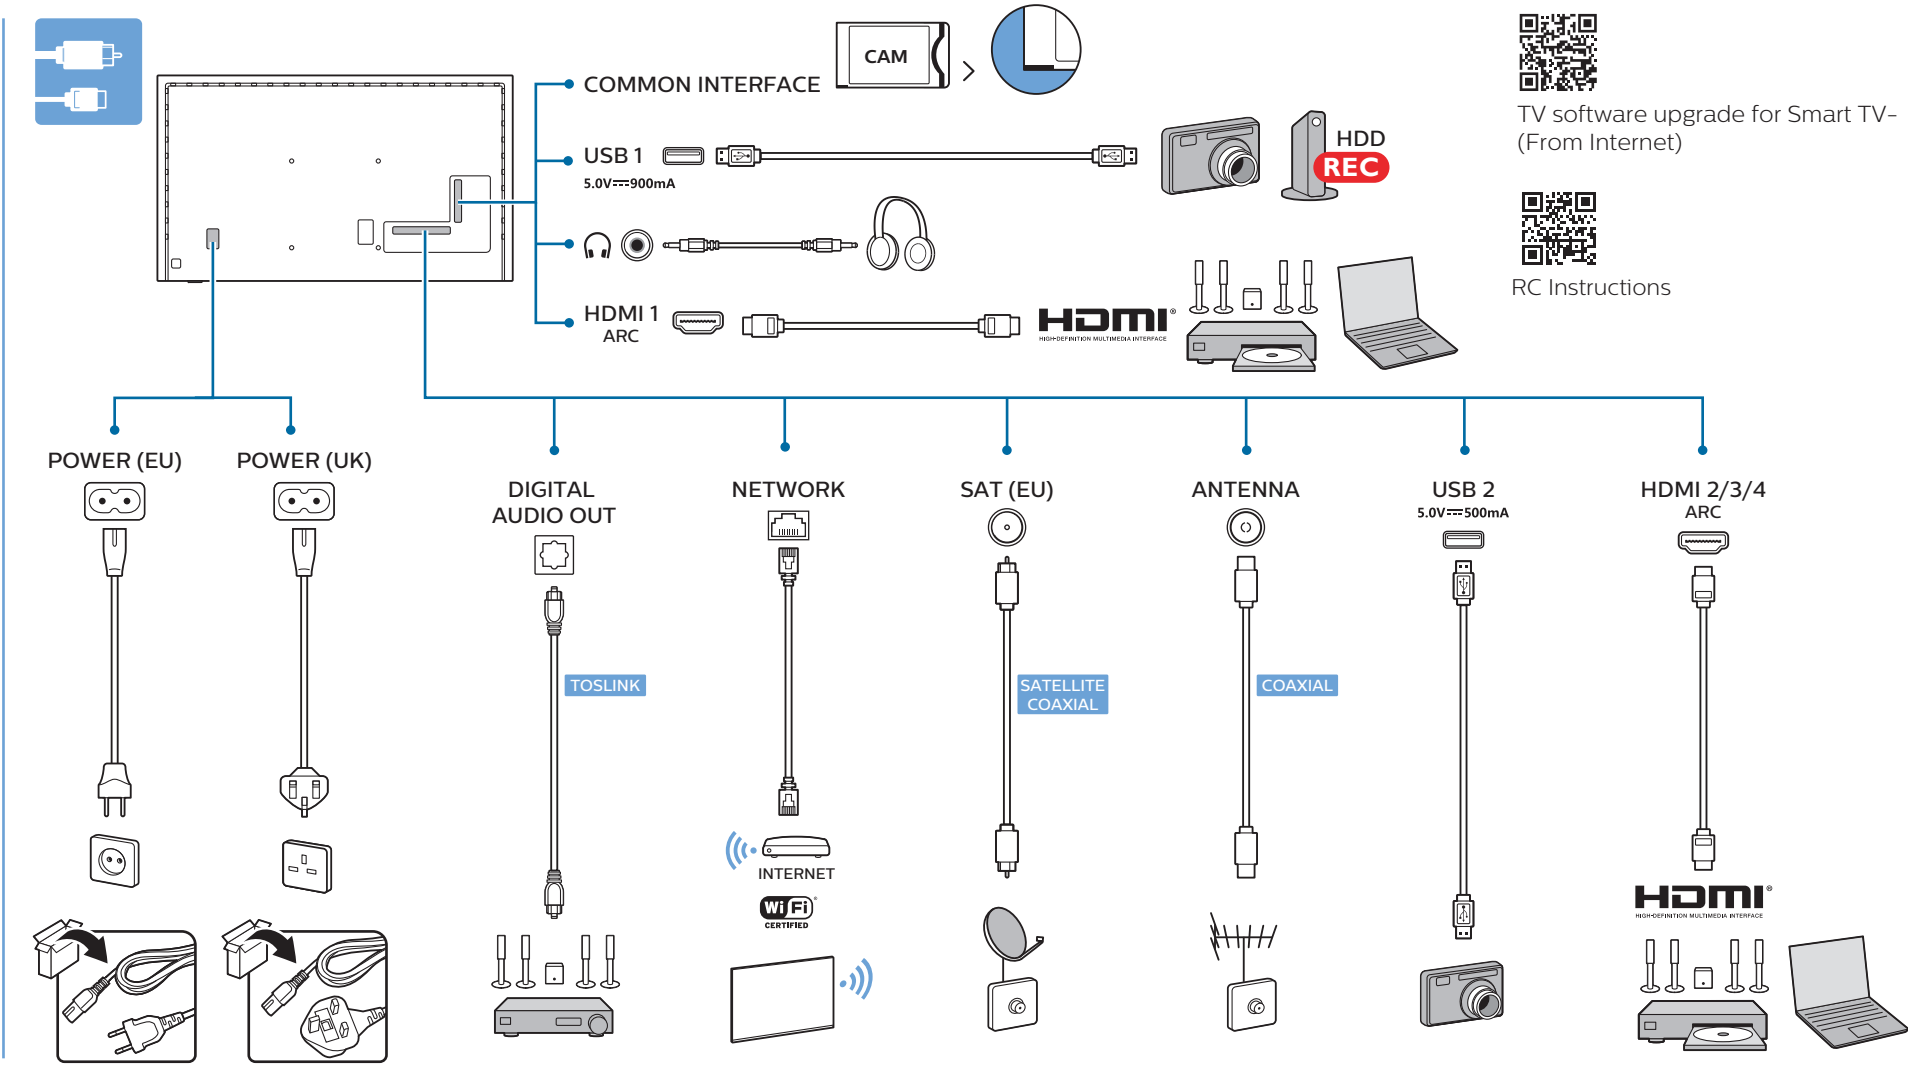

English Read the safety instructions.
Български Прочетете инструкциите за безопасност.
Čeština Přečtěte si bezpečnostní pokyny.
Hrvatski Pročitajte sigurnosne upute.
Dansk Læs sikkerhedsforskrifterne.
Deutsch Lesen Sie die Sicherheitshinweise.
Ελληνικά Διαβάστε τις οδηγίες ασφαλείας.
Eesti Lugege ohutusõudeid.
Español Lea las instrucciones de seguridad.

Français Lisez les consignes de sécurité.
Italiano Leggere le istruzioni di sicurezza.
Қазақша Қорғаныстық нұсқаулар.
Latviešu Izlasiet drošības norādījumus.
Lietuvių Perskaitykite saugos instrukcijas.
Magyar Olvassa el a biztonságai utasításokat.
Nederlands Lees de veiligheidsvoorschriften.
Norsk Les sikkerhetsforskriftene.
Polski Zapoznaj się z instrukcjami bezpieczeństwa.

Português Leia as instruções de segurança.
Română Citiți instrucțiunile de siguranță.
Русский Читайте инструкции по технике безопасности.
Срpski Pročitajte bezbednosna uputstva.
Slovenščina Preberite varnostna navodila.
Slovenský Prečítajte si bezpečnostné pokyny.
Suomi Lue turvaohjeet.
Svenska Läs säkerhetsinstruktionerna.
ภาษาไทย โปรดอ่านคำแนะนำด้านความปลอดภัย

Türkçe Güvenlik talimatlarını okuyun.
Українська Читайте інструкції з техніки безпеки.
العربية قراءة تعليمات السلامة.
עברית קראו את הוראות הבטיחות

Register your product and get support at www.philips.com/TVsupport

TV software upgrade for Smart TV- (From Internet)
RC Instructions