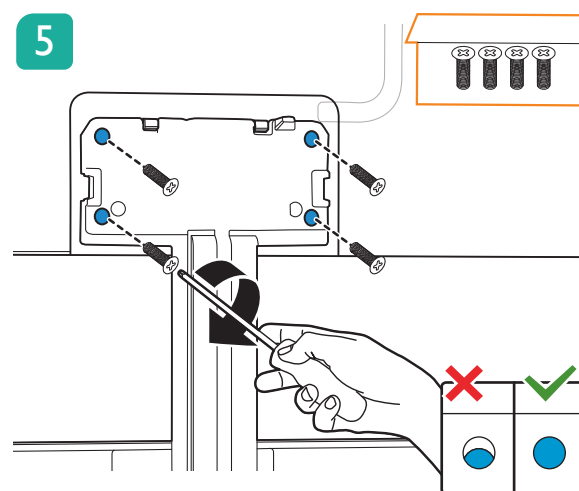

English Read the safety instructions.
Български Прочетете инструкциите за безопасност.
Čeština Přečtěte si bezpečnostní pokyny.
Hrvatski Pročitajte sigurnosne upute.
Dansk Læs sikkerhedsforskrifterne.
Deutsch Lesen Sie die Sicherheitshinweise.
Ελληνικά Διαβάστε τις οδηγίες ασφαλείας.
Eesti Lugege ohutusõudeid.
Español Lea las instrucciones de seguridad.

Français Lisez les consignes de sécurité.
Italiano Leggere le istruzioni di sicurezza.
Қазақша Қорғаныстық нұсқаулар.
Latviešu Izlasiet drošības norādījumus.
Lietuvių Perskaitykite saugos instrukcijas.
Magyar Olvassa el a biztonságai utasításokat.
Nederlands Lees de veiligheidsvoorschriften.
Norsk Les sikkerhetsforskriftene.
Polski Zapoznaj się z instrukcjami bezpieczeństwa.

Português Leia as instruções de segurança.
Română Citiți instrucțiunile de siguranță.
Русский Читайте инструкции по технике безопасности.
Срpski Pročitajte bezbednosna uputstva.
Slovenščina Preberite varnostna navodila.
Slovenský Prečítajte si bezpečnostné pokyny.
Suomi Lue turvaohjeet.
Svenska Läs säkerhetsinstruktionerna.
ภาษาไทย โปรดอ่านคำแนะนำด้านความปลอดภัย

Türkçe Güvenlik talimatlarını okuyun.
Українська Читайте інструкції з техніки безпеки.
العربية قراءة تعليمات السلامة.
עברית קראו את הוראות הבטיחות

Register your product and get support at www.philips.com/TVsupport

TV software upgrade for Smart TV- (From Internet)
RC Instructions