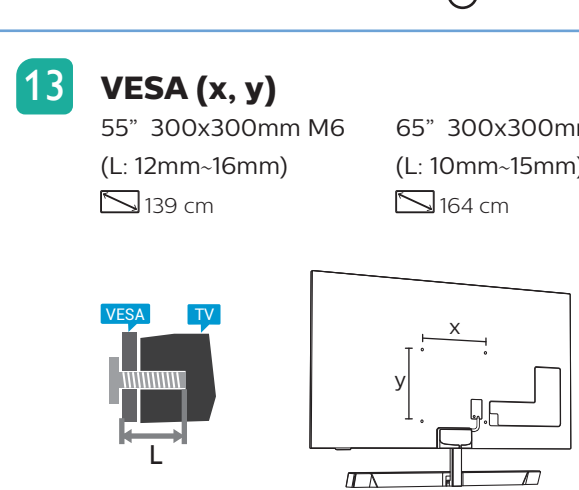

English Read the safety instructions.
Български Прочетете инструкциите за безопасност.
Čeština Přečtěte si bezpečnostní pokyny.
Hrvatski Pročitajte sigurnosne upute.
Dansk Læs sikkerhedsforskrifterne.
Deutsch Lesen Sie die Sicherheitshinweise.
Ελληνικά Διαβάστε τις οδηγίες ασφαλείας.
Eesti Lugege ohutusõudeid.
Español Lea las instrucciones de seguridad.

Français Lisez les consignes de sécurité.
Italiano Leggere le istruzioni di sicurezza.
Қазақша Қорғаныстық нұсқаулар.
Latviešu Izlasiet drošības norādījumus.
Lietuvių Perskaitykite saugos instrukcijas.
Magyar Olvassa el a biztonságai utasításokat.
Nederlands Lees de veiligheidsvoorschriften.
Norsk Les sikkerhetsforskriftene.
Polski Zapoznaj się z instrukcjami bezpieczeństwa.

Português Leia as instruções de segurança.
Română Citiți instrucțiunile de siguranță.
Русский Читайте инструкции по технике безопасности.
Срpski Pročitajte bezbednosna uputstva.
Slovenščina Preberite varnostna navodila.
Slovenský Prečítajte si bezpečnostné pokyny.
Suomi Lue turvaohjeet.
Svenska Läs säkerhetsinstruktionerna.
ภาษาไทย โปรดอ่านคำแนะนำด้านความปลอดภัย

Türkçe Güvenlik talimatlarını okuyun.
Українська Читайте інструкції з техніки безпеки.
العربية قراءة تعليمات السلامة.
עברית קראו את הוראות הבטיחות

Register your product and get support at www.philips.com/TVsupport

TV software upgrade for Smart TV- (From Internet)
RC Instructions