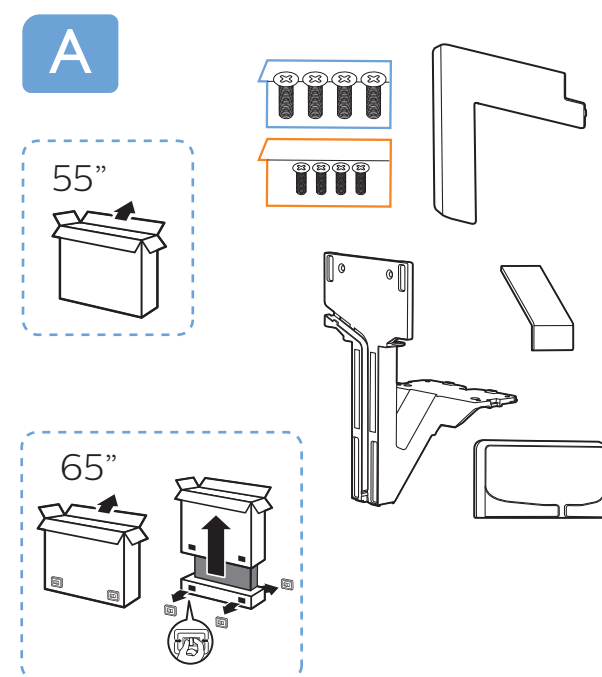

PHILIPS

9435 series Quick Start Guide

Sound by
Bowers & Wilkins

English Read the safety instructions.
Български Прочетете инструкциите за безопасност.
Čeština Přečtěte si bezpečnostní pokyny.
Hrvatski Pročitajte sigurnosne upute.
Dansk Læs sikkerhedsforskrifterne.
Deutsch Lesen Sie die Sicherheitshinweise.
Ελληνικά Διαβάστε τις οδηγίες ασφαλείας.
Eesti Lugege ohutusõudeid.
Español Lea las instrucciones de seguridad.