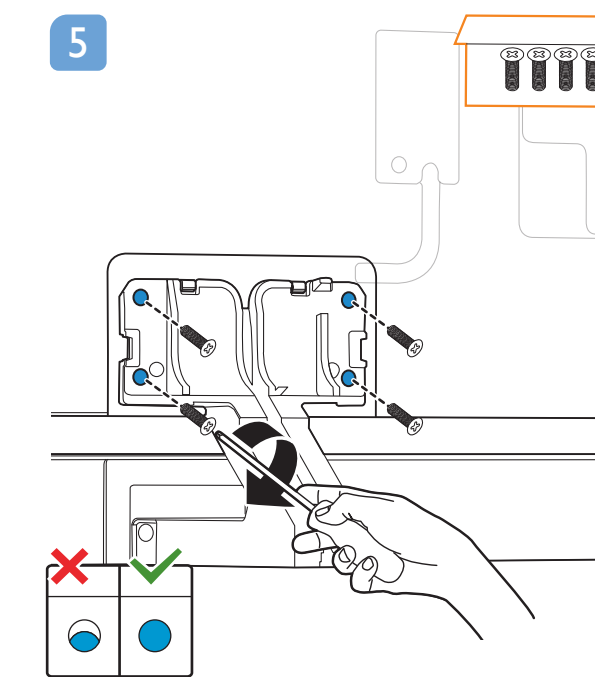

PHILIPS

9435 series Quick Start Guide

Sound by
Bowers & Wilkins

English Read the safety instructions.
Български Прочетете инструкциите за безопасност.
Čeština Přečtěte si bezpečnostní pokyny.
Hrvatski Pročitajte sigurnosne upute.
Dansk Læs sikkerhedsforskrifterne.
Deutsch Lesen Sie die Sicherheitshinweise.
Ελληνικά Διαβάστε τις οδηγίες ασφαλείας.
Eesti Lugege ohutusõudeid.
Español Lea las instrucciones de seguridad.