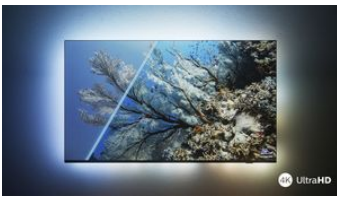

PHILIPS

Caratteristiche

La magia di Ambilight.

Grazie a Philips Ambilight, la brillante esperienza di visione con un televisore Philips diventa ancora più coinvolgente! Il sistema di illuminazione a LED sui bordi del televisore si illumina e cambia colore in perfetta sincronia con i colori dell'azione sullo schermo o con la tua musica. È così coinvolgente che non potrai più farne a meno!

Immagini HDR vivaci

Desideri goderti immagini perfette per ogni scena? Il tuo televisore Philips 4K UHD è compatibile con tutti i principali formati HDR, per immagini nitide e brillanti. Vedrai ogni dettaglio, anche nelle aree chiare e scure.