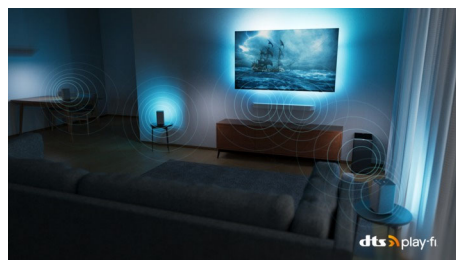

Compatibile con DTS Play-Fi

Il sistema home wireless Philips, dotato di tecnologia DTS Play-Fi, consente di collegare in pochi secondi la soundbar e gli altoparlanti wireless compatibili in tutta la casa. Ascolta i

55PUS8887/12

film in cucina e riproduci la tua musica ovunque. Puoi anche creare un sistema Home Theater con audio surround utilizzando il televisore Philips come altoparlante centrale.