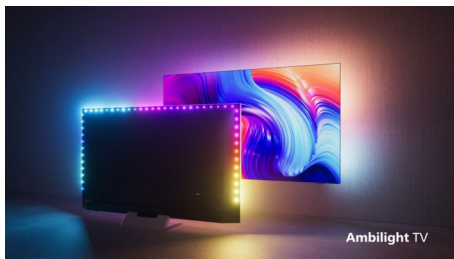

Questa sì che è una scelta intelligente. Guarda i contenuti che ami nella qualità superiore del 4K. Scatenati nel gioco. Collega facilmente una soundbar e degli altoparlanti per ascoltare la tua musica preferita. E con Ambilight, l'immersione è senza precedenti.

PHILIPS

Android TV LED UHD 4K

TV Ambilight su 3 lati Supporta i principali formati HDR, Processore immagini P5 a 120 Hz, TV Android da 139 cm (55")

In evidenza

La magia di Ambilight.

Grazie a Philips Ambilight, la brillante esperienza di visione con un televisore Philips diventa ancora più coinvolgente! Il sistema di illuminazione a LED sui bordi del televisore si illumina e cambia colore in perfetta sincronia con i colori dell'azione sullo schermo o con la tua musica. È così coinvolgente che non potrai più farne a meno!