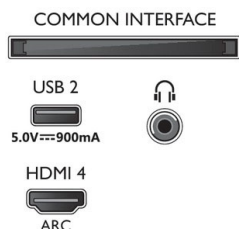

Design

- Colori del TV: Cornice grigio antracite
- Design del supporto: Piedistallo centrale color grigio antracite
- Telecomando: con tastiera QWERTY

55PUS8887/12

Dimensioni (lxpxa)

- Dimensioni confezione (L x A x P): 1360,0 x 840,0 x 160,0 mm
- Dimensioni set (L x A x P): 1231,2 x 718,3 x 79,7 mm
- Dimensioni apparecchio con supporto (L x A x P): 1231,2 x 819,8 x 262,6 mm
- Dimensioni del supporto (L x A x P): 329,7 x 70,0 x 262,6 mm
- Peso del prodotto: 15,5 Kg
- Peso prodotto (+ supporto): 17,9 Kg
- Peso incluso imballaggio: 21,6 Kg
- Compatibile con montaggio a parete: 200 x 300 mm

Accessori

- Accessori inclusi: Piedistallo da tavolo, Cavo alimentazione, Guida rapida, Brochure legale e per la sicurezza, Telecomando, 2 batterie AAA

Scheda energetica UE

- Classe energetica per HDR: G
- Classe energetica per SDR: G
- Modalità standby in rete: < 2,0 W
- Consumo energetico in modalità off: nd
- Tecnologia dei pannelli: LCD LED
- Numeri di registrazione EPREL: 1164824
- Consumo energetico in modalità acceso per HDR: 138 kWh/1000h
- Consumo energetico in modalità acceso per SDR: 82 kWh/1000h

Connections

Side

Bottom

Data di rilascio
2023-02-04

Versione: 7.3.4

12 NC: 8670 001 82681
EAN: 87 18863 03431 6

© 2023 Koninklijke Philips N.V.
Tutti i diritti riservati.

Le specifiche sono soggette a modifica senza preavviso. I marchi sono di proprietà di Koninklijke Philips N.V. o dei rispettivi detentori.