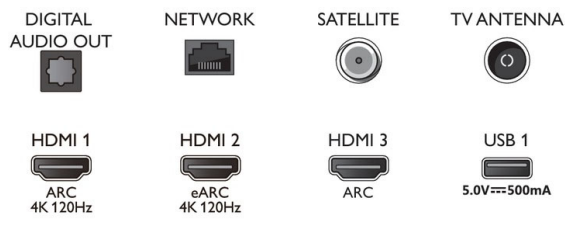

Design

- Colori del TV: Cornice grigio antracite
- Design del supporto: Piedistallo centrale color grigio antracite
- Telecomando: con tastiera QWERTY

55PUS8887/12

Dimensioni (lxpxa)

- Dimensioni confezione (L x A x P): 1360,0 x 840,0 x 160,0 mm
- Dimensioni set (L x A x P): 1231,2 x 718,3 x 79,7 mm
- Dimensioni apparecchio con supporto (L x A x P): 1231,2 x 819,8 x 262,6 mm
- Dimensioni del supporto (L x A x P): 329,7 x 70,0 x 262,6 mm
- Peso del prodotto: 15,5 Kg
- Peso prodotto (+ supporto): 17,9 Kg
- Peso incluso imballaggio: 21,6 Kg
- Compatibile con montaggio a parete: 200 x 300 mm

Accessori

- Accessori inclusi: Piedistallo da tavolo, Cavo alimentazione, Guida rapida, Brochure legale e per la sicurezza, Telecomando, 2 batterie AAA

Scheda energetica UE

- Classe energetica per HDR: G
- Classe energetica per SDR: G
- Modalità standby in rete: < 2,0 W
- Consumo energetico in modalità off: nd
- Tecnologia dei pannelli: LCD LED
- Numeri di registrazione EPREL: 1164824
- Consumo energetico in modalità acceso per HDR: 138 kWh/1000h
- Consumo energetico in modalità acceso per SDR: 82 kWh/1000h

Connections

Side

Bottom

Data di rilascio
2023-02-04

Versione: 7.3.4

12 NC: 8670 001 82681
EAN: 87 18863 03431 6

© 2023 Koninklijke Philips N.V.
Tutti i diritti riservati.

Le specifiche sono soggette a modifica senza preavviso. I marchi sono di proprietà di Koninklijke Philips N.V. o dei rispettivi detentori.