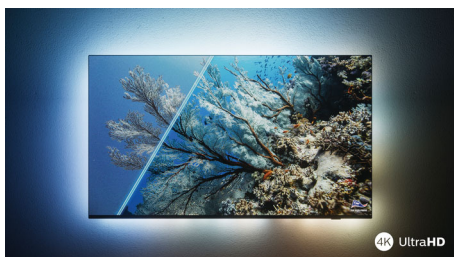

PHILIPS

Android TV LED UHD 4K

TV Ambilight su 3 lati Supporta i principali formati HDR, Processore immagini P5 a 120 Hz, TV Android da 139 cm (55")

In evidenza

La magia di Ambilight.

Grazie a Philips Ambilight, la brillante esperienza di visione con un televisore Philips diventa ancora più coinvolgente! Il sistema di illuminazione a LED sui bordi del televisore si illumina e cambia colore in perfetta sincronia con i colori dell'azione sullo schermo o con la tua musica. È così coinvolgente che non potrai più farne a meno!

Immagini HDR vivaci

Desideri goderti immagini perfette per ogni scena? Il tuo televisore Philips 4K UHD è compatibile con tutti i principali formati HDR, per immagini nitide e brillanti. Vedrai ogni dettaglio, anche nelle aree chiare e scure.