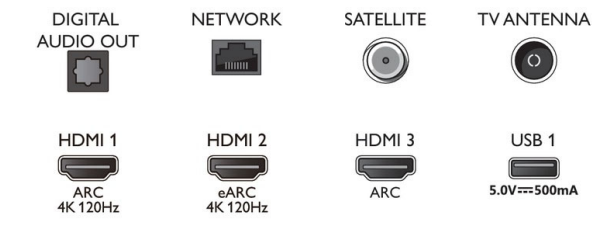

Bottom

Data di rilascio
2023-02-04

Versione: 7.4.5

12 NC: 8670 001 82679
EAN: 87 18863 03430 9

© 2023 Koninklijke Philips N.V.
Tutti i diritti riservati.

Le specifiche sono soggette a modifica senza preavviso I marchi sono di proprietà di Koninklijke Philips N.V. o dei rispettivi detentori.

www.philips.com

- La funzione EPG e la possibilità di visione effettiva (fino a 8 giorni) dipende dal paese e dall'operatore.
- L'offerta di applicazioni Android può variare a seconda del Paese. Per ulteriori dettagli, visita il Google Play Store locale.
- Dimensioni della memoria (Flash): 16 GB; lo spazio effettivo disponibile sul disco può variare (ad esempio, in base ad app preinstallate, sistema operativo installato, ecc.)
- Il TV supporta la ricezione DVB per la trasmissione in chiaro. È possibile che alcuni operatori DVB non siano supportati. Un elenco aggiornato è disponibile nella sezione FAQ del sito Web di assistenza Philips. Per alcuni operatori è richiesto l'accesso condizionale e un abbonamento. Contattare il proprio operatore per ulteriori informazioni.
- L'applicazione Philips MyRemote e le sue funzionalità variano a seconda del modello del TV, dell'operatore, del paese, del modello di dispositivo smart e del sistema operativo. Per ulteriori informazioni, visita il sito www.philips.com/TVRemoteapp.
- Registrazione USB solo per canali digitali. Le registrazioni possono essere limitate dal sistema di protezione da copia delle trasmissioni (CI+). Possono applicarsi restrizioni in base al paese e ai canali.
- Questo televisore contiene piombo solo in alcune parti o componenti dove non esistono alternative tecnologiche in linea con le clausole di eccezione esistenti secondo la direttiva RoHS.
- Amazon Prime è disponibile in lingue e paesi selezionati.
- Assistente Google è disponibile sui TV Philips Android con sistema operativo Android O (8) o versioni successive, in lingue e paesi selezionati.
- È necessario un abbonamento a Netflix. Per le condizioni, visitare il sito <https://www.netflix.com>
- Amazon, Alexa e tutti i loghi correlati sono marchi di Amazon.com, Inc. o delle sue affiliate. Amazon Alexa è disponibile in lingue e paesi selezionati.
- È richiesto l'abbonamento a Disney+. Soggetto ai termini riportati all'indirizzo <https://www.disneyplus.com> (c) 2020 Disney e tutte le sue affiliate. Disney+ è disponibile in lingue e paesi selezionati.
- Rakuten TV è disponibile in lingue e paesi selezionati.