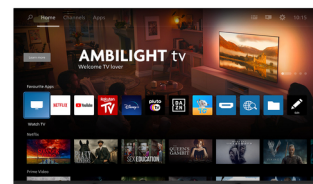

## Philips TV 55PUS8079/12, 55" LED-TV 139,7 cm (55") 4K Ultra HD Smart TV Wi-Fi 350 cd/m<sup>2</sup>

Marchio : Philips

Codice prodotto: 55PUS8079/12

Nome del prodotto : TV 55PUS8079/12, 55" LED-TV

Philips TV 55PUS8079/12, 55" LED-TV. Dimensioni diagonale schermo: 139,7 cm (55"), Risoluzione del display: 3840 x 2160 Pixel, Tipologia HD: 4K Ultra HD, Tecnologia display: LED, Forma dello schermo: Piatto. Smart TV. Luminosità schermo: 350 cd/m<sup>2</sup>, Rapporto d'aspetto nativo: 16:9. Formato del segnale digitale: DVB-C, DVB-T, DVB-T HD, DVB-T2, DVB-T2 HD. Wi-Fi, Collegamento ethernet LAN