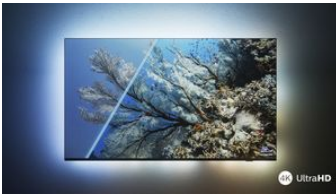

PHILIPS

LED

Caratteristiche

Philips Ambilight

Grazie a Philips Ambilight, la brillante esperienza di visione con un televisore Philips diventa ancora più coinvolgente! Il sistema di illuminazione a LED sui bordi del televisore si illumina e cambia colore in perfetta sincronia con i colori dell'azione sullo schermo o con la tua musica. È così coinvolgente che non potrai più farne a meno!

TV LED UHD 4K

Innamorati di tutto ciò che guardi con questo TV LED UHD 4K. Il sistema Pixel Precise Ultra HD di Philips ottimizza la qualità dell'immagine per offrire immagini nitide, colori brillanti e movimenti fluidi. Otterrai sempre la migliore esperienza di visione.