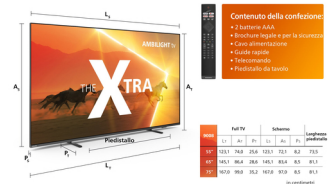

Philips Ambilight TV The Xtra 9008 55" MiniLED 4K UHD Dolby Vision e Dolby Atmos. Dimensioni schermo: 139,7 cm (55"), Risoluzione del display: 3840 x 2160 Pixel, Tipologia HD: 4K Ultra HD, Tecnologia display: Mini LED, Forma dello schermo: Piatto. Smart TV. Luminosità schermo: 1000 cd/m², Rapporto d'aspetto nativo: 16:9. Formato del segnale digitale: DVB-C, DVB-S, DVB-S2, DVB-T, DVB-T2, DVB-T2 HD. Wi-Fi, Collegamento ethernet LAN. Colore del prodotto: Antracite