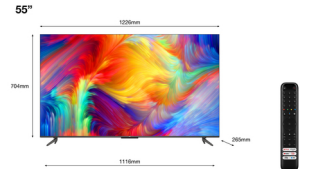

TCL

TCL Serie P73 P735 139,7 cm (55") 4K Ultra HD Smart TV Wi-Fi Nero

Marchio : TCL

Famiglia del prodotto: Serie P73

Codice prodotto: 55P735

Nome del prodotto : P735

TV 4K HDR con Google TV e Game Master, 55", E, DVB-T2/C/S2, 3x HDMI, 2x USB, LAN, WiFi
 TCL Serie P73 P735. Dimensioni schermo: 139,7 cm (55"), Risoluzione del display: 3840 x 2160 Pixel, Tipologia HD: 4K Ultra HD, Tecnologia display: LED, Forma dello schermo: Piatto. Smart TV. Tecnologia di interpolazione del movimento: PQI (Picture Quality Index) 2700, Rapporto d'aspetto nativo: 16:9. Formato del segnale digitale: DVB-C, DVB-S2, DVB-T2. Wi-Fi, Collegamento ethernet LAN. Colore del prodotto: Nero