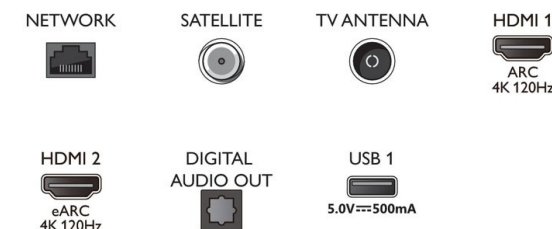

Design

- Colori del TV: Cornice in metallo
- Design del supporto: Piedistallo a T in metallo cromato scuro
- Telecomando: con pelle Muirhead

Dimensioni (lxpxa)

- Dimensioni confezione (L x A x P): 1400,0 x 860,0 x 160,0 mm
- Peso del prodotto: 18,3 Kg
- Peso prodotto (+ supporto): 21,4 Kg
- Dimensioni set (L x A x P): 1225,4 x 701,4 x 68,0 mm
- Dimensioni apparecchio con supporto (L x A x P): 1225,4 x 771,0 x 236,0 mm
- Dimensioni del supporto (L x A x P): 750,0 x 70,0 x 236,0 mm
- Peso incluso imballaggio: 27,0 Kg
- Compatibile con montaggio a parete: 300 x 300 mm

Accessori

- Accessori inclusi: 2 batterie AAA, Brochure legale e per la sicurezza, Cavo alimentazione, Guida rapida, Telecomando, Piedistallo da tavolo

Scheda energetica UE

- Numeri di registrazione EPREL: 1240518
- Classe energetica per SDR: G
- Consumo energetico in modalità acceso per SDR: 84 kWh/1000h
- Classe energetica per HDR: F
- Consumo energetico in modalità acceso per HDR: 77 kWh/1000h
- Modalità standby in rete: < 2,0 W
- Consumo energetico in modalità off: nd
- Tecnologia dei pannelli: OLED

Connections

Side

Bottom

Data di rilascio
2023-02-12

Versione: 7.2.1

12 NC: 8670 001 82737
EAN: 87 18863 03456 9

© 2023 Koninklijke Philips N.V.
Tutti i diritti riservati.

Le specifiche sono soggette a modifica senza preavviso I marchi sono di proprietà di Koninklijke Philips N.V. o dei rispettivi detentori.