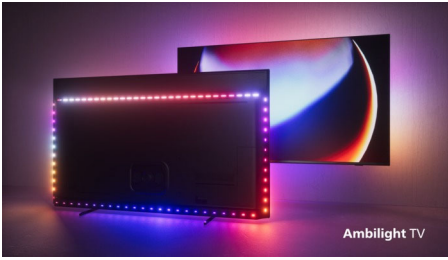

PHILIPS

Android TV UHD 4K

Processore P5 AI Perfect Picture Audio Dolby Atmos, TV Ambilight su 4 lati, TV Android da 139 cm (55")

55OLED857/12

In evidenza

Ambilight su 4 lati

Grazie ad Ambilight, l'incredibile esperienza di visione con un TV OLED Philips diventa decisamente migliore! Il sistema di illuminazione a LED su tutti i quattro lati del televisore si illumina e cambia colore in perfetta sincronia con i colori dell'azione sullo schermo o con la tua musica. È così coinvolgente che non potrai più farne a meno.

TV OLED Philips

Vuoi sentire tutta la potenza di ogni scena? Le immagini incredibilmente realistiche del tuo TV OLED Philips sono straordinarie da qualsiasi angolazione. I colori brillanti ti permettono di vedere ogni dettaglio, anche nelle aree chiare e

scure. Tutti i principali formati HDR sono supportati e potrai godere di un'esperienza davvero coinvolgente e unica.

Design di qualità

La cornice ultra sottile in metallo e il piedistallo a T in metallo cromato scuro conferiscono a questo televisore uno stile davvero eccezionale. Il telecomando retroilluminato è rifinito in morbida pelle Muirhead prodotta in modo sostenibile e le nostre confezioni e inserti sono realizzati in cartone e carta riciclati.