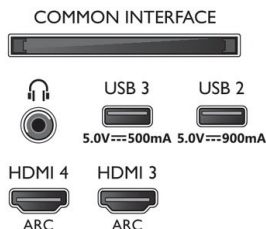

Design

- Colori del TV: Cornice in metallo
- Design del supporto: Piedistallo a T in metallo cromato scuro
- Telecomando: con pelle Muirhead

Dimensioni (lxpxa)

- Dimensioni confezione (L x A x P): 1400,0 x 860,0 x 160,0 mm
- Peso del prodotto: 18,3 Kg
- Peso prodotto (+ supporto): 21,4 Kg
- Dimensioni set (L x A x P): 1225,4 x 701,4 x 68,0 mm
- Dimensioni apparecchio con supporto (L x A x P): 1225,4 x 771,0 x 236,0 mm
- Dimensioni del supporto (L x A x P): 750,0 x 70,0 x 236,0 mm
- Peso incluso imballaggio: 27,0 Kg
- Compatibile con montaggio a parete: 300 x 300 mm

Accessori

- Accessori inclusi: 2 batterie AAA, Brochure legale e per la sicurezza, Cavo alimentazione, Guida rapida, Telecomando, Piedistallo da tavolo

Scheda energetica UE

- Numeri di registrazione EPREL: 1240518
- Classe energetica per SDR: G
- Consumo energetico in modalità acceso per SDR: 84 kWh/1000h
- Classe energetica per HDR: F
- Consumo energetico in modalità acceso per HDR: 77 kWh/1000h
- Modalità standby in rete: < 2,0 W
- Consumo energetico in modalità off: nd
- Tecnologia dei pannelli: OLED

Connections

Side

Bottom

Data di rilascio
2023-02-12

Versione: 7.2.1

12 NC: 8670 001 82737
EAN: 87 18863 03456 9

© 2023 Koninklijke Philips N.V.
Tutti i diritti riservati.

Le specifiche sono soggette a modifica senza preavviso I marchi sono di proprietà di Koninklijke Philips N.V. o dei rispettivi detentori.