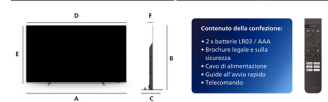

Philips Ambilight TV 55OLED769 55" 139cm 4K UHD Dolby Vision and Dolby Atmos Titan OS. Dimensioni diagonale schermo: 139,7 cm (55"), Risoluzione del display: 3840 x 2160 Pixel, Tipologia HD: 4K Ultra HD, Tecnologia display: OLED, Forma dello schermo: Piatto. Smart TV. Formato del segnale digitale: DVB-C, DVB-S, DVB-S2, DVB-T, DVB-T2, DVB-T2 HD. Wi-Fi, Collegamento ethernet LAN. Colore del prodotto: Metallico

Design		Dimensioni e peso	
Montaggio standard VESA *	✓	Larghezza (con supporto)	1228 mm
Panel mounting interface 24/5000		Profondità (con supporto)	240 mm
Interfaccia per montaggio a pannello	300 x 300 mm	Altezza (con supporto)	724 mm
Colore supporto	Cromo	Peso (con supporto)	17,5 kg
Prestazione		Larghezza (senza supporto)	1228 mm
Tecnologia High Dynamic Range (HDR)	Dolby Vision, High Dynamic Range 10 (HDR10), High Dynamic Range 10+ (HDR10 Plus), High Dynamic Range 10+ Adaptive (HDR10 Plus Adaptive), Hybrid Log-Gamma (HLG)	Profondità (senza supporto)	58 mm
Funzione Televideo	✓	Altezza(senza supporto)	708 mm
Formati video supportati	AVC, AVI, H.264, H.265, HEVC, MKV, MPEG1, MPEG2, MPEG4, VP9	Peso (senza supporto)	17,1 kg
Formati audio supportati	AAC, FLAC, MP3, WAV	Dati su imballaggio	
Formati immagini supportati	BMP, GIF, HEIF, JPEG, PNG	Larghezza imballo	1400 mm
Formato sottotitoli supportato	ASS, SMI, SRT, SSA, SUB, TXT	Profondità imballo	160 mm
Sensore luce ambientale	✓	Altezza imballo	860 mm
High Dynamic Range (HDR) supportato *	✓	Peso dell'imballo	22,3 kg
AMD FreeSync	✓	Contenuto dell'imballo	
Tipo FreeSync AMD	FreeSync Premium	Supporto per scrivania	✓
		Telecomando portatile	✓