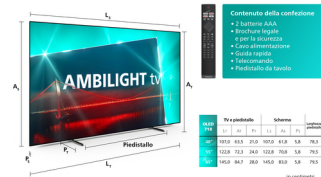

Philips Ambilight TV OLED 718 55" 4K UHD Dolby Vision e Dolby Atmos Google TV. Dimensioni schermo: 139,7 cm (55"), Risoluzione del display: 3840 x 2160 Pixel, Tipologia HD: 4K Ultra HD, Tecnologia display: OLED, Forma dello schermo: Piatto. Smart TV. Formato del segnale digitale: DVB-C, DVB-S, DVB-S2, DVB-T, DVB-T2, DVB-T2 HD. Wi-Fi, Collegamento ethernet LAN. Colore del prodotto: Metallico