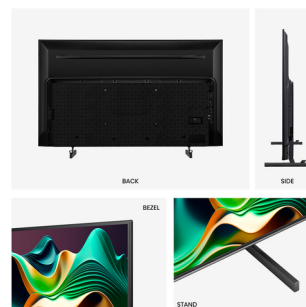

Hisense TV Mini-LED 50" 4K Ultra HD 50U6NQ

Marchio : Hisense

Codice prodotto: 50U6NQ

Nome del prodotto : TV Mini-LED 50" 4K Ultra HD 50U6NQ

Hisense TV Mini-LED 50" 4K Ultra HD 50U6NQ. Dimensioni diagonale schermo: 127 cm (50"), Risoluzione del display: 3840 x 2160 Pixel, Tipologia HD: 4K Ultra HD, Tecnologia display: ULED, Forma dello schermo: Piatto, Tipo di retroilluminazione LED: Mini LED. Smart TV. Luminosità schermo: 600 cd/m², Tempo di risposta: 8 ms, Rapporto di contrasto: 4000:1, Rapporto d'aspetto nativo: 16:9. Formato del segnale digitale: DVB-C, DVB-S, DVB-S2, DVB-T2. Wi-Fi, Collegamento ethernet LAN. Colore del prodotto: Grigio