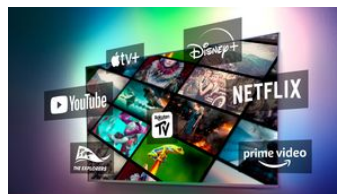

Android TV

Il tuo TV Philips Android ti offre i contenuti che desideri, quando vuoi. Puoi personalizzare la schermata principale per visualizzare le tue app preferite, semplificando la riproduzione in streaming dei film e dei programmi che ami, oppure riprenderli da dove hai lasciato.