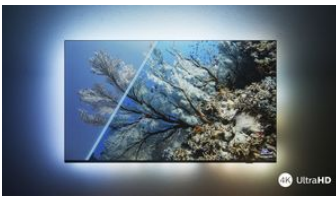

PHILIPS

Caratteristiche

La magia di Ambilight.

Grazie a Philips Ambilight, la brillante esperienza di visione con un televisore Philips diventa ancora più coinvolgente! Il sistema di illuminazione a LED sui bordi del televisore si illumina e cambia colore in perfetta sincronia con i colori dell'azione sullo schermo o con la tua musica. È così coinvolgente che non potrai più farne a meno!

Immagini HDR vivaci

Desideri goderti immagini perfette per ogni scena? Il tuo televisore Philips 4K UHD è compatibile con tutti i principali formati HDR, per immagini nitide e brillanti. Vedrai ogni dettaglio, anche nelle aree chiare e scure.