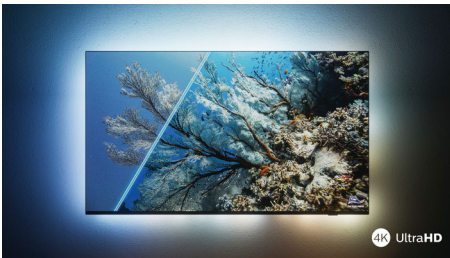

PHILIPS

Android TV LED UHD 4K

TV Ambilight su 3 lati Supporta i principali formati HDR, Processore immagini P5 a 120 Hz, TV Android da 126 cm (50")

In evidenza

La magia di Ambilight.

Grazie a Philips Ambilight, la brillante esperienza di visione con un televisore Philips diventa ancora più coinvolgente! Il sistema di illuminazione a LED sui bordi del televisore si illumina e cambia colore in perfetta sincronia con i colori dell'azione sullo schermo o con la tua musica. È così coinvolgente che non potrai più farne a meno!

Immagini HDR vivaci

Desideri goderti immagini perfette per ogni scena? Il tuo televisore Philips 4K UHD è compatibile con tutti i principali formati HDR, per immagini nitide e brillanti. Vedrai ogni dettaglio, anche nelle aree chiare e scure.