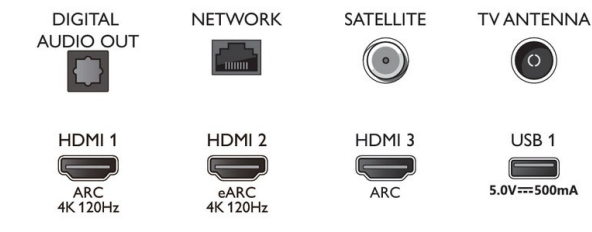

Design

- Colori del TV: Cornice grigio antracite
- Design del supporto: Piedistallo centrale color grigio antracite
- Telecomando: con tastiera QWERTY

50PUS8887/12

Dimensioni (lxpxa)

- Dimensioni confezione (L x A x P): 1240,0 x 785,0 x 160,0 mm
- Dimensioni set (L x A x P): 1115,6 x 644,7 x 80,6 mm
- Dimensioni apparecchio con supporto (L x A x P): 1115,6 x 719,8 x 262,6 mm
- Dimensioni del supporto (L x A x P): 328,9 x 70,0 x 262,6 mm
- Peso del prodotto: 13,3 Kg
- Peso prodotto (+ supporto): 15,6 Kg
- Peso incluso imballaggio: 19,3 Kg
- Compatibile con montaggio a parete: 200 x 300 mm

Accessori

- Accessori inclusi: Piedistallo da tavolo, Cavo alimentazione, Guida rapida, Brochure legale e per la sicurezza, Telecomando, 2 batterie AAA

Scheda energetica UE

- Numeri di registrazione EPREL: 1163370
- Classe energetica per HDR: G
- Consumo energetico in modalità acceso per HDR: 128 kWh/1000h
- Classe energetica per SDR: G
- Consumo energetico in modalità acceso per SDR: 70 kWh/1000h
- Modalità standby in rete: < 2,0 W
- Consumo energetico in modalità off: nd
- Tecnologia dei pannelli: LCD LED

Connections

Side

Bottom

Data di rilascio
2023-02-04

Versione: 8.3.4

12 NC: 8670 001 82669
EAN: 87 18863 03426 2

© 2023 Koninklijke Philips N.V.
Tutti i diritti riservati.

Le specifiche sono soggette a modifica senza preavviso. I marchi sono di proprietà di Koninklijke Philips N.V. o dei rispettivi detentori.