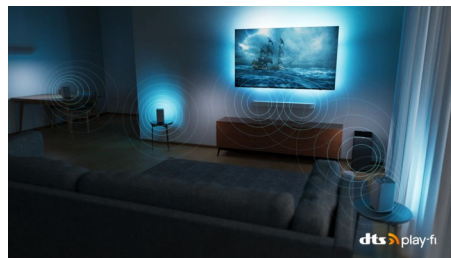

Compatibile con DTS Play-Fi

Il sistema home wireless Philips, dotato di tecnologia DTS Play-Fi, consente di collegare in pochi secondi la soundbar e gli altoparlanti wireless compatibili in tutta la casa. Ascolta i

50PUS8887/12

film in cucina e riproduci la tua musica ovunque. Puoi anche creare un sistema Home Theater con audio surround utilizzando il televisore Philips come altoparlante centrale.