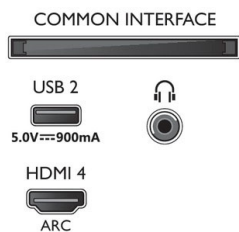

Design

- Colori del TV: Cornice grigio antracite
- Design del supporto: Piedistallo centrale color grigio antracite
- Telecomando: con tastiera QWERTY

50PUS8887/12

Dimensioni (lxpxa)

- Dimensioni confezione (L x A x P): 1240,0 x 785,0 x 160,0 mm
- Dimensioni set (L x A x P): 1115,6 x 644,7 x 80,6 mm
- Dimensioni apparecchio con supporto (L x A x P): 1115,6 x 719,8 x 262,6 mm
- Dimensioni del supporto (L x A x P): 328,9 x 70,0 x 262,6 mm
- Peso del prodotto: 13,3 Kg
- Peso prodotto (+ supporto): 15,6 Kg
- Peso incluso imballaggio: 19,3 Kg
- Compatibile con montaggio a parete: 200 x 300 mm

Accessori

- Accessori inclusi: Piedistallo da tavolo, Cavo alimentazione, Guida rapida, Brochure legale e per la sicurezza, Telecomando, 2 batterie AAA

Scheda energetica UE

- Numeri di registrazione EPREL: 1163370
- Classe energetica per HDR: G
- Consumo energetico in modalità acceso per HDR: 128 kWh/1000h
- Classe energetica per SDR: G
- Consumo energetico in modalità acceso per SDR: 70 kWh/1000h
- Modalità standby in rete: < 2,0 W
- Consumo energetico in modalità off: nd
- Tecnologia dei pannelli: LCD LED

Connections

Side

Bottom

Data di rilascio
2023-02-04

Versione: 8.3.4

12 NC: 8670 001 82669
EAN: 87 18863 03426 2

© 2023 Koninklijke Philips N.V.
Tutti i diritti riservati.

Le specifiche sono soggette a modifica senza preavviso. I marchi sono di proprietà di Koninklijke Philips N.V. o dei rispettivi detentori.