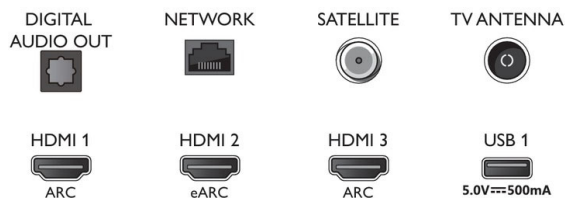

Accessori

- Accessori inclusi: Guida rapida, Brochure legale e per la sicurezza, Cavo alimentazione, Piedistallo da tavolo, Telecomando, 2 batterie AAA

Scheda energetica UE

- Numeri di registrazione EPREL: 1160072
- Classe energetica per SDR: F
- Consumo energetico in modalità acceso per SDR: 65 kWh/1000h
- Classe energetica per HDR: G
- Consumo energetico in modalità acceso per HDR: 129 kWh/1000h
- Modalità standby in rete: < 2,0 W
- Consumo energetico in modalità off: nd
- Tecnologia dei pannelli: LCD LED

Connections

Side

Bottom

Data di rilascio
2023-02-04

Versione: 8.3.1

12 NC: 8670 001 82576
EAN: 87 18863 03403 3

© 2023 Koninklijke Philips N.V.
Tutti i diritti riservati.

Le specifiche sono soggette a modifica senza preavviso I marchi sono di proprietà di Koninklijke Philips N.V. o dei rispettivi detentori.