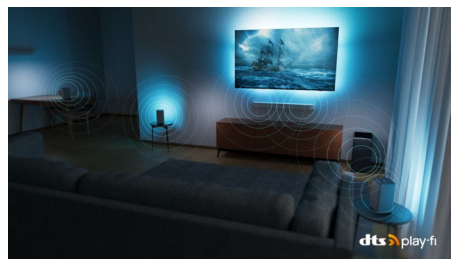

Compatibile con DTS Play-Fi

Il sistema home wireless Philips, dotato di tecnologia DTS Play-Fi, consente di collegare in pochi secondi la soundbar e gli altoparlanti wireless compatibili in tutta la casa. Ascolta i film in cucina e riproduci la tua musica

50PUS8507/12

ovunque. Puoi anche creare un sistema Home Theater con audio surround utilizzando il televisore Philips come altoparlante centrale.