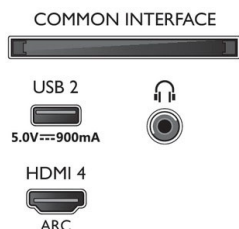

- Dimensioni set (L x A x P): 1115,6 x 644,7 x 80,6 mm
- Dimensioni apparecchio con supporto (L x A x P): 1115,6 x 715,9 x 269,8 mm
- Dimensioni del supporto (L x A x P): 729,2 x 70,0 x 269,8 mm
- Peso del prodotto: 13,3 Kg
- Peso prodotto (+ supporto): 13,6 Kg
- Peso incluso imballaggio: 17,2 Kg
- Altezza del piedistallo rispetto al bordo inferiore del TV: 70,0 mm
- Distanza tra i 2 piedistalli: 729,2 mm
- Compatibile con montaggio a parete: 200 x 300 mm

Accessori

- Accessori inclusi: Guida rapida, Brochure legale e per la sicurezza, Cavo alimentazione, Piedistallo da tavolo, Telecomando, 2 batterie AAA

Scheda energetica UE

- Numeri di registrazione EPREL: 1160072
- Classe energetica per SDR: F
- Consumo energetico in modalità acceso per SDR: 65 kWh/1000h
- Classe energetica per HDR: G
- Consumo energetico in modalità acceso per HDR: 129 kWh/1000h
- Modalità standby in rete: < 2,0 W
- Consumo energetico in modalità off: nd
- Tecnologia dei pannelli: LCD LED

Connections

Side

Bottom

Data di rilascio
2023-02-04

Versione: 8.3.1

12 NC: 8670 001 82576
EAN: 87 18863 03403 3

© 2023 Koninklijke Philips N.V.
Tutti i diritti riservati.

Le specifiche sono soggette a modifica senza preavviso I marchi sono di proprietà di Koninklijke Philips N.V. o dei rispettivi detentori.