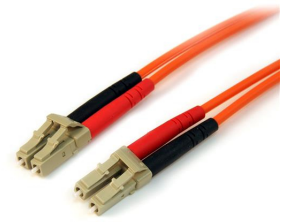

StarTech.com Cavo patch duplex in fibra multimodale 50/125 10 m LC - LC

Marchio : StarTech.com

Codice prodotto: 50FIBLCLC10

Nome del prodotto : Cavo patch duplex in fibra multimodale 50/125 10 m LC - LC

StarTech.com Cavo patch duplex in fibra multimodale 50/125 10 m LC/LC - LSZH (50FIBLCLC10)
StarTech.com Cavo patch duplex in fibra multimodale 50/125 10 m LC - LC. Lunghezza cavo: 10 m, Tipo di fibra ottica: OM2, Connettore 1: LC, Connettore 2: LC, Diametro interno: 50 µm, Full duplex

Caratteristiche		Dettagli tecnici	
Lunghezza cavo *	10 m	Non contiene	Alogena
Tipo di fibra ottica	OM2	Certificati di conformità	RoHS
Connettore 1 *	LC	Dimensioni e peso	
Connettore 2 *	LC	Peso	100 g
Genere del connettore 1 *	Maschio	Dati su imballaggio	
Genere del connettore 2 *	Maschio	Larghezza imballo	200 mm
Colore del prodotto *	Arancione	Profondità imballo	220 mm
Full duplex	✓	Altezza imballo	30 mm
Diametro interno	50 µm	Peso dell'imballo	148 g
Diametro del rivestimento	125 µm	Dati logistici	
Struttura della modalità di fibra	Modalità multipla	Codice del Sistema Armonizzato (SA)	85447000
Materiale rivestimento *	A bassa emissione di fumo e senza alogeni (LSZH)		