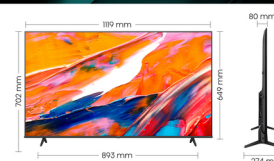

Hisense 50A6K TV 127 cm (50") 4K Ultra HD Smart TV Wi-Fi Nero 300 cd/m²

Marchio : Hisense

Codice prodotto: 50A6K

Nome del prodotto : 50A6K

Hisense 50A6K. Dimensioni schermo: 127 cm (50"), Risoluzione del display: 3840 x 2160 Pixel, Tipologia HD: 4K Ultra HD, Forma dello schermo: Piatto, Tipo di retroilluminazione LED: Direct-LED. Smart TV. Luminosità schermo: 300 cd/m², Tempo di risposta: 8 ms, Rapporto di contrasto: 3000:1, Rapporto d'aspetto nativo: 16:9. Formato del segnale digitale: DVB-C, DVB-S, DVB-S2, DVB-T, DVB-T2. Wi-Fi, Collegamento ethernet LAN. Colore del prodotto: Nero

Display		Prestazione	
Dimensioni schermo *	127 cm (50")	Formati audio supportati	AAC, FLAC, MP3, OPUS, PCM, WAV, WMA
Tipologia HD *	4K Ultra HD	Formati immagini supportati	BMP, GIF, JPEG, PNG
Retroilluminazione a LED	✓	Formati di compressione video	H.264
Tipo di retroilluminazione LED	Direct-LED	High Dynamic Range (HDR) supportato *	✓
Forma dello schermo *	Piatto	Registrazione USB	✗
Rapporto d'aspetto nativo *	16:9	Connettività	
Luminosità schermo *	300 cd/m²	Versione HDMI	2.0
Tempo di risposta	8 ms	PC in (D-Sub) *	✗
Rapporto di contrasto *	3000:1	Quantità porte Ethernet LAN (RJ-45)	1
Risoluzione del display *	3840 x 2160 Pixel	Quantità porte USB 2.0 *	2
Dimensioni schermo (cm)	125,7 cm	Ingressi audio (L,R)	1
Sintonizzatore TV		Uscite per cuffie	1
Tipo sintonizzatore *	Digitale	Quantità porte RF	2
Formato video analogico *	Non supportato	Interfaccia comune *	✗
Formato del segnale digitale *	DVB-C, DVB-S, DVB-S2, DVB-T, DVB-T2	Common interface Plus (CI+) *	✓
TV Smart		Quantità porte HDMI *	3
Smart TV *	✓	Caratteristiche di gestione	
Internet TV *	✓	Funziona con Amazon Alexa	✓
Sistema operativo incluso *	VIDAA	Gestione energetica	
Versione sistema operativo	U6	Consumi *	130 W
Hybrid Broadcast Broadband TV (HbbTV)	✓	Consumi (modalità stand-by) *	0,5 W
Versione Hybrid Broadcast Broadband TV (HbbTV)	2.0.3	Classe di efficienza energetica (HDR) *	G
Applicazioni Video	DAZN, Disney+, Netflix, YouTube	Classe di efficienza energetica (SDR) *	G
Applicazioni Lifestyle	Facebook	Consumo di energia (HDR) per 1000 ore *	95 kWh