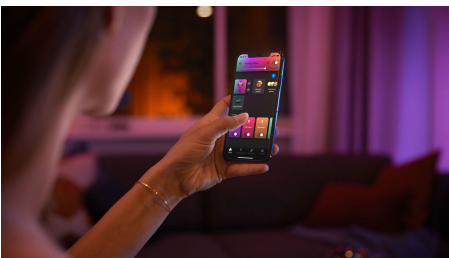

Semplice illuminazione intelligente

Un solo apparecchio che consente di ottenere un'illuminazione sia funzionale che d'atmosfera. La lampada Centris bianca è dotata di una plafoniera fissa e tre faretto che possono essere inclinati singolarmente. Imposta ciascuna luce dell'apparecchio su uno dei numerosi colori disponibili per un'atmosfera davvero unica.

Infinite possibilità

- Combina in un unico apparecchio illuminazione funzionale e di atmosfera

Semplice illuminazione intelligente

- Controlla fino a 10 luci in una volta sola con l'app Bluetooth
- Controlla le luci con la tua voce*
- Crea un'esperienza luminosa personalizzata con soluzioni colorate e intelligenti
- Crea l'atmosfera giusta con luci bianche calde o fredde
- Ottieni le ricette luminose perfette per le tue attività quotidiane
- Sblocca la serie completa di funzioni dell'illuminazione connessa con Hue Bridge

In evidenza

Combina in un unico apparecchio illuminazione funzionale e di atmosfera

Philips Hue Centris integra funzionalità ed estetica in una lampada da soffitto combinando illuminazione centrale e faretto orientabili individualmente, per mettere in risalto zone diverse di una stanza. Imposta Centris su uno dei numerosi colori disponibili o su una qualsiasi gradazione di luce bianca calda o fredda. In alternativa, puoi impostare ciascun faretto della lampada su una tonalità personalizzata ottenendo un look più vivace.

Controlla fino a 10 luci in una volta sola con l'app Bluetooth

Con l'app Bluetooth di Hue puoi controllare le luci intelligenti all'interno di una stanza. Aggiungi fino a 10 luci intelligenti e controllale con facilità dal tuo dispositivo mobile.