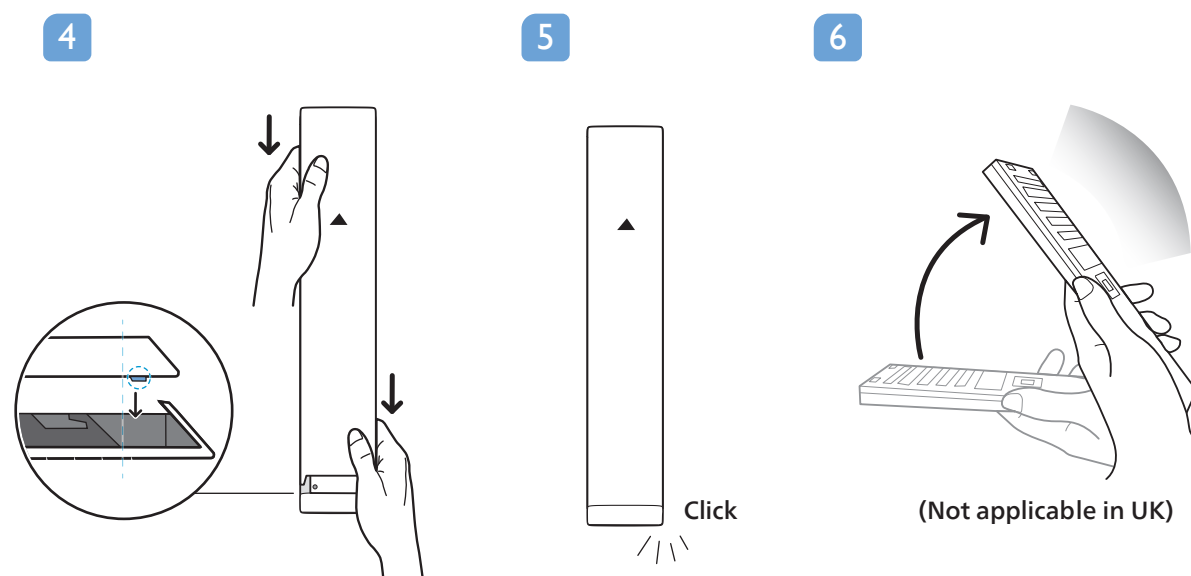

Svenska Läs säkerhetsinstruktionerna.
ภาษาไทย โปรดอ่านคำแนะนำด้านความปลอดภัย.
Türkçe Güvenlik talimatlarını okuyun.
Українська Читайте інструкції з техніки безпеки.
العربية قراءة تعليمات السلامة.
עברית קרא את הוראות הבטיחות.

Register your product and get support at www.philips.com/TVsupport

RC Instructions

TV software upgrade for Smart TV- (From Internet)