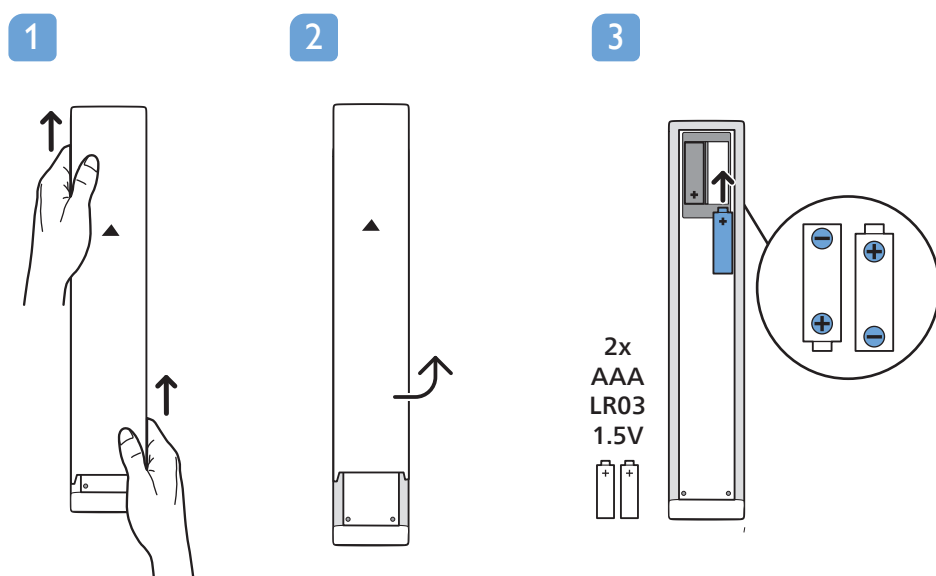

Svenska Läs säkerhetsinstruktionerna.
ภาษาไทย โปรดอ่านคำแนะนำด้านความปลอดภัย.
Türkçe Güvenlik talimatlarını okuyun.
Українська Читайте інструкції з техніки безпеки.
العربية قراءة تعليمات السلامة.
עברית קרא את הוראות הבטיחות.

Register your product and get support at www.philips.com/TVsupport

RC Instructions

TV software upgrade for Smart TV- (From Internet)