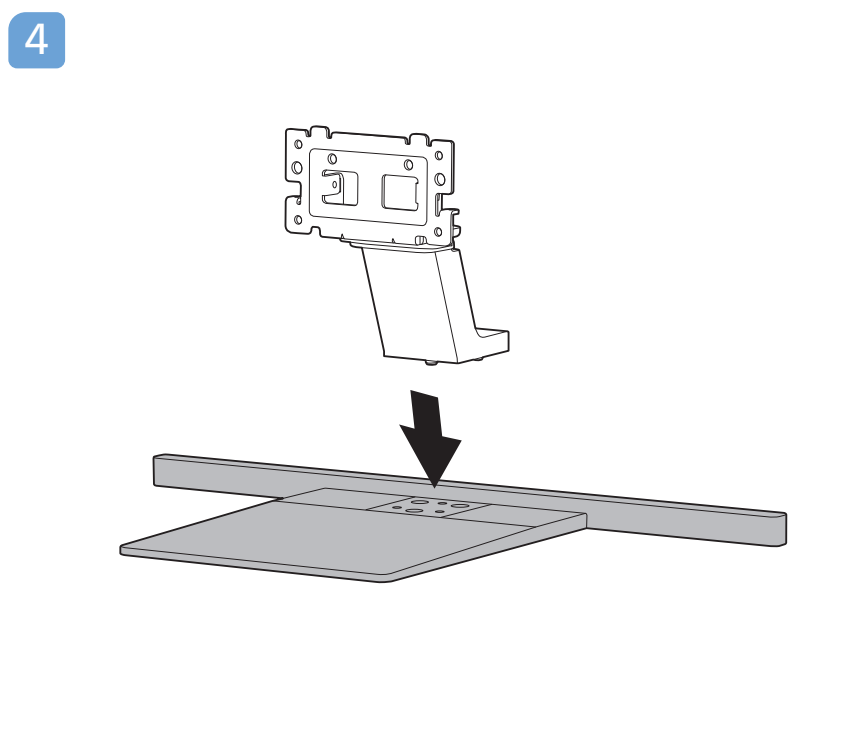

Sound by
Bowers & Wilkins

- 2 VESA (x, y)**
- 48" 300x300mm M6 (L: 10mm~15mm) 121 cm
 - 55" 300x300mm M6 (L: 10mm~15mm) 139 cm
 - 65" 300x300mm M6 (L: 10mm~15mm) 164 cm

English Read the safety instructions.
Български Прочетете инструкциите за безопасност.
Čeština Přečtěte si bezpečnostní pokyny.
Hrvatski Pročitajte sigurnosne upute.
Dansk Læs sikkerhedsforskrifterne.
Deutsch Lesen Sie die Sicherheitshinweise.
Ελληνικά Διαβάστε τις οδηγίες ασφαλείας.
Eesti Lugege ohutusõudeid.