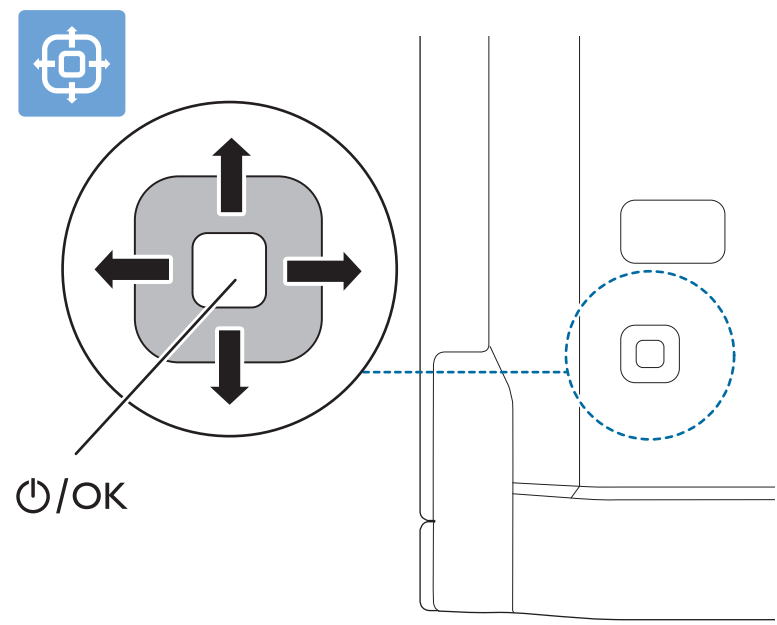

Sound by
Bowers & Wilkins

- 2 VESA (x, y)**
- 48" 300x300mm M6 (L: 10mm~15mm) 121 cm
 - 55" 300x300mm M6 (L: 10mm~15mm) 139 cm
 - 65" 300x300mm M6 (L: 10mm~15mm) 164 cm

English Read the safety instructions.
Български Прочетете инструкциите за безопасност.
Čeština Přečtěte si bezpečnostní pokyny.
Hrvatski Pročitajte sigurnosne upute.
Dansk Læs sikkerhedsforskrifterne.
Deutsch Lesen Sie die Sicherheitshinweise.
Ελληνικά Διαβάστε τις οδηγίες ασφαλείας.
Eesti Lugege ohutusõudeid.