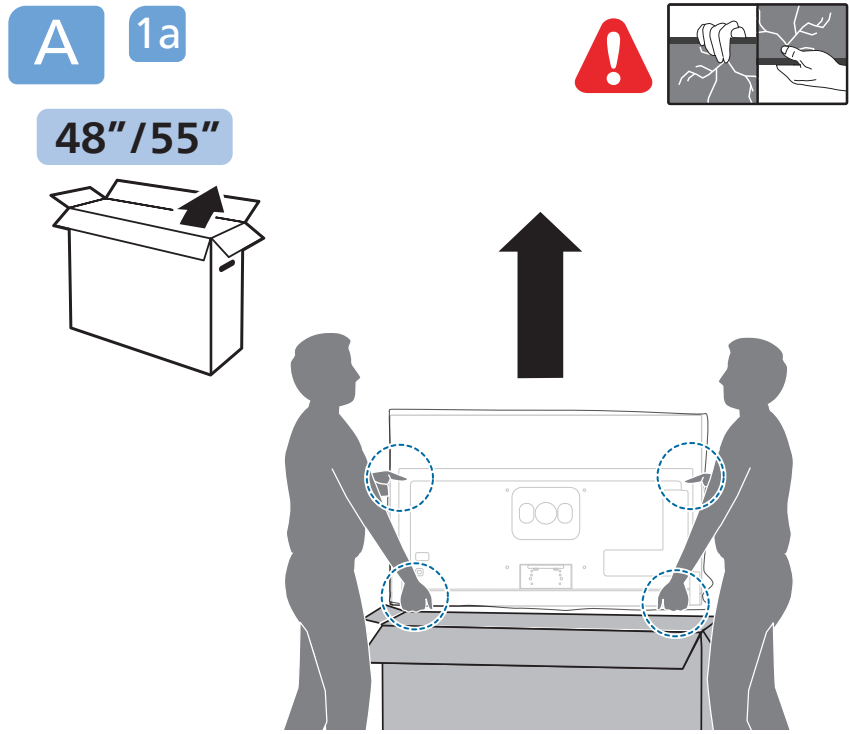

Sound by
Bowers & Wilkins

- 2 VESA (x, y)**
- 48" 300x300mm M6 (L: 10mm~15mm) 121 cm
 - 55" 300x300mm M6 (L: 10mm~15mm) 139 cm
 - 65" 300x300mm M6 (L: 10mm~15mm) 164 cm

English Read the safety instructions.
Български Прочетете инструкциите за безопасност.
Čeština Přečtěte si bezpečnostní pokyny.
Hrvatski Pročitajte sigurnosne upute.
Dansk Læs sikkerhedsforskrifterne.
Deutsch Lesen Sie die Sicherheitshinweise.
Ελληνικά Διαβάστε τις οδηγίες ασφαλείας.
Eesti Lugege ohutusõudeid.