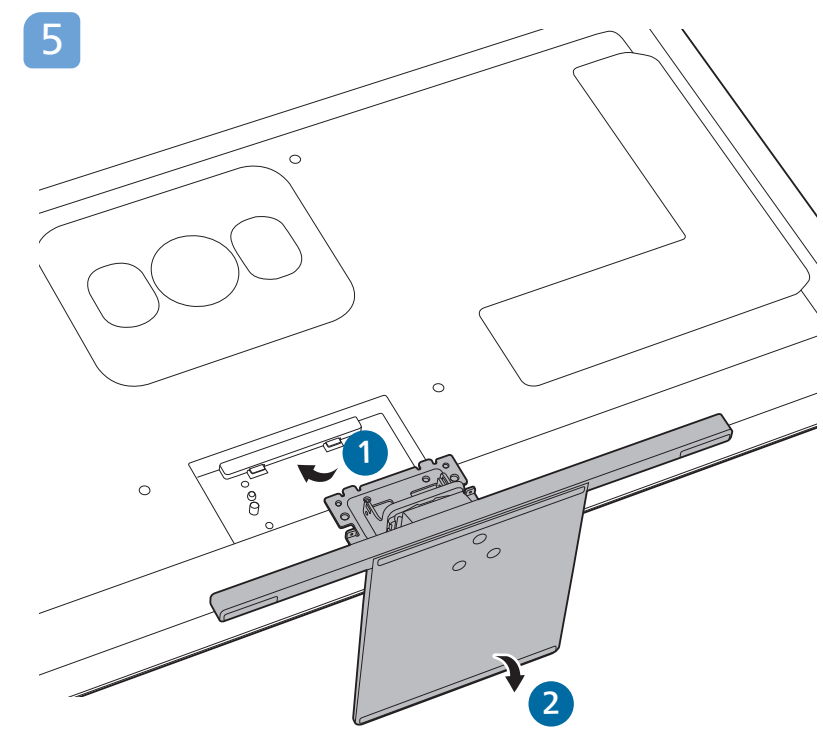

Sound by
Bowers & Wilkins

- 2 VESA (x, y)**
- 48" 300x300mm M6 (L: 10mm~15mm) 121 cm
 - 55" 300x300mm M6 (L: 10mm~15mm) 139 cm
 - 65" 300x300mm M6 (L: 10mm~15mm) 164 cm

English Read the safety instructions.
Български Прочетете инструкциите за безопасност.
Čeština Přečtěte si bezpečnostní pokyny.
Hrvatski Pročitajte sigurnosne upute.
Dansk Læs sikkerhedsforskrifterne.
Deutsch Lesen Sie die Sicherheitshinweise.
Ελληνικά Διαβάστε τις οδηγίες ασφαλείας.
Eesti Lugege ohutusõudeid.