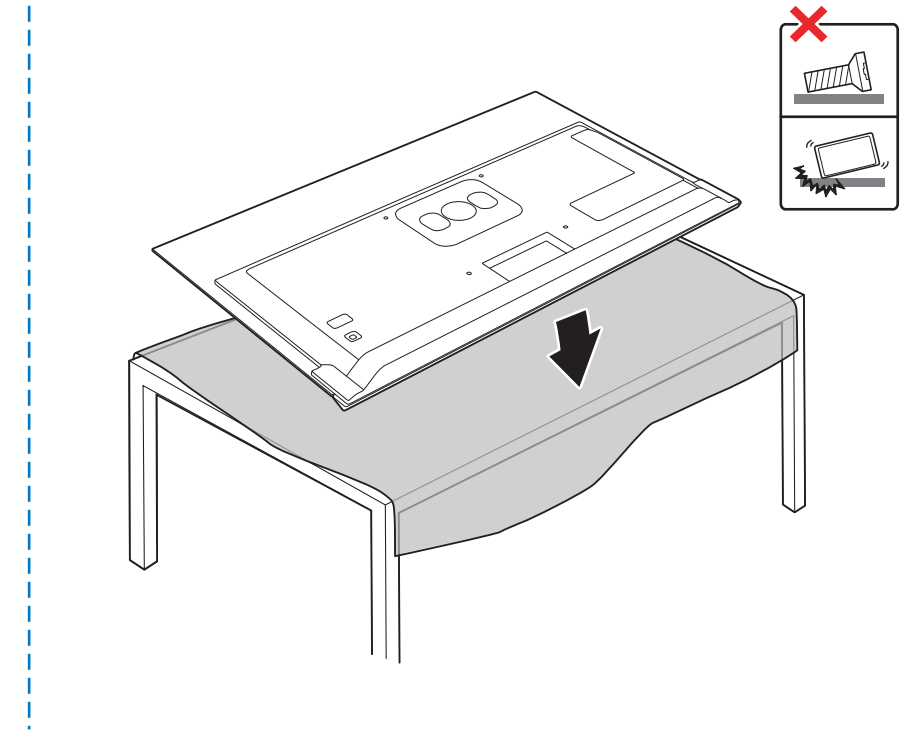

Sound by
Bowers & Wilkins

- 2 VESA (x, y)**
- 48" 300x300mm M6 (L: 10mm~15mm) 121 cm
 - 55" 300x300mm M6 (L: 10mm~15mm) 139 cm
 - 65" 300x300mm M6 (L: 10mm~15mm) 164 cm

English Read the safety instructions.
Български Прочетете инструкциите за безопасност.
Čeština Přečtěte si bezpečnostní pokyny.
Hrvatski Pročitajte sigurnosne upute.
Dansk Læs sikkerhedsforskrifterne.
Deutsch Lesen Sie die Sicherheitshinweise.
Ελληνικά Διαβάστε τις οδηγίες ασφαλείας.
Eesti Lugege ohutusõudeid.