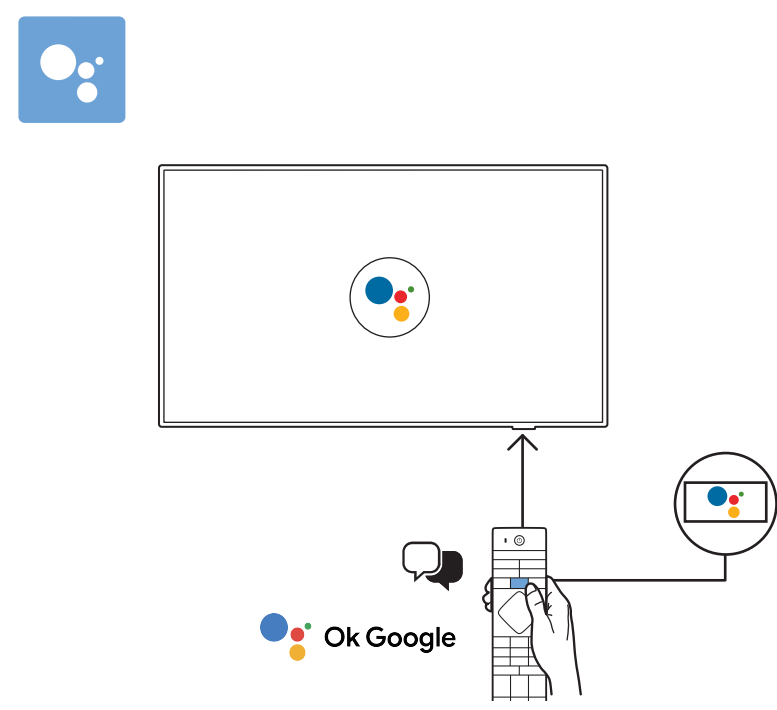

Sound by
Bowers & Wilkins

- 2 VESA (x, y)**
- 48" 300x300mm M6 (L: 10mm~15mm) 121 cm
 - 55" 300x300mm M6 (L: 10mm~15mm) 139 cm
 - 65" 300x300mm M6 (L: 10mm~15mm) 164 cm

English Read the safety instructions.
Български Прочетете инструкциите за безопасност.
Čeština Přečtěte si bezpečnostní pokyny.
Hrvatski Pročitajte sigurnosne upute.
Dansk Læs sikkerhedsforskrifterne.
Deutsch Lesen Sie die Sicherheitshinweise.
Ελληνικά Διαβάστε τις οδηγίες ασφαλείας.
Eesti Lugege ohutusõudeid.