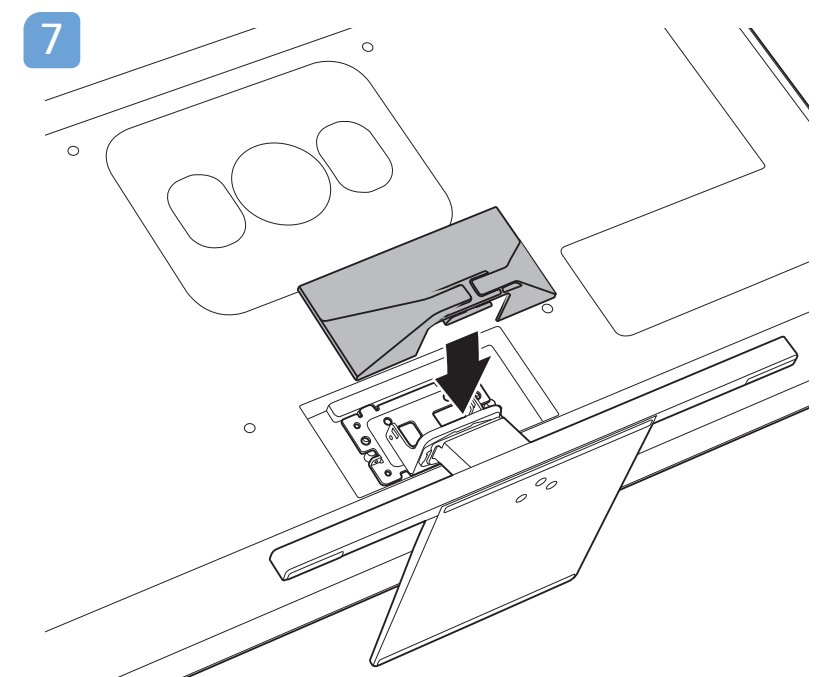

Sound by
Bowers & Wilkins

- 2 VESA (x, y)**
- 48" 300x300mm M6 (L: 10mm~15mm) 121 cm
 - 55" 300x300mm M6 (L: 10mm~15mm) 139 cm
 - 65" 300x300mm M6 (L: 10mm~15mm) 164 cm

English Read the safety instructions.
Български Прочетете инструкциите за безопасност.
Čeština Přečtěte si bezpečnostní pokyny.
Hrvatski Pročitajte sigurnosne upute.
Dansk Læs sikkerhedsforskrifterne.
Deutsch Lesen Sie die Sicherheitshinweise.
Ελληνικά Διαβάστε τις οδηγίες ασφαλείας.
Eesti Lugege ohutusõudeid.