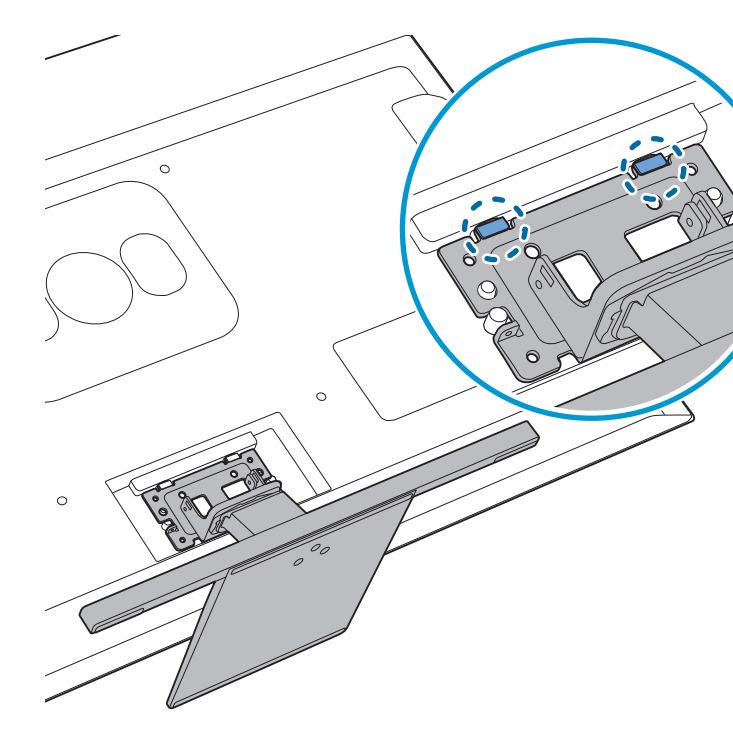

Sound by
Bowers & Wilkins

- 2 VESA (x, y)**
- 48" 300x300mm M6 (L: 10mm~15mm) 121 cm
 - 55" 300x300mm M6 (L: 10mm~15mm) 139 cm
 - 65" 300x300mm M6 (L: 10mm~15mm) 164 cm

English Read the safety instructions.
Български Прочетете инструкциите за безопасност.
Čeština Přečtěte si bezpečnostní pokyny.
Hrvatski Pročitajte sigurnosne upute.
Dansk Læs sikkerhedsforskrifterne.
Deutsch Lesen Sie die Sicherheitshinweise.
Ελληνικά Διαβάστε τις οδηγίες ασφαλείας.
Eesti Lugege ohutusõudeid.