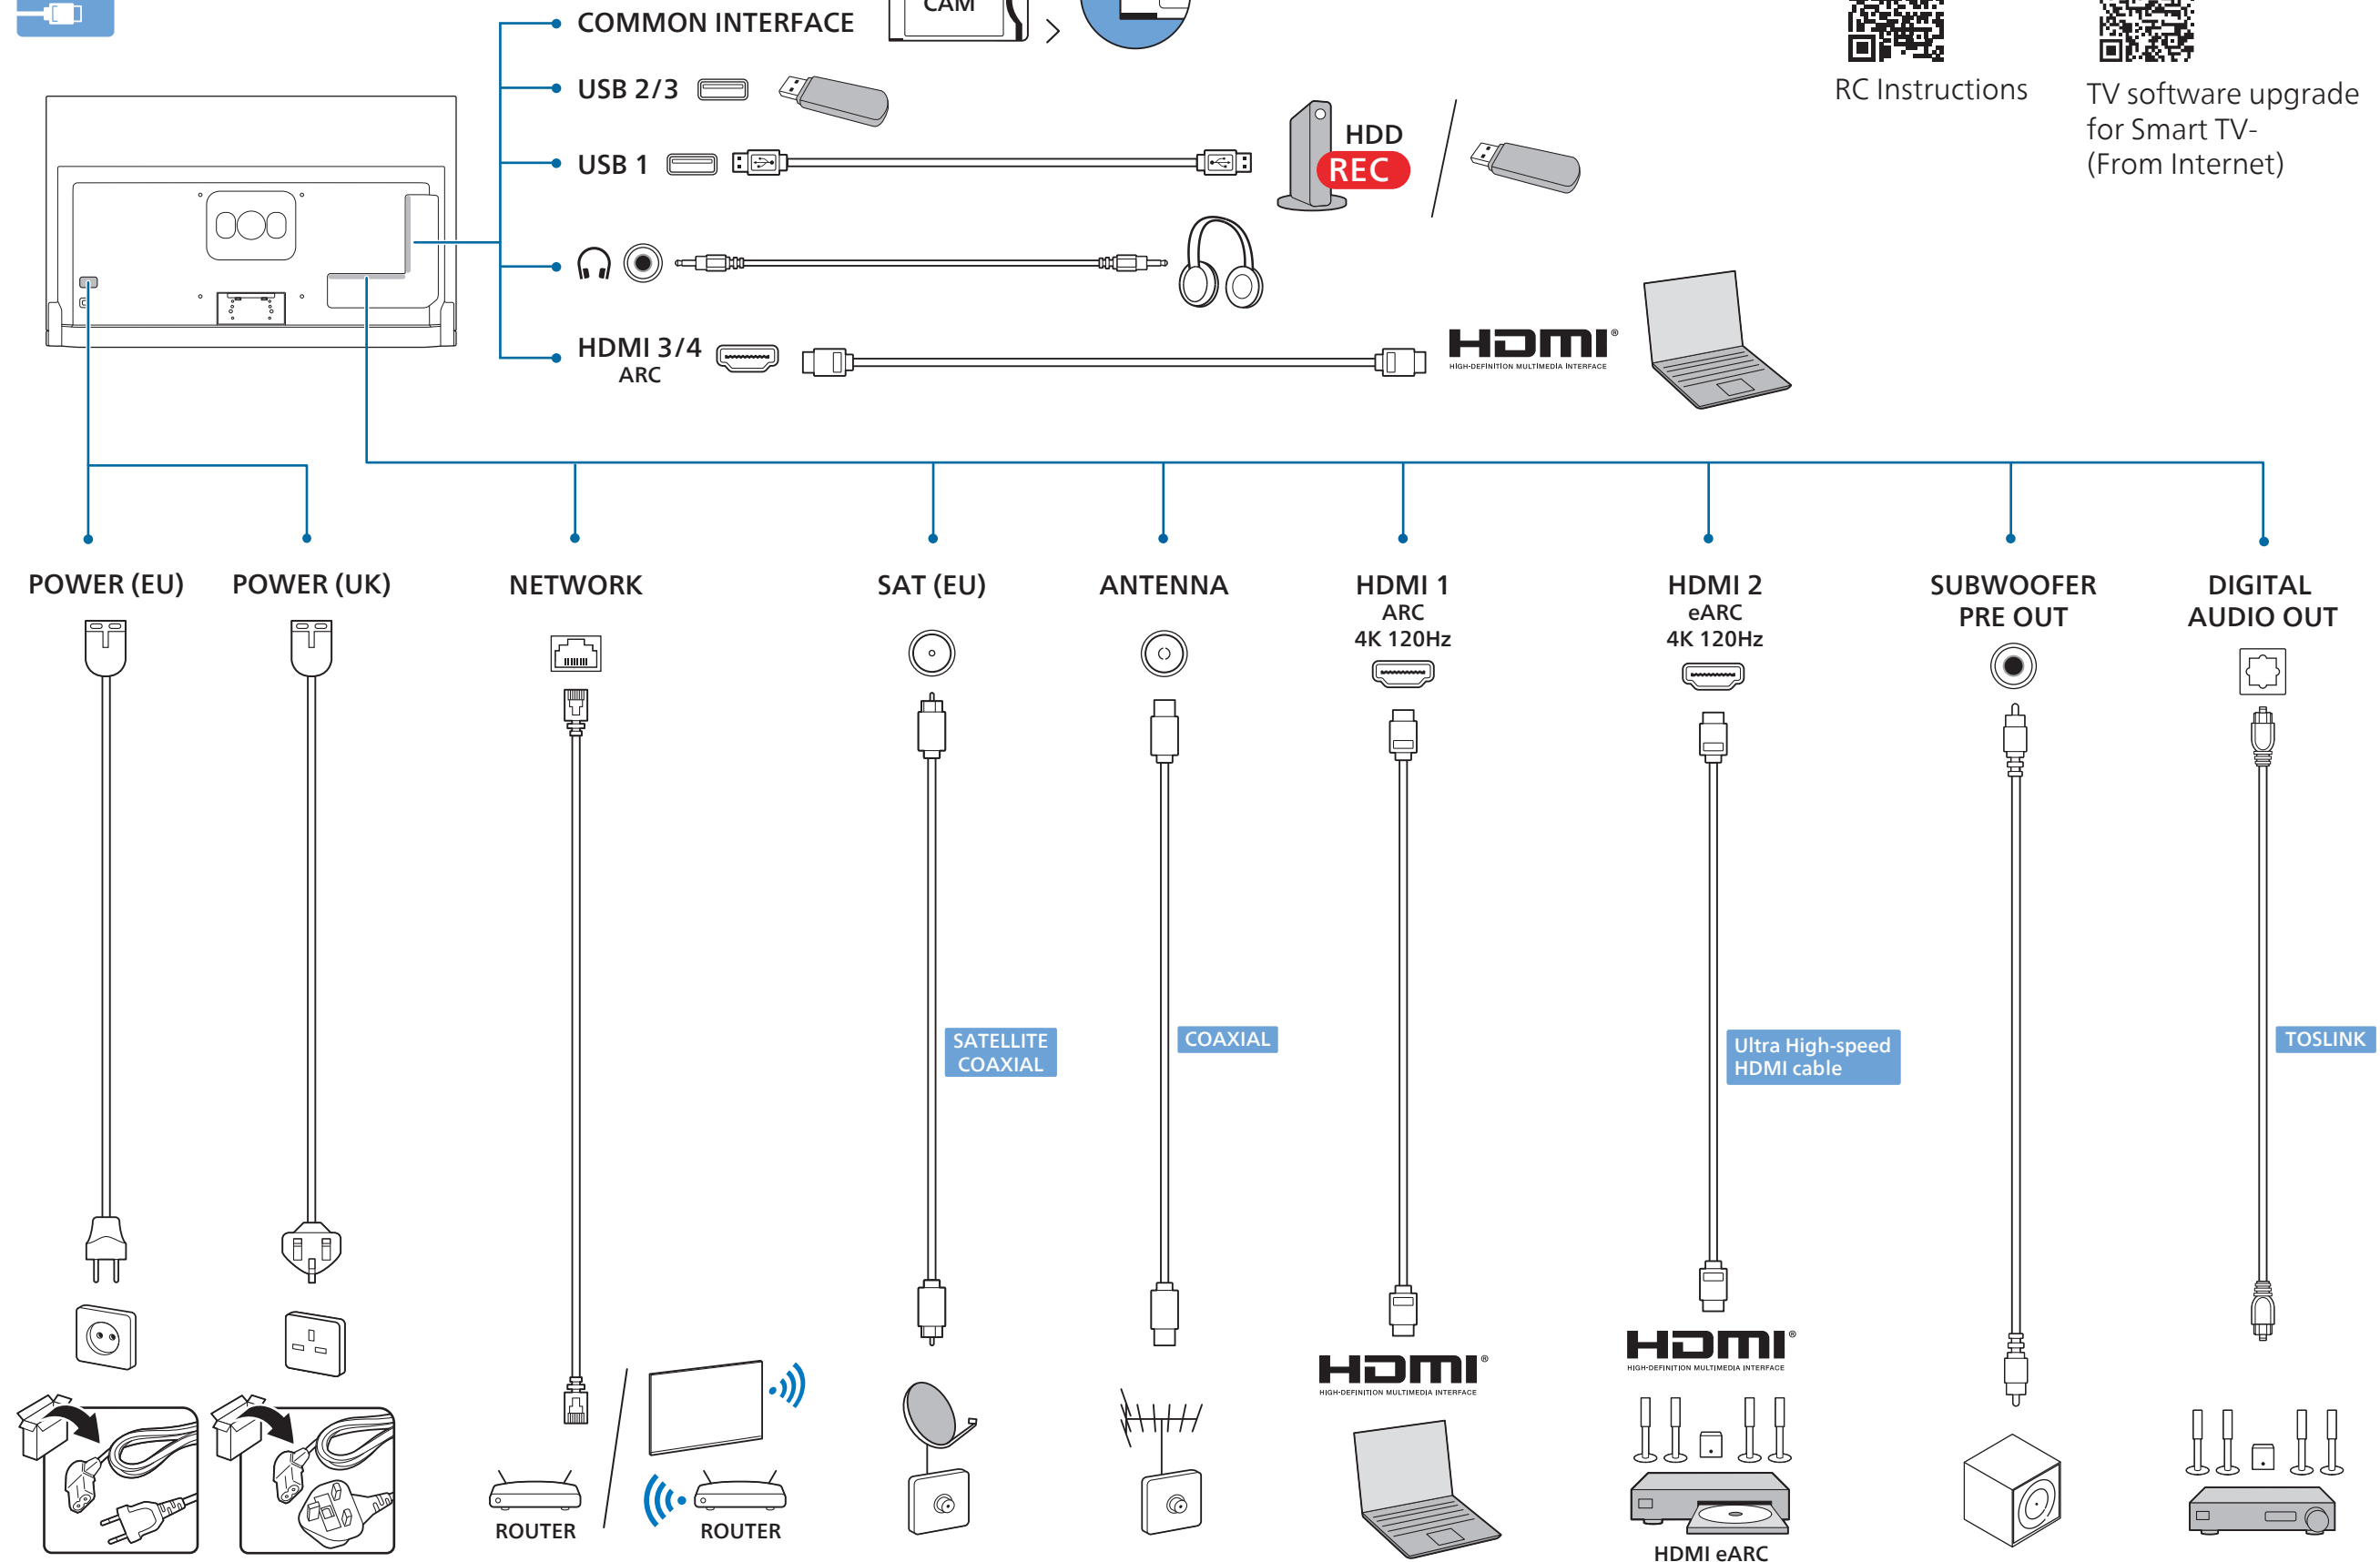

Svenska Läs säkerhetsinstruktionerna.
ภาษาไทย โปรดอ่านคำแนะนำด้านความปลอดภัย.
Türkçe Güvenlik talimatlarını okuyun.
Українська Читайте інструкції з техніки безпеки.
العربية قراءة تعليمات السلامة.
עברית קרא את הוראות הבטיחות.

Register your product and get support at www.philips.com/TVsupport

RC Instructions

TV software upgrade for Smart TV- (From Internet)