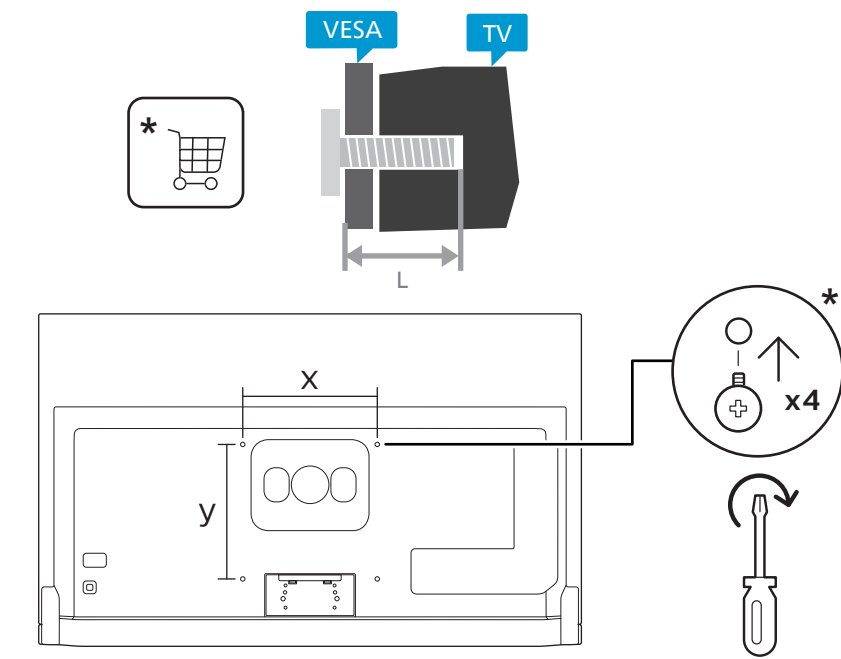

Sound by
Bowers & Wilkins

- 2 VESA (x, y)**
- 48" 300x300mm M6 (L: 10mm~15mm) 121 cm
 - 55" 300x300mm M6 (L: 10mm~15mm) 139 cm
 - 65" 300x300mm M6 (L: 10mm~15mm) 164 cm

English Read the safety instructions.
Български Прочетете инструкциите за безопасност.
Čeština Přečtěte si bezpečnostní pokyny.
Hrvatski Pročitajte sigurnosne upute.
Dansk Læs sikkerhedsforskrifterne.
Deutsch Lesen Sie die Sicherheitshinweise.
Ελληνικά Διαβάστε τις οδηγίες ασφαλείας.
Eesti Lugege ohutusõudeid.