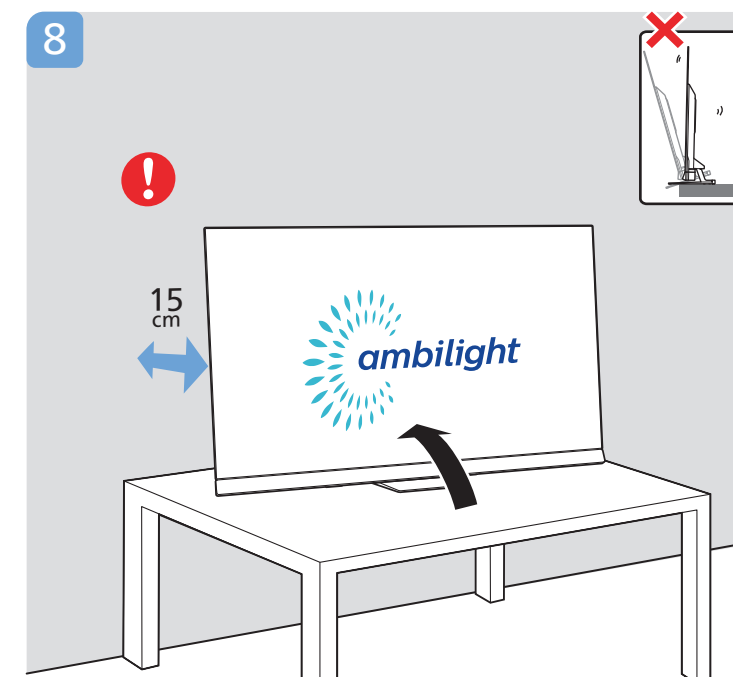

Sound by
Bowers & Wilkins

- 2 VESA (x, y)**
- 48" 300x300mm M6 (L: 10mm~15mm) 121 cm
 - 55" 300x300mm M6 (L: 10mm~15mm) 139 cm
 - 65" 300x300mm M6 (L: 10mm~15mm) 164 cm

English Read the safety instructions.
Български Прочетете инструкциите за безопасност.
Čeština Přečtěte si bezpečnostní pokyny.
Hrvatski Pročitajte sigurnosne upute.
Dansk Læs sikkerhedsforskrifterne.
Deutsch Lesen Sie die Sicherheitshinweise.
Ελληνικά Διαβάστε τις οδηγίες ασφαλείας.
Eesti Lugege ohutusõudeid.