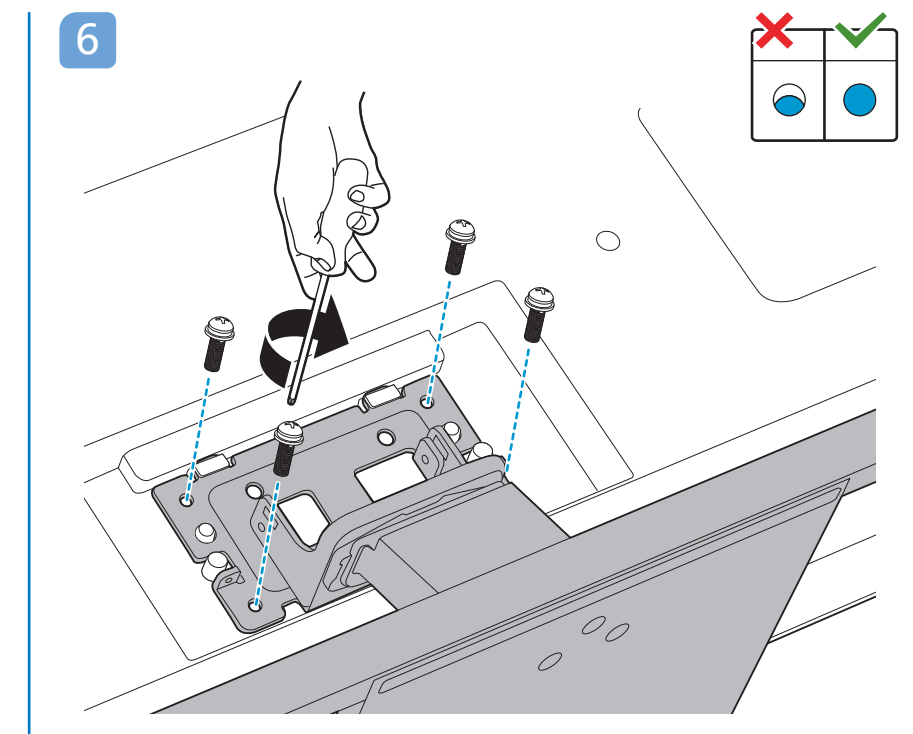

Sound by
Bowers & Wilkins

- 2 VESA (x, y)**
- 48" 300x300mm M6 (L: 10mm~15mm) 121 cm
 - 55" 300x300mm M6 (L: 10mm~15mm) 139 cm
 - 65" 300x300mm M6 (L: 10mm~15mm) 164 cm

English Read the safety instructions.
Български Прочетете инструкциите за безопасност.
Čeština Přečtěte si bezpečnostní pokyny.
Hrvatski Pročitajte sigurnosne upute.
Dansk Læs sikkerhedsforskrifterne.
Deutsch Lesen Sie die Sicherheitshinweise.
Ελληνικά Διαβάστε τις οδηγίες ασφαλείας.
Eesti Lugege ohutusõudeid.