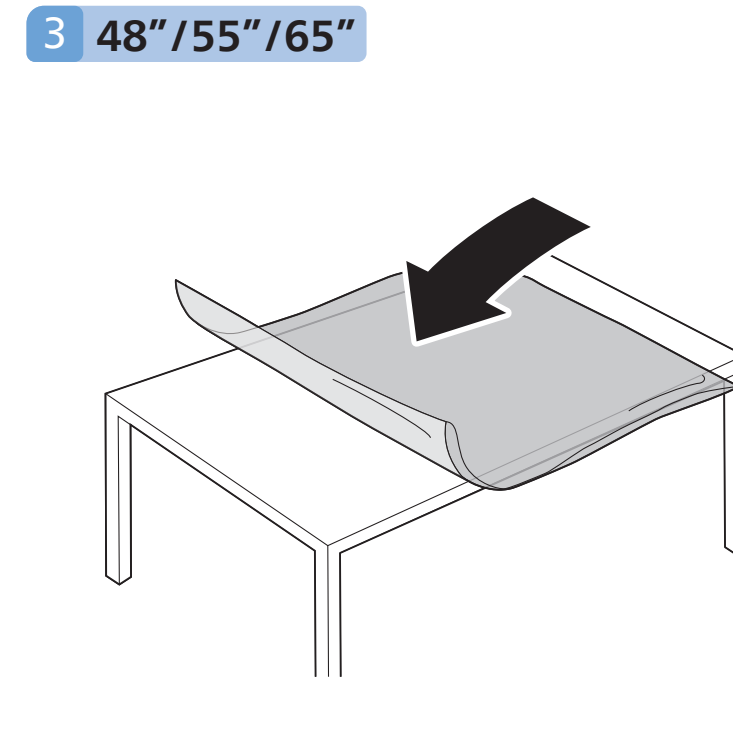

Sound by
Bowers & Wilkins

- 2 VESA (x, y)**
- 48" 300x300mm M6 (L: 10mm~15mm) 121 cm
 - 55" 300x300mm M6 (L: 10mm~15mm) 139 cm
 - 65" 300x300mm M6 (L: 10mm~15mm) 164 cm

English Read the safety instructions.
Български Прочетете инструкциите за безопасност.
Čeština Přečtěte si bezpečnostní pokyny.
Hrvatski Pročitajte sigurnosne upute.
Dansk Læs sikkerhedsforskrifterne.
Deutsch Lesen Sie die Sicherheitshinweise.
Ελληνικά Διαβάστε τις οδηγίες ασφαλείας.
Eesti Lugege ohutusõudeid.