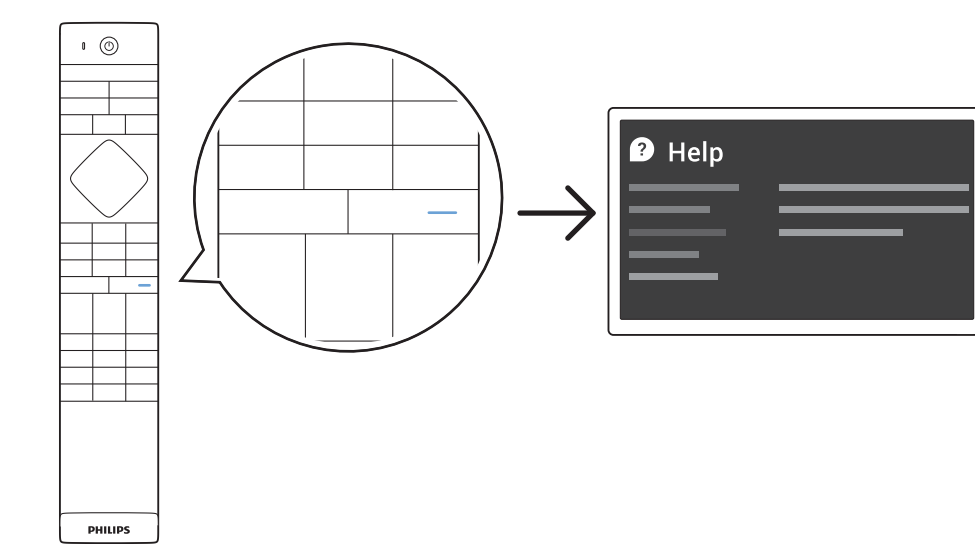

Svenska Läs säkerhetsinstruktionerna.
ภาษาไทย โปรดอ่านคำแนะนำด้านความปลอดภัย.
Türkçe Güvenlik talimatlarını okuyun.
Українська Читайте інструкції з техніки безпеки.
العربية قراءة تعليمات السلامة.
עברית קרא את הוראות הבטיחות.

Register your product and get support at www.philips.com/TVsupport

RC Instructions

TV software upgrade for Smart TV- (From Internet)