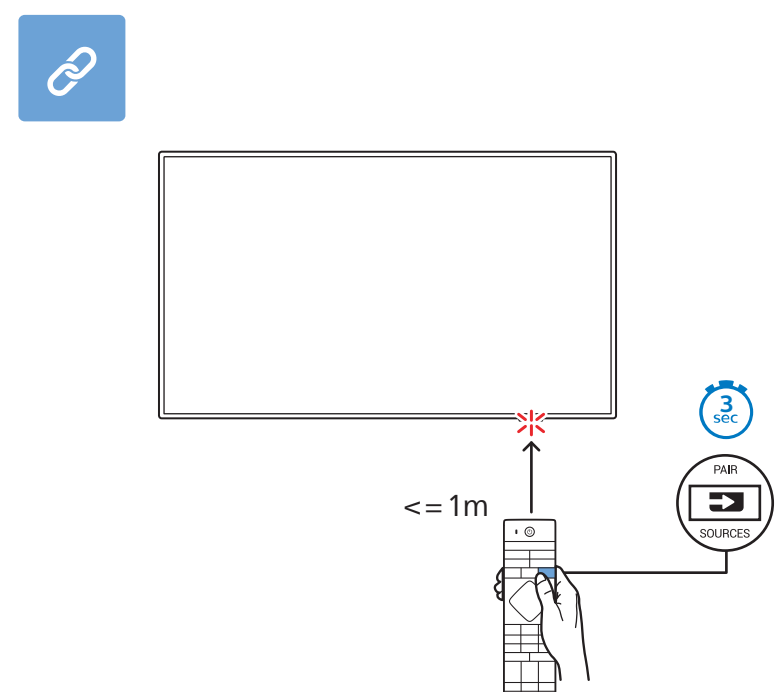

Sound by
Bowers & Wilkins

- 2 VESA (x, y)**
- 48" 300x300mm M6 (L: 10mm~15mm) 121 cm
 - 55" 300x300mm M6 (L: 10mm~15mm) 139 cm
 - 65" 300x300mm M6 (L: 10mm~15mm) 164 cm

English Read the safety instructions.
Български Прочетете инструкциите за безопасност.
Čeština Přečtěte si bezpečnostní pokyny.
Hrvatski Pročitajte sigurnosne upute.
Dansk Læs sikkerhedsforskrifterne.
Deutsch Lesen Sie die Sicherheitshinweise.
Ελληνικά Διαβάστε τις οδηγίες ασφαλείας.
Eesti Lugege ohutusõudeid.