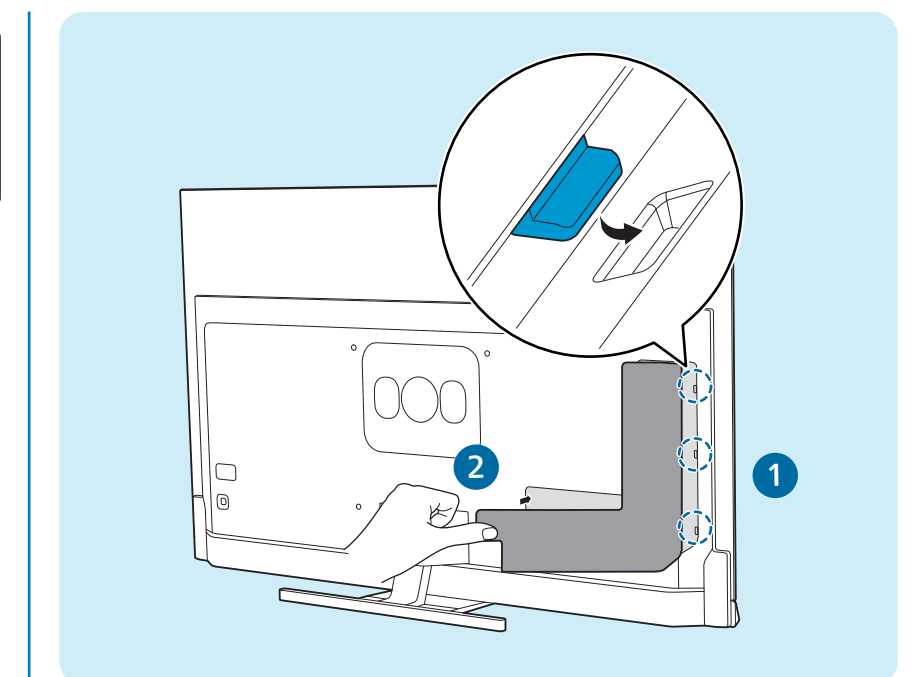

Sound by
Bowers & Wilkins

- 2 VESA (x, y)**
- 48" 300x300mm M6 (L: 10mm~15mm) 121 cm
 - 55" 300x300mm M6 (L: 10mm~15mm) 139 cm
 - 65" 300x300mm M6 (L: 10mm~15mm) 164 cm

English Read the safety instructions.
Български Прочетете инструкциите за безопасност.
Čeština Přečtěte si bezpečnostní pokyny.
Hrvatski Pročitajte sigurnosne upute.
Dansk Læs sikkerhedsforskrifterne.
Deutsch Lesen Sie die Sicherheitshinweise.
Ελληνικά Διαβάστε τις οδηγίες ασφαλείας.
Eesti Lugege ohutusõudeid.