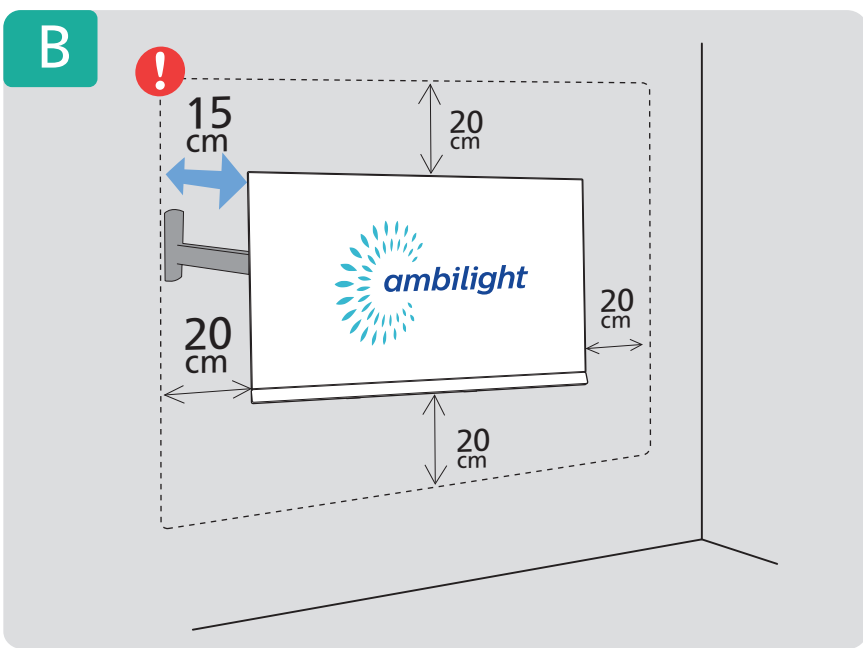

Sound by
Bowers & Wilkins

- 2 VESA (x, y)**
- 48" 300x300mm M6 (L: 10mm~15mm) 121 cm
 - 55" 300x300mm M6 (L: 10mm~15mm) 139 cm
 - 65" 300x300mm M6 (L: 10mm~15mm) 164 cm

English Read the safety instructions.
Български Прочетете инструкциите за безопасност.
Čeština Přečtěte si bezpečnostní pokyny.
Hrvatski Pročitajte sigurnosne upute.
Dansk Læs sikkerhedsforskrifterne.
Deutsch Lesen Sie die Sicherheitshinweise.
Ελληνικά Διαβάστε τις οδηγίες ασφαλείας.
Eesti Lugege ohutusõudeid.