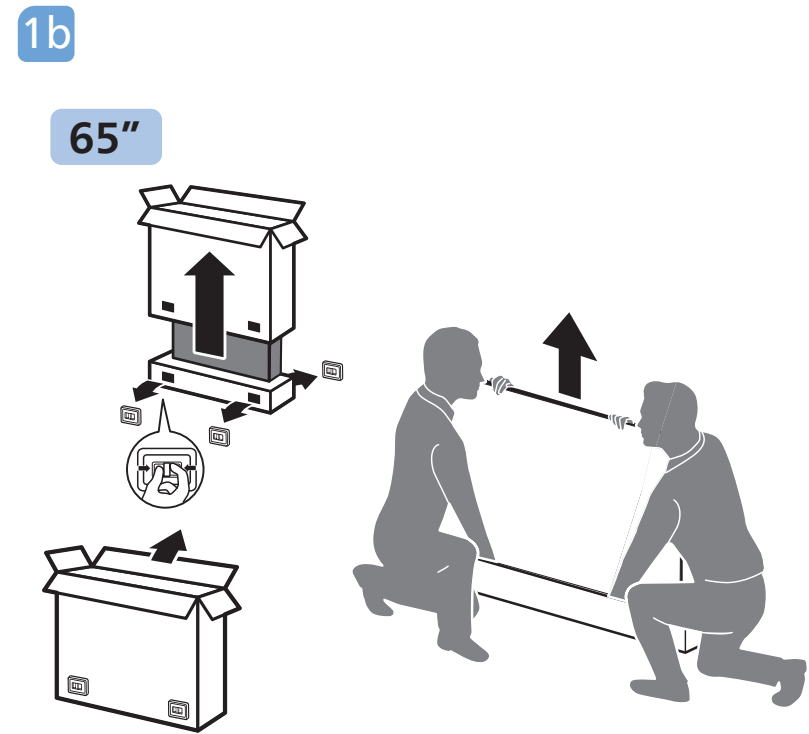

Sound by
Bowers & Wilkins

- 2 VESA (x, y)**
- 48" 300x300mm M6 (L: 10mm~15mm) 121 cm
 - 55" 300x300mm M6 (L: 10mm~15mm) 139 cm
 - 65" 300x300mm M6 (L: 10mm~15mm) 164 cm

English Read the safety instructions.
Български Прочетете инструкциите за безопасност.
Čeština Přečtěte si bezpečnostní pokyny.
Hrvatski Pročitajte sigurnosne upute.
Dansk Læs sikkerhedsforskrifterne.
Deutsch Lesen Sie die Sicherheitshinweise.
Ελληνικά Διαβάστε τις οδηγίες ασφαλείας.
Eesti Lugege ohutusõudeid.