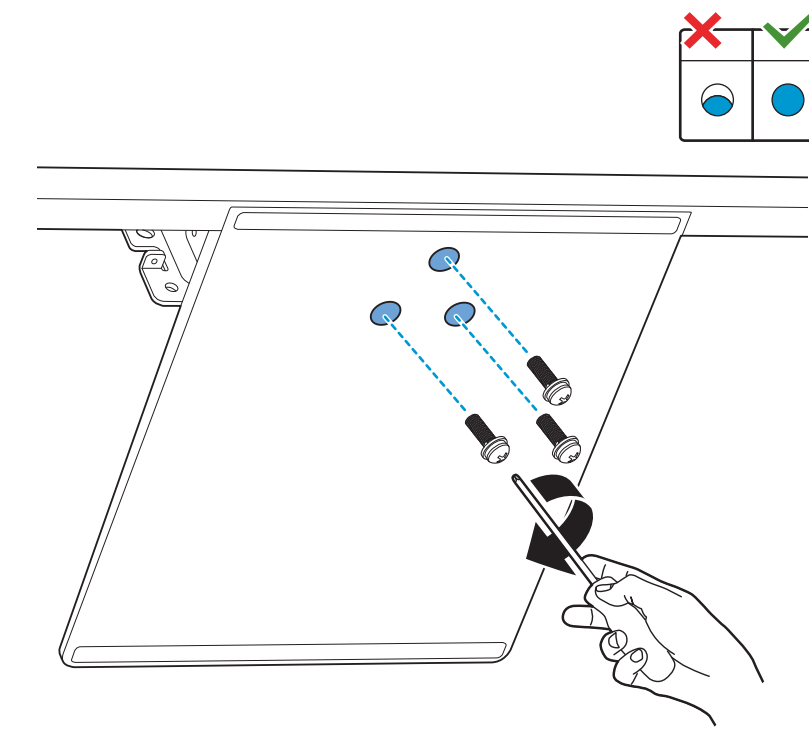

Sound by
Bowers & Wilkins

- 2 VESA (x, y)**
- 48" 300x300mm M6 (L: 10mm~15mm) 121 cm
 - 55" 300x300mm M6 (L: 10mm~15mm) 139 cm
 - 65" 300x300mm M6 (L: 10mm~15mm) 164 cm

English Read the safety instructions.
Български Прочетете инструкциите за безопасност.
Čeština Přečtěte si bezpečnostní pokyny.
Hrvatski Pročitajte sigurnosne upute.
Dansk Læs sikkerhedsforskrifterne.
Deutsch Lesen Sie die Sicherheitshinweise.
Ελληνικά Διαβάστε τις οδηγίες ασφαλείας.
Eesti Lugege ohutusõudeid.