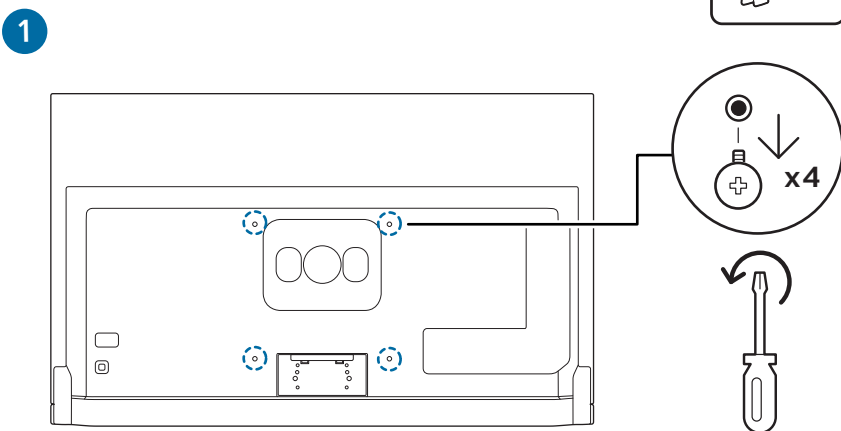

Sound by
Bowers & Wilkins

- 2 VESA (x, y)**
- 48" 300x300mm M6 (L: 10mm~15mm) 121 cm
 - 55" 300x300mm M6 (L: 10mm~15mm) 139 cm
 - 65" 300x300mm M6 (L: 10mm~15mm) 164 cm

English Read the safety instructions.
Български Прочетете инструкциите за безопасност.
Čeština Přečtěte si bezpečnostní pokyny.
Hrvatski Pročitajte sigurnosne upute.
Dansk Læs sikkerhedsforskrifterne.
Deutsch Lesen Sie die Sicherheitshinweise.
Ελληνικά Διαβάστε τις οδηγίες ασφαλείας.
Eesti Lugege ohutusõudeid.