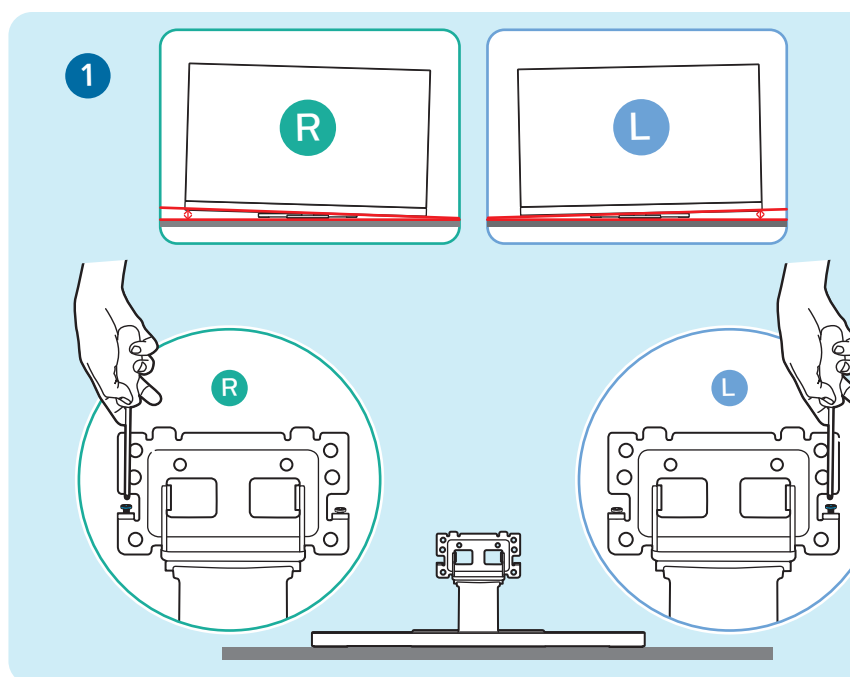

Sound by
Bowers & Wilkins

- 2 VESA (x, y)**
- 48" 300x300mm M6 (L: 10mm~15mm) 121 cm
 - 55" 300x300mm M6 (L: 10mm~15mm) 139 cm
 - 65" 300x300mm M6 (L: 10mm~15mm) 164 cm

English Read the safety instructions.
Български Прочетете инструкциите за безопасност.
Čeština Přečtěte si bezpečnostní pokyny.
Hrvatski Pročitajte sigurnosne upute.
Dansk Læs sikkerhedsforskrifterne.
Deutsch Lesen Sie die Sicherheitshinweise.
Ελληνικά Διαβάστε τις οδηγίες ασφαλείας.
Eesti Lugege ohutusõudeid.