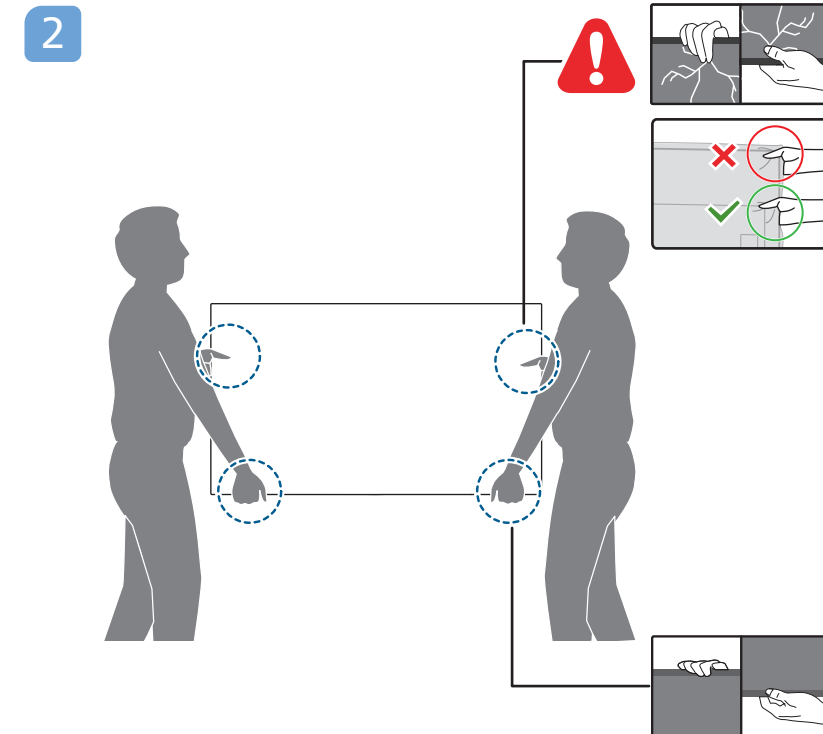

Sound by
Bowers & Wilkins

- 2 VESA (x, y)**
- 48" 300x300mm M6 (L: 10mm~15mm) 121 cm
 - 55" 300x300mm M6 (L: 10mm~15mm) 139 cm
 - 65" 300x300mm M6 (L: 10mm~15mm) 164 cm

English Read the safety instructions.
Български Прочетете инструкциите за безопасност.
Čeština Přečtěte si bezpečnostní pokyny.
Hrvatski Pročitajte sigurnosne upute.
Dansk Læs sikkerhedsforskrifterne.
Deutsch Lesen Sie die Sicherheitshinweise.
Ελληνικά Διαβάστε τις οδηγίες ασφαλείας.
Eesti Lugege ohutusõudeid.