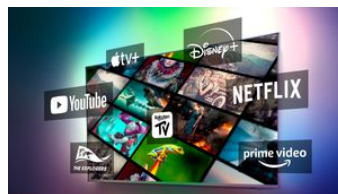

Android TV

Il tuo TV Philips Android ti offre i contenuti che desideri, quando vuoi. Puoi personalizzare la schermata principale per visualizzare le tue app preferite, semplificando la riproduzione in streaming dei film e dei programmi che ami, oppure riprenderli da dove hai lasciato.