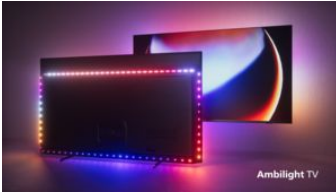

PHILIPS

OLED

Caratteristiche

Ambilight su 4 lati

Grazie ad Ambilight, l'incredibile esperienza di visione con un TV OLED Philips diventa decisamente migliore! Il sistema di illuminazione a LED su tutti i quattro lati del televisore si illumina e cambia colore in perfetta sincronia con i colori dell'azione sullo schermo o con la tua musica. È così coinvolgente che non potrai più farne a meno.

TV OLED Philips

Vuoi sentire tutta la potenza di ogni scena? Le immagini incredibilmente realistiche del tuo TV OLED Philips sono straordinarie da qualsiasi angolazione. I colori brillanti ti permettono di vedere ogni dettaglio, anche nelle aree chiare e scure. Tutti i principali formati HDR sono supportati e potrai godere di un'esperienza davvero coinvolgente e unica.