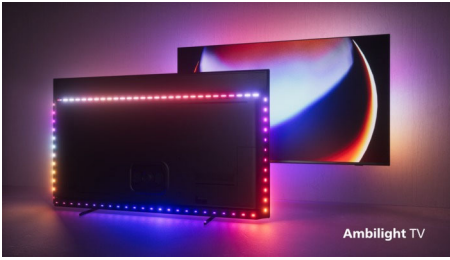

PHILIPS

Android TV UHD 4K

Processore P5 AI Perfect Picture Audio Dolby Atmos, TV Ambilight su 4 lati, TV Android da 121 cm (48")

48OLED857/12

In evidenza

Ambilight su 4 lati

Grazie ad Ambilight, l'incredibile esperienza di visione con un TV OLED Philips diventa decisamente migliore! Il sistema di illuminazione a LED su tutti i quattro lati del televisore si illumina e cambia colore in perfetta sincronia con i colori dell'azione sullo schermo o con la tua musica. È così coinvolgente che non potrai più farne a meno.

TV OLED Philips

Vuoi sentire tutta la potenza di ogni scena? Le immagini incredibilmente realistiche del tuo TV OLED Philips sono straordinarie da qualsiasi angolazione. I colori brillanti ti permettono di vedere ogni dettaglio, anche nelle aree chiare e

scure. Tutti i principali formati HDR sono supportati e potrai godere di un'esperienza davvero coinvolgente e unica.

Design di qualità

La cornice ultra sottile in metallo e il piedistallo a T in metallo cromato scuro conferiscono a questo televisore uno stile davvero eccezionale. Il telecomando retroilluminato è rifinito in morbida pelle Muirhead prodotta in modo sostenibile e le nostre confezioni e inserti sono realizzati in cartone e carta riciclati.