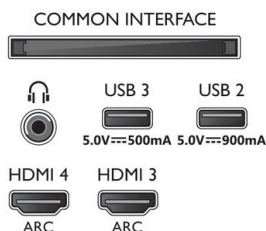

Design

- Colori del TV: Cornice in metallo
- Design del supporto: Piedistallo a T in metallo cromato scuro
- Telecomando: con pelle Muirhead

48OLED857/12

Dimensioni (lxpxa)

- Dimensioni confezione (L x A x P): 1214,0 x 770,0 x 150,0 mm
- Dimensioni set (L x A x P): 1068,5 x 611,8 x 68,0 mm
- Dimensioni apparecchio con supporto (L x A x P): 1068,5 x 683 x 230,0 mm
- Peso del prodotto: 13,9 Kg
- Peso prodotto (+ supporto): 16,3 Kg
- Dimensioni del supporto (L x A x P): 550,0 x 70,0 x 230,0 mm
- Peso incluso imballaggio: 20,1 Kg
- Compatibile con montaggio a parete: 300 x 300 mm

Accessori

- Accessori inclusi: 2 batterie AAA, Brochure legale e per la sicurezza, Cavo alimentazione, Guida rapida, Telecomando, Piedistallo da tavolo

Scheda energetica UE

- Numeri di registrazione EPREL: 1240501
- Classe energetica per SDR: G
- Consumo energetico in modalità acceso per SDR: 66 kWh/1000h
- Classe energetica per HDR: F
- Consumo energetico in modalità acceso per HDR: 56 kWh/1000h
- Consumo energetico in modalità off: nd
- Modalità standby in rete: < 2,0 W
- Tecnologia dei pannelli: OLED

Connections

Side

Bottom

Data di rilascio
2023-02-12

Versione: 7.2.1

12 NC: 8670 001 82731
EAN: 87 18863 03451 4

© 2023 Koninklijke Philips N.V.
Tutti i diritti riservati.

Le specifiche sono soggette a modifica senza preavviso I marchi sono di proprietà di Koninklijke Philips N.V. o dei rispettivi detentori.