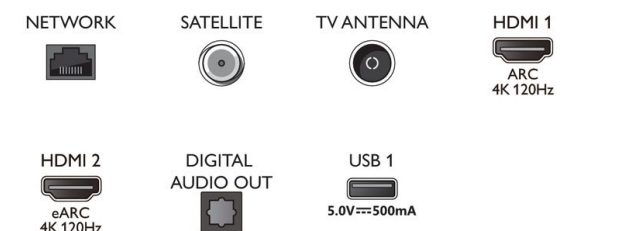

Design

- Colori del TV: Cornice in metallo
- Design del supporto: Piedistallo a T in metallo cromato scuro
- Telecomando: con pelle Muirhead

48OLED857/12

Dimensioni (lxpxa)

- Dimensioni confezione (L x A x P): 1214,0 x 770,0 x 150,0 mm
- Dimensioni set (L x A x P): 1068,5 x 611,8 x 68,0 mm
- Dimensioni apparecchio con supporto (L x A x P): 1068,5 x 683 x 230,0 mm
- Peso del prodotto: 13,9 Kg
- Peso prodotto (+ supporto): 16,3 Kg
- Dimensioni del supporto (L x A x P): 550,0 x 70,0 x 230,0 mm
- Peso incluso imballaggio: 20,1 Kg
- Compatibile con montaggio a parete: 300 x 300 mm

Accessori

- Accessori inclusi: 2 batterie AAA, Brochure legale e per la sicurezza, Cavo alimentazione, Guida rapida, Telecomando, Piedistallo da tavolo

Scheda energetica UE

- Numeri di registrazione EPREL: 1240501
- Classe energetica per SDR: G
- Consumo energetico in modalità acceso per SDR: 66 kWh/1000h
- Classe energetica per HDR: F
- Consumo energetico in modalità acceso per HDR: 56 kWh/1000h
- Consumo energetico in modalità off: nd
- Modalità standby in rete: < 2,0 W
- Tecnologia dei pannelli: OLED

Connections

Side

Bottom

Data di rilascio
2023-02-12

Versione: 7.2.1

12 NC: 8670 001 82731
EAN: 87 18863 03451 4

© 2023 Koninklijke Philips N.V.
Tutti i diritti riservati.

Le specifiche sono soggette a modifica senza preavviso I marchi sono di proprietà di Koninklijke Philips N.V. o dei rispettivi detentori.