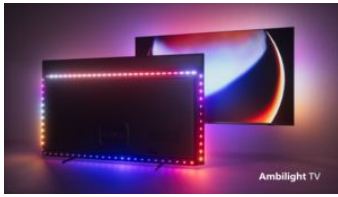

OLED

Caratteristiche

Ambilight su 4 lati

Grazie ad Ambilight, l'incredibile esperienza di visione con un TV OLED Philips diventa decisamente migliore! Il sistema di illuminazione a LED su tutti i quattro lati del televisore si illumina e cambia colore in perfetta sincronia con i colori dell'azione sullo schermo o con la tua musica. È così coinvolgente che non potrai più farne a meno.