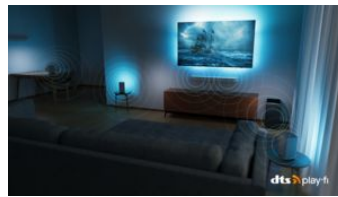

#### Compatibile con DTS Play-Fi

Il sistema home wireless Philips, dotato di tecnologia DTS Play-Fi, consente di collegare in pochi secondi la soundbar e gli altoparlanti wireless compatibili in tutta la casa. Ascolta i film in cucina e riproduci la tua musica ovunque. Puoi anche creare un sistema Home Theater con audio surround utilizzando il televisore Philips come altoparlante centrale.