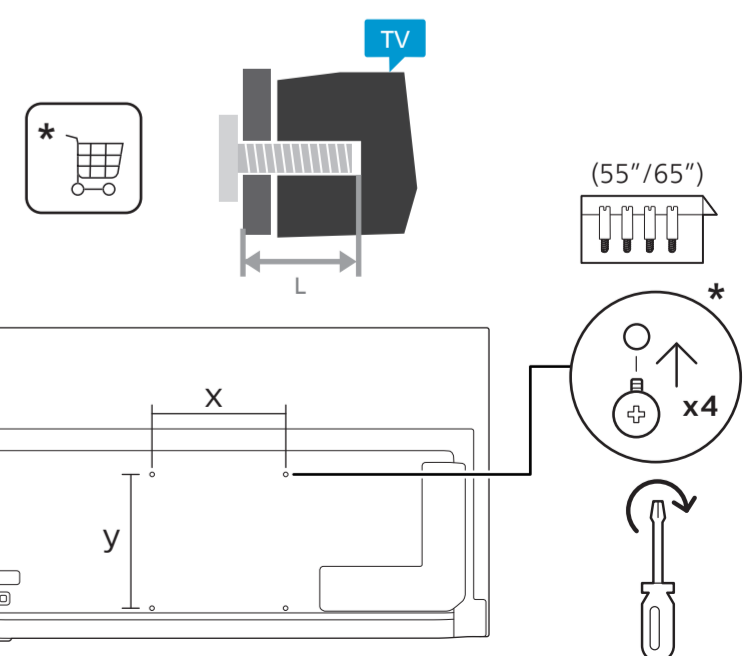

5

1 55"/65"

2 Wall Mount dimensions (x, y)

- 48" 300x300mm M6 (L: 10mm~15mm) 121 cm
- 55" 300x300mm M6 (L: 10mm~15mm) 139 cm
- 65" 300x300mm M6 (L: 10mm~15mm) 164 cm

6

English Read the safety instructions.
Български Прочетете инструкциите за безопасност.
Čeština Přečtěte si bezpečnostní pokyny.
Hrvatski Pročitajte sigurnosne upute.
Dansk Læs sikkerhedsforskrifterne.
Deutsch Lesen Sie die Sicherheitshinweise.
Ελληνικά Διαβάστε τις οδηγίες ασφαλείας.
Eesti Lugege ohutusnõudeid.