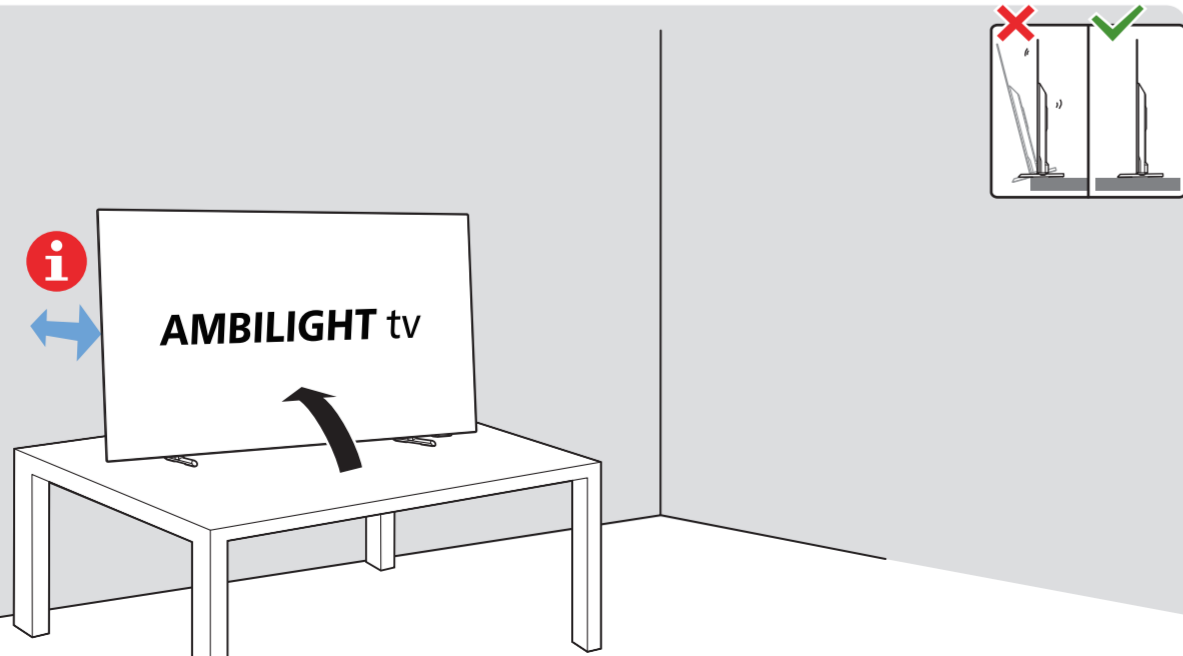

5

1 55"/65"

2 Wall Mount dimensions (x, y)

- 48" 300x300mm M6 (L: 10mm~15mm) 121 cm
- 55" 300x300mm M6 (L: 10mm~15mm) 139 cm
- 65" 300x300mm M6 (L: 10mm~15mm) 164 cm

6

English Read the safety instructions.
Български Прочетете инструкциите за безопасност.
Čeština Přečtěte si bezpečnostní pokyny.
Hrvatski Pročitajte sigurnosne upute.
Dansk Læs sikkerhedsforskrifterne.
Deutsch Lesen Sie die Sicherheitshinweise.
Ελληνικά Διαβάστε τις οδηγίες ασφαλείας.
Eesti Lugege ohutusnõudeid.