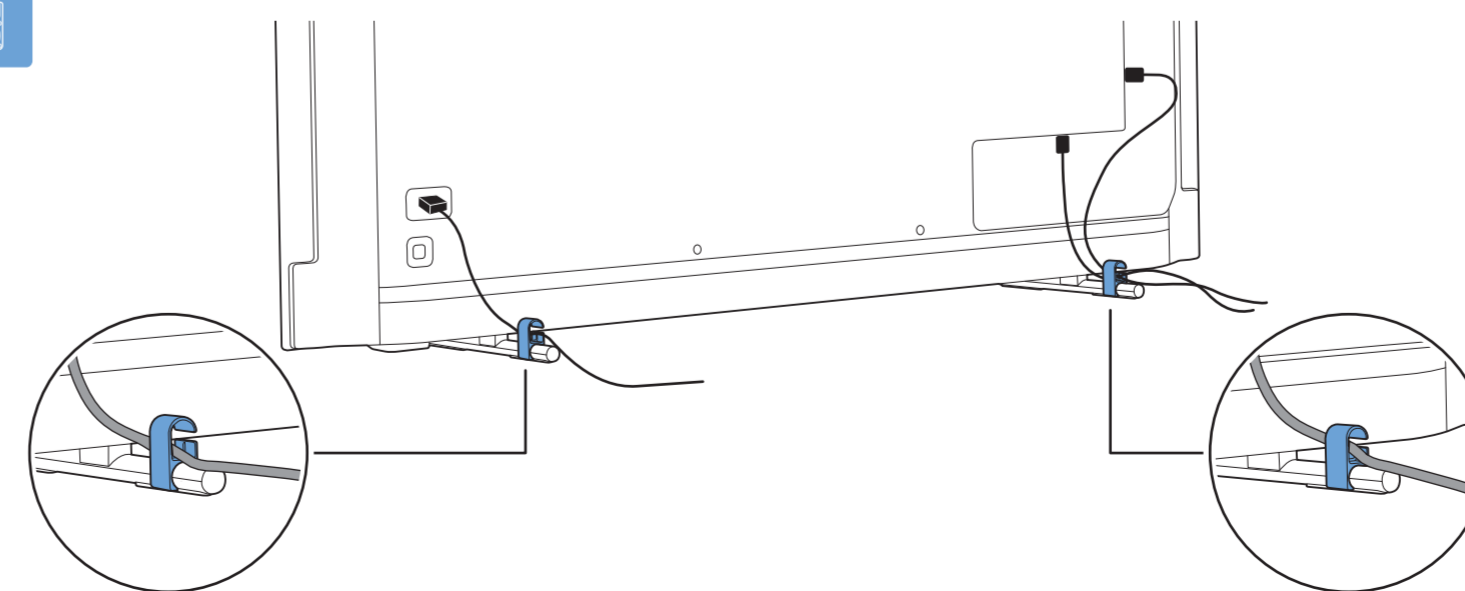

5

1 55"/65"

2 Wall Mount dimensions (x, y)

- 48" 300x300mm M6 (L: 10mm~15mm) 121 cm
- 55" 300x300mm M6 (L: 10mm~15mm) 139 cm
- 65" 300x300mm M6 (L: 10mm~15mm) 164 cm

6

English Read the safety instructions.
Български Прочетете инструкциите за безопасност.
Čeština Přečtěte si bezpečnostní pokyny.
Hrvatski Pročitajte sigurnosne upute.
Dansk Læs sikkerhedsforskrifterne.
Deutsch Lesen Sie die Sicherheitshinweise.
Ελληνικά Διαβάστε τις οδηγίες ασφαλείας.
Eesti Lugege ohutusnõudeid.