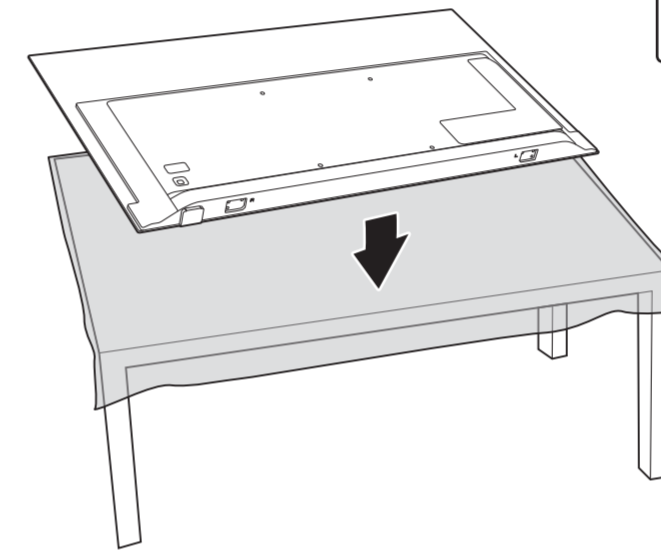

48"/55"/65" (M5xL16) : x4

Register to find out more and get support
www.philips.com/TVsupport

A 1a 48"/55"

1b 65"

2

3

B

4 48"/55"/65"

5

1 55"/65"

2 Wall Mount dimensions (x, y)

- 48" 300x300mm M6 (L: 10mm~15mm) 121 cm
- 55" 300x300mm M6 (L: 10mm~15mm) 139 cm
- 65" 300x300mm M6 (L: 10mm~15mm) 164 cm

6

English Read the safety instructions.
Български Прочетете инструкциите за безопасност.
Čeština Přečtěte si bezpečnostní pokyny.
Hrvatski Pročitajte sigurnosne upute.
Dansk Læs sikkerhedsforskrifterne.
Deutsch Lesen Sie die Sicherheitshinweise.
Ελληνικά Διαβάστε τις οδηγίες ασφαλείας.
Eesti Lugege ohutusnõudeid.