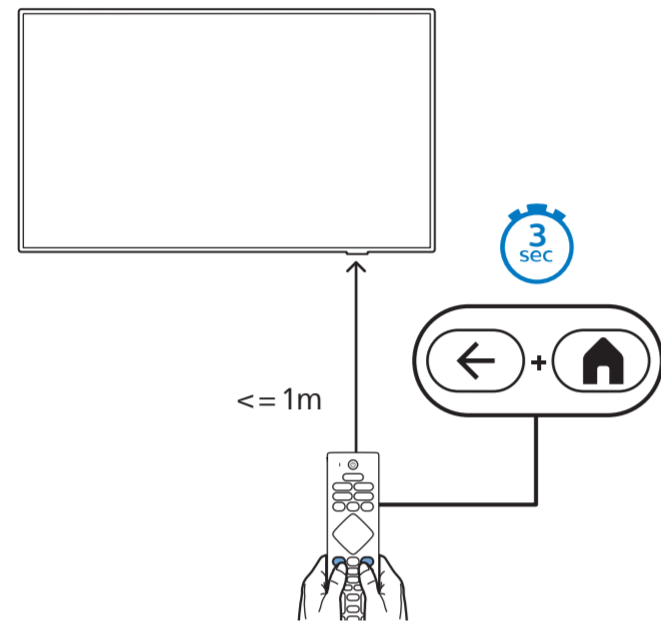

Polski Zapoznaj się z instrukcjami bezpieczeństwa.
Português Leia as instruções de segurança.
Română Citiți instrucțiunile de siguranță.
Русский Читайте инструкции по технике безопасности.
Srpski Pročitajte bezbednosna uputstva.
Slovenščina Preberite varnostna navodila.
Slovenský Prečítajte si bezpečnostné pokyny.
Suomi Lue turvaohjeet.

Svenska Läs säkerhetsinstruktionerna.
ภาษาไทย โปรดอ่านคำแนะนำด้านความปลอดภัย
Türkçe Güvenlik talimatlarını okuyun.
Українська Читайте інструкції з техніки безпеки.
العربية قراءة تعليمات السلامة.
עברית קרא את הוראות הבטיחות

AMBILIGHT tv

All registered and unregistered trademarks are property of their respective owners. Specifications are subject to change without notice. Philips and the Philips' shield emblem are trademarks of Koninklijke Philips N.V. and are used under license from Koninklijke Philips N.V. This product has been manufactured by and is sold under the responsibility of TP Vision Europe B.V. and TP Vision Europe B.V. is the warrantor in relation to this product. 2023 © TP Vision Europe B.V. All rights reserved. www.philips.com/welcome