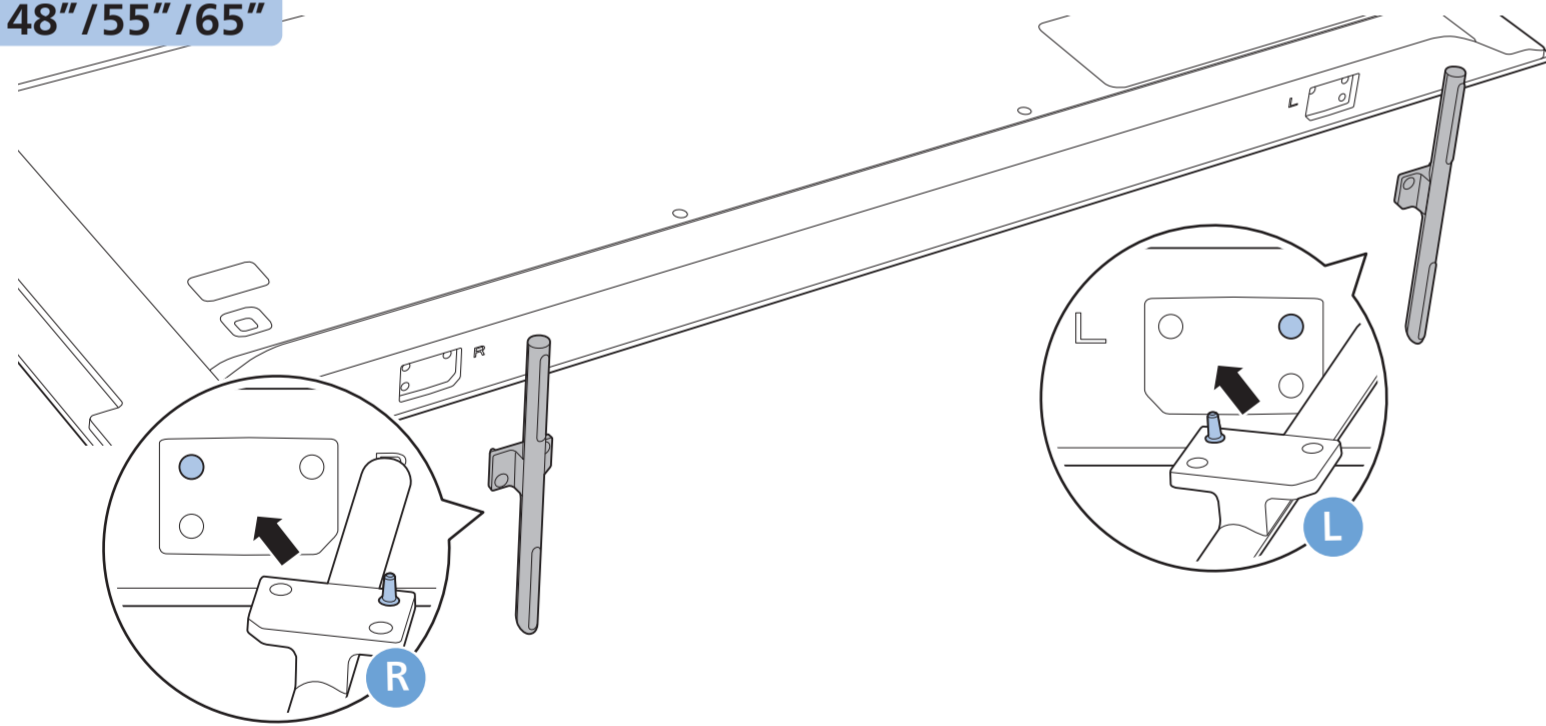

48"/55"/65" (M5xL16) : x4

Register to find out more and get support
www.philips.com/TVsupport

A 1a 48"/55"

1b 65"

2

3

B

4 48"/55"/65"

5

1 55"/65"

2 Wall Mount dimensions (x, y)

- 48" 300x300mm M6 (L: 10mm~15mm) 121 cm
- 55" 300x300mm M6 (L: 10mm~15mm) 139 cm
- 65" 300x300mm M6 (L: 10mm~15mm) 164 cm

6

English Read the safety instructions.
Български Прочетете инструкциите за безопасност.
Čeština Přečtěte si bezpečnostní pokyny.
Hrvatski Pročitajte sigurnosne upute.
Dansk Læs sikkerhedsforskrifterne.
Deutsch Lesen Sie die Sicherheitshinweise.
Ελληνικά Διαβάστε τις οδηγίες ασφαλείας.
Eesti Lugege ohutusnõudeid.