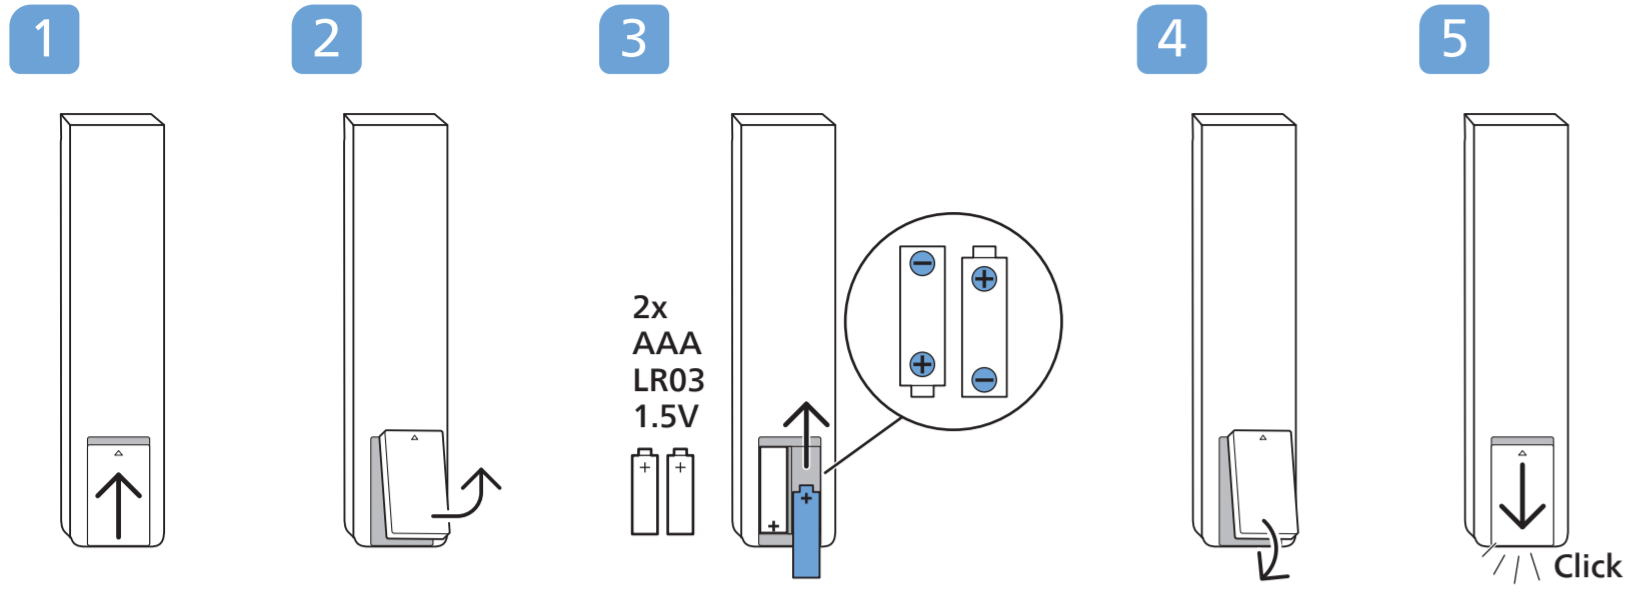

Polski Zapoznaj się z instrukcjami bezpieczeństwa.
Português Leia as instruções de segurança.
Română Citiți instrucțiunile de siguranță.
Русский Читайте инструкции по технике безопасности.
Srpski Pročitajte bezbednosna uputstva.
Slovenščina Preberite varnostna navodila.
Slovenský Prečítajte si bezpečnostné pokyny.
Suomi Lue turvaohjeet.

Svenska Läs säkerhetsinstruktionerna.
ภาษาไทย โปรดอ่านคำแนะนำด้านความปลอดภัย
Türkçe Güvenlik talimatlarını okuyun.
Українська Читайте інструкції з техніки безпеки.
العربية قراءة تعليمات السلامة.
עברית קרא את הוראות הבטיחות

AMBILIGHT tv

All registered and unregistered trademarks are property of their respective owners. Specifications are subject to change without notice. Philips and the Philips' shield emblem are trademarks of Koninklijke Philips N.V. and are used under license from Koninklijke Philips N.V. This product has been manufactured by and is sold under the responsibility of TP Vision Europe B.V. and TP Vision Europe B.V. is the warrantor in relation to this product. 2023 © TP Vision Europe B.V. All rights reserved. www.philips.com/welcome