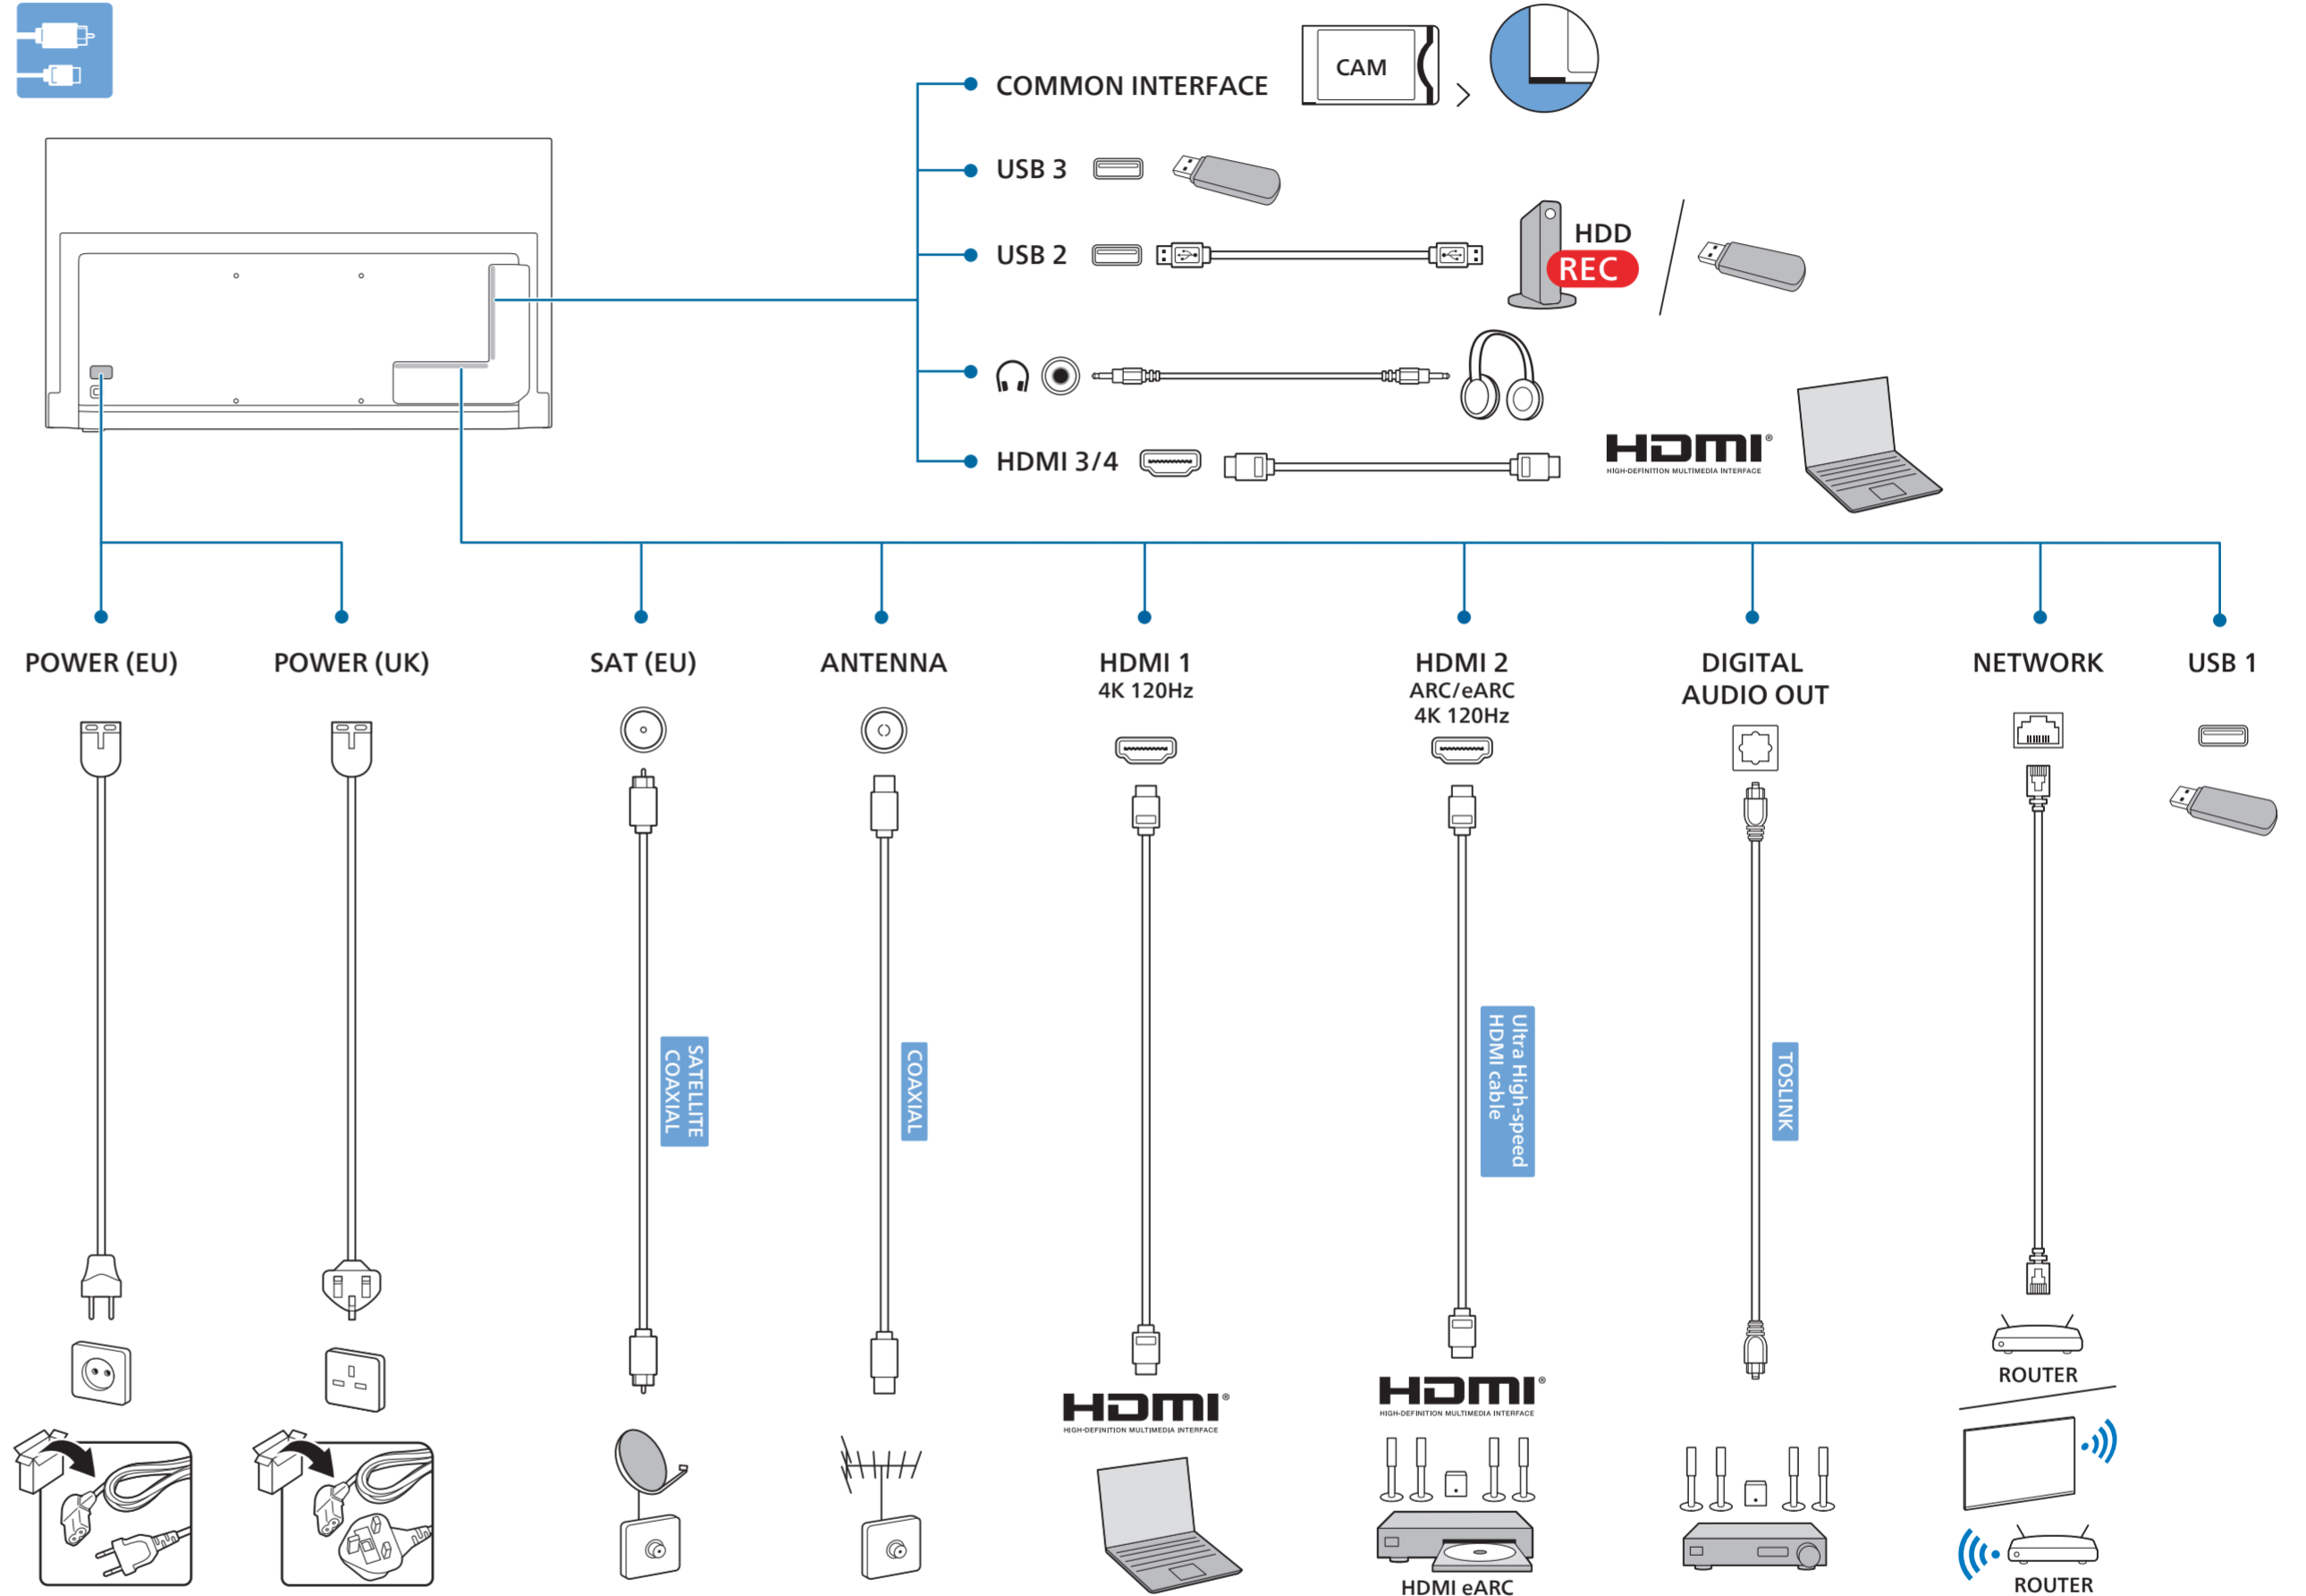

Polski Zapoznaj się z instrukcjami bezpieczeństwa.
Português Leia as instruções de segurança.
Română Citiți instrucțiunile de siguranță.
Русский Читайте инструкции по технике безопасности.
Srpski Pročitajte bezbednosna uputstva.
Slovenščina Preberite varnostna navodila.
Slovenský Prečítajte si bezpečnostné pokyny.
Suomi Lue turvaohjeet.

Svenska Läs säkerhetsinstruktionerna.
ภาษาไทย โปรดอ่านคำแนะนำด้านความปลอดภัย
Türkçe Güvenlik talimatlarını okuyun.
Українська Читайте інструкції з техніки безпеки.
العربية قراءة تعليمات السلامة.
עברית קרא את הוראות הבטיחות