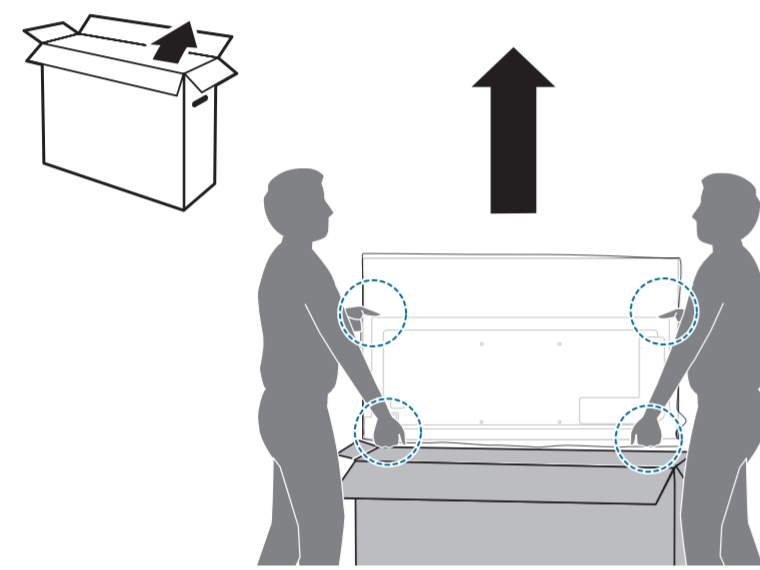

48"/55"/65" (M5xL16) : x4

Register to find out more and get support
www.philips.com/TVsupport

A 1a 48"/55"

1b 65"

2

3

B

4 48"/55"/65"

5

1 55"/65"

2 Wall Mount dimensions (x, y)

- 48" 300x300mm M6 (L: 10mm~15mm) 121 cm
- 55" 300x300mm M6 (L: 10mm~15mm) 139 cm
- 65" 300x300mm M6 (L: 10mm~15mm) 164 cm

6

English Read the safety instructions.
Български Прочетете инструкциите за безопасност.
Čeština Přečtěte si bezpečnostní pokyny.
Hrvatski Pročitajte sigurnosne upute.
Dansk Læs sikkerhedsforskrifterne.
Deutsch Lesen Sie die Sicherheitshinweise.
Ελληνικά Διαβάστε τις οδηγίες ασφαλείας.
Eesti Lugege ohutusnõudeid.