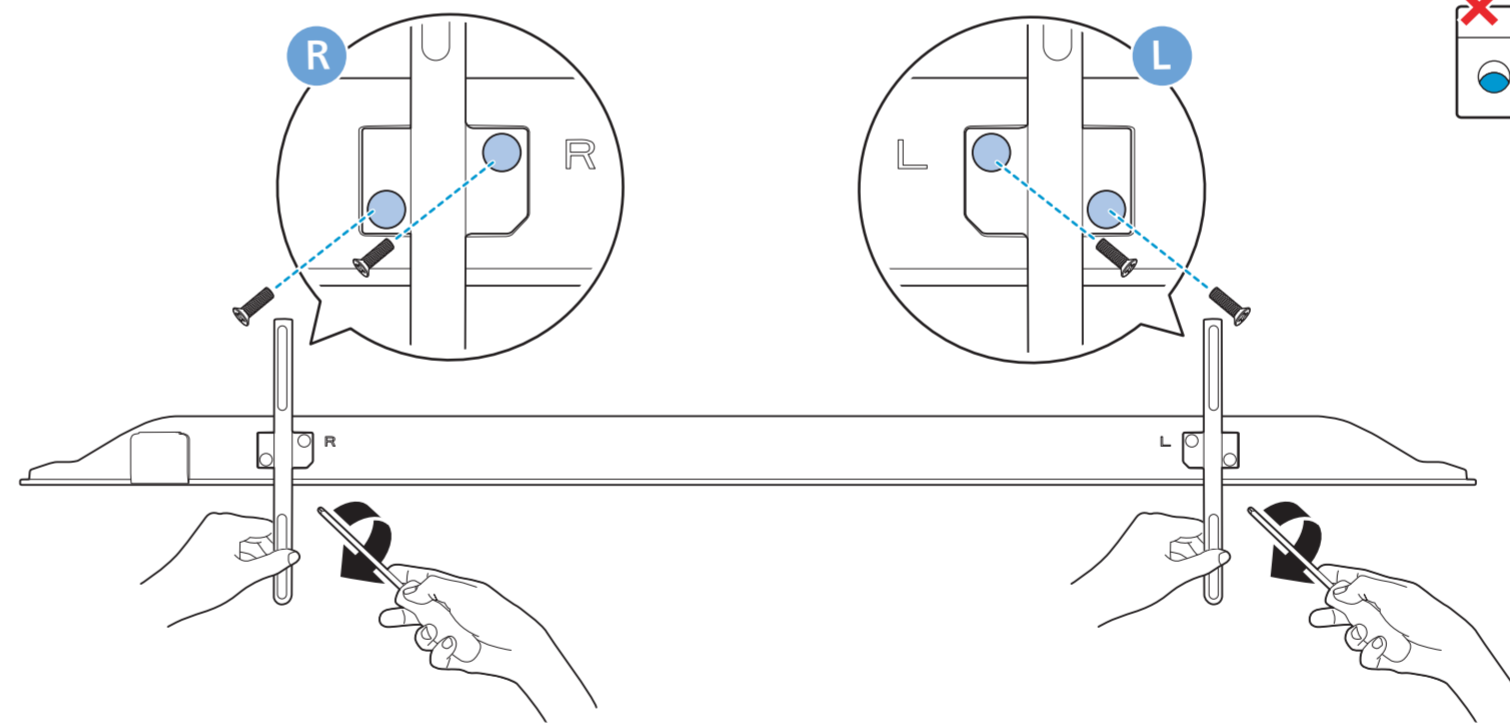

5

1 55"/65"

2 Wall Mount dimensions (x, y)

- 48" 300x300mm M6 (L: 10mm~15mm) 121 cm
- 55" 300x300mm M6 (L: 10mm~15mm) 139 cm
- 65" 300x300mm M6 (L: 10mm~15mm) 164 cm

6

English Read the safety instructions.
Български Прочетете инструкциите за безопасност.
Čeština Přečtěte si bezpečnostní pokyny.
Hrvatski Pročitajte sigurnosne upute.
Dansk Læs sikkerhedsforskrifterne.
Deutsch Lesen Sie die Sicherheitshinweise.
Ελληνικά Διαβάστε τις οδηγίες ασφαλείας.
Eesti Lugege ohutusnõudeid.