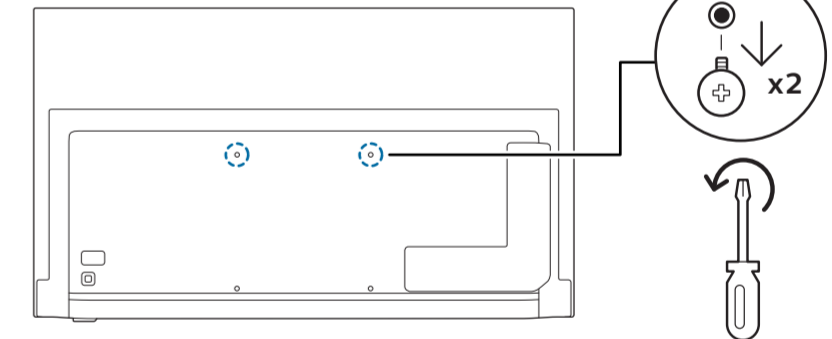

48"/55"/65" (M5xL16) : x4

Register to find out more and get support
www.philips.com/TVsupport

A 1a 48"/55"

1b 65"

2

3

B

4 48"/55"/65"

5

1 55"/65"

2 Wall Mount dimensions (x, y)

- 48" 300x300mm M6 (L: 10mm~15mm) 121 cm
- 55" 300x300mm M6 (L: 10mm~15mm) 139 cm
- 65" 300x300mm M6 (L: 10mm~15mm) 164 cm

6

English Read the safety instructions.
Български Прочетете инструкциите за безопасност.
Čeština Přečtěte si bezpečnostní pokyny.
Hrvatski Pročitajte sigurnosne upute.
Dansk Læs sikkerhedsforskrifterne.
Deutsch Lesen Sie die Sicherheitshinweise.
Ελληνικά Διαβάστε τις οδηγίες ασφαλείας.
Eesti Lugege ohutusnõudeid.