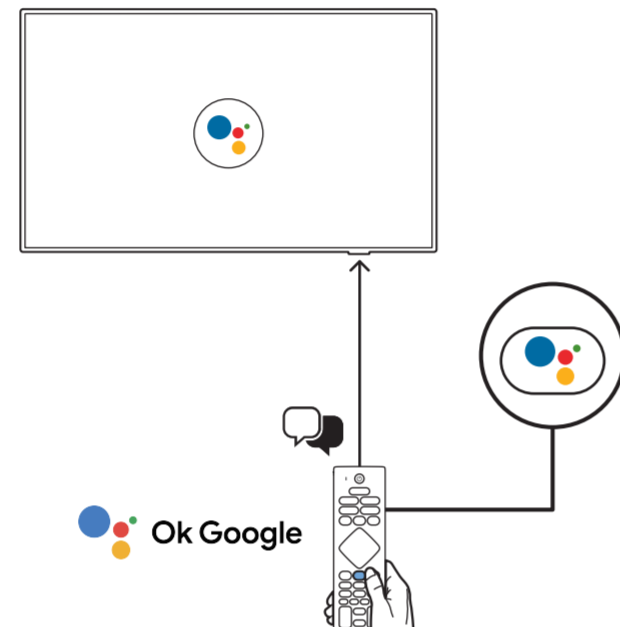

Polski Zapoznaj się z instrukcjami bezpieczeństwa.
Português Leia as instruções de segurança.
Română Citiți instrucțiunile de siguranță.
Русский Читайте инструкции по технике безопасности.
Srpski Pročitajte bezbednosna uputstva.
Slovenščina Preberite varnostna navodila.
Slovenský Prečítajte si bezpečnostné pokyny.
Suomi Lue turvaohjeet.

Svenska Läs säkerhetsinstruktionerna.
ภาษาไทย โปรดอ่านคำแนะนำด้านความปลอดภัย
Türkçe Güvenlik talimatlarını okuyun.
Українська Читайте інструкції з техніки безпеки.
العربية قراءة تعليمات السلامة.
עברית קרא את הוראות הבטיחות

AMBILIGHT tv

All registered and unregistered trademarks are property of their respective owners. Specifications are subject to change without notice. Philips and the Philips' shield emblem are trademarks of Koninklijke Philips N.V. and are used under license from Koninklijke Philips N.V. This product has been manufactured by and is sold under the responsibility of TP Vision Europe B.V. and TP Vision Europe B.V. is the warrantor in relation to this product. 2023 © TP Vision Europe B.V. All rights reserved. www.philips.com/welcome