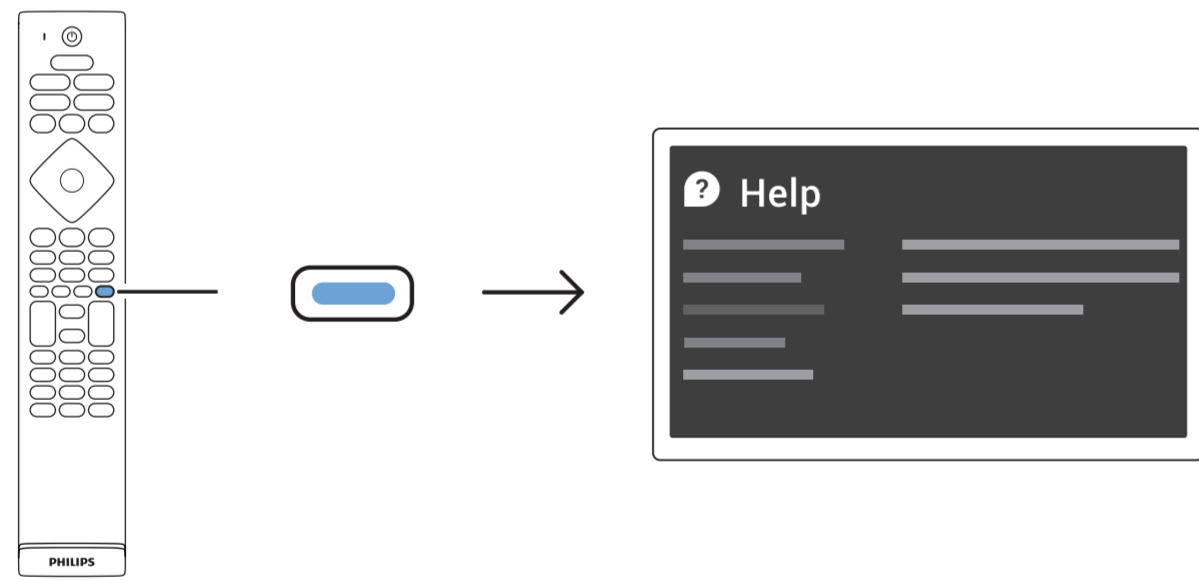

Polski Zapoznaj się z instrukcjami bezpieczeństwa.
Português Leia as instruções de segurança.
Română Citiți instrucțiunile de siguranță.
Русский Читайте инструкции по технике безопасности.
Srpski Pročitajte bezbednosna uputstva.
Slovenščina Preberite varnostna navodila.
Slovenský Prečítajte si bezpečnostné pokyny.
Suomi Lue turvaohjeet.

Svenska Läs säkerhetsinstruktionerna.
ภาษาไทย โปรดอ่านคำแนะนำด้านความปลอดภัย
Türkçe Güvenlik talimatlarını okuyun.
Українська Читайте інструкції з техніки безпеки.
العربية قراءة تعليمات السلامة.
עברית קרא את הוראות הבטיחות

AMBILIGHT tv

All registered and unregistered trademarks are property of their respective owners. Specifications are subject to change without notice. Philips and the Philips' shield emblem are trademarks of Koninklijke Philips N.V. and are used under license from Koninklijke Philips N.V. This product has been manufactured by and is sold under the responsibility of TP Vision Europe B.V. and TP Vision Europe B.V. is the warrantor in relation to this product. 2023 © TP Vision Europe B.V. All rights reserved. www.philips.com/welcome