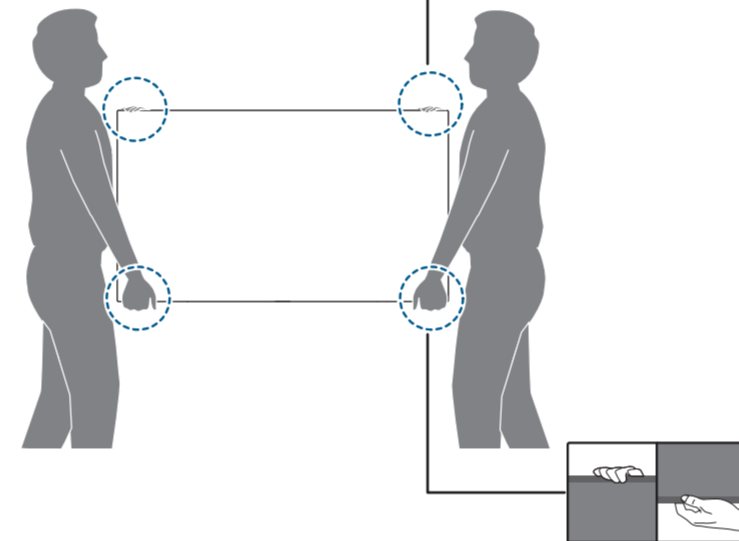

48"/55"/65" (M5xL16) : x4

Register to find out more and get support
www.philips.com/TVsupport

A 1a 48"/55"

1b 65"

2

3

B

4 48"/55"/65"

5

1 55"/65"

2 Wall Mount dimensions (x, y)

- 48" 300x300mm M6 (L: 10mm~15mm) 121 cm
- 55" 300x300mm M6 (L: 10mm~15mm) 139 cm
- 65" 300x300mm M6 (L: 10mm~15mm) 164 cm

6

English Read the safety instructions.
Български Прочетете инструкциите за безопасност.
Čeština Přečtěte si bezpečnostní pokyny.
Hrvatski Pročitajte sigurnosne upute.
Dansk Læs sikkerhedsforskrifterne.
Deutsch Lesen Sie die Sicherheitshinweise.
Ελληνικά Διαβάστε τις οδηγίες ασφαλείας.
Eesti Lugege ohutusnõudeid.