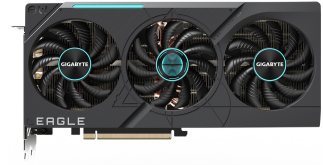

Gigabyte EAGLE GeForce RTX 4070 Ti OC 12G (rev. 2.0) NVIDIA 12 GB GDDR6X

Marchio : Gigabyte

Famiglia del prodotto: EAGLE

Codice prodotto: GV-N407TEAGLE OC-12GD 2.0

Nome del prodotto : GeForce RTX 4070 Ti EAGLE OC 12G (rev. 2.0)

Gigabyte EAGLE GeForce RTX 4070 Ti OC 12G (rev. 2.0). Processore grafico / fornitore: NVIDIA, Processore grafico: GeForce RTX 4070 Ti, Frequenza del processore: 2625 MHz. Memoria Grafica Dedicata: 12 GB, Tipo memoria adattatore grafico: GDDR6X, Ampiezza dati: 192 bit. Risoluzione massima: 7680 x 4320 Pixel. Versione DirectX: 12 Ultimate, Versione OpenGL: 4.6. Tipo interfaccia: PCI Express 4.0. Tipo di raffreddamento: Attivo, Numero di ventole: 3 ventola(e), colore d'illuminazione: Multi