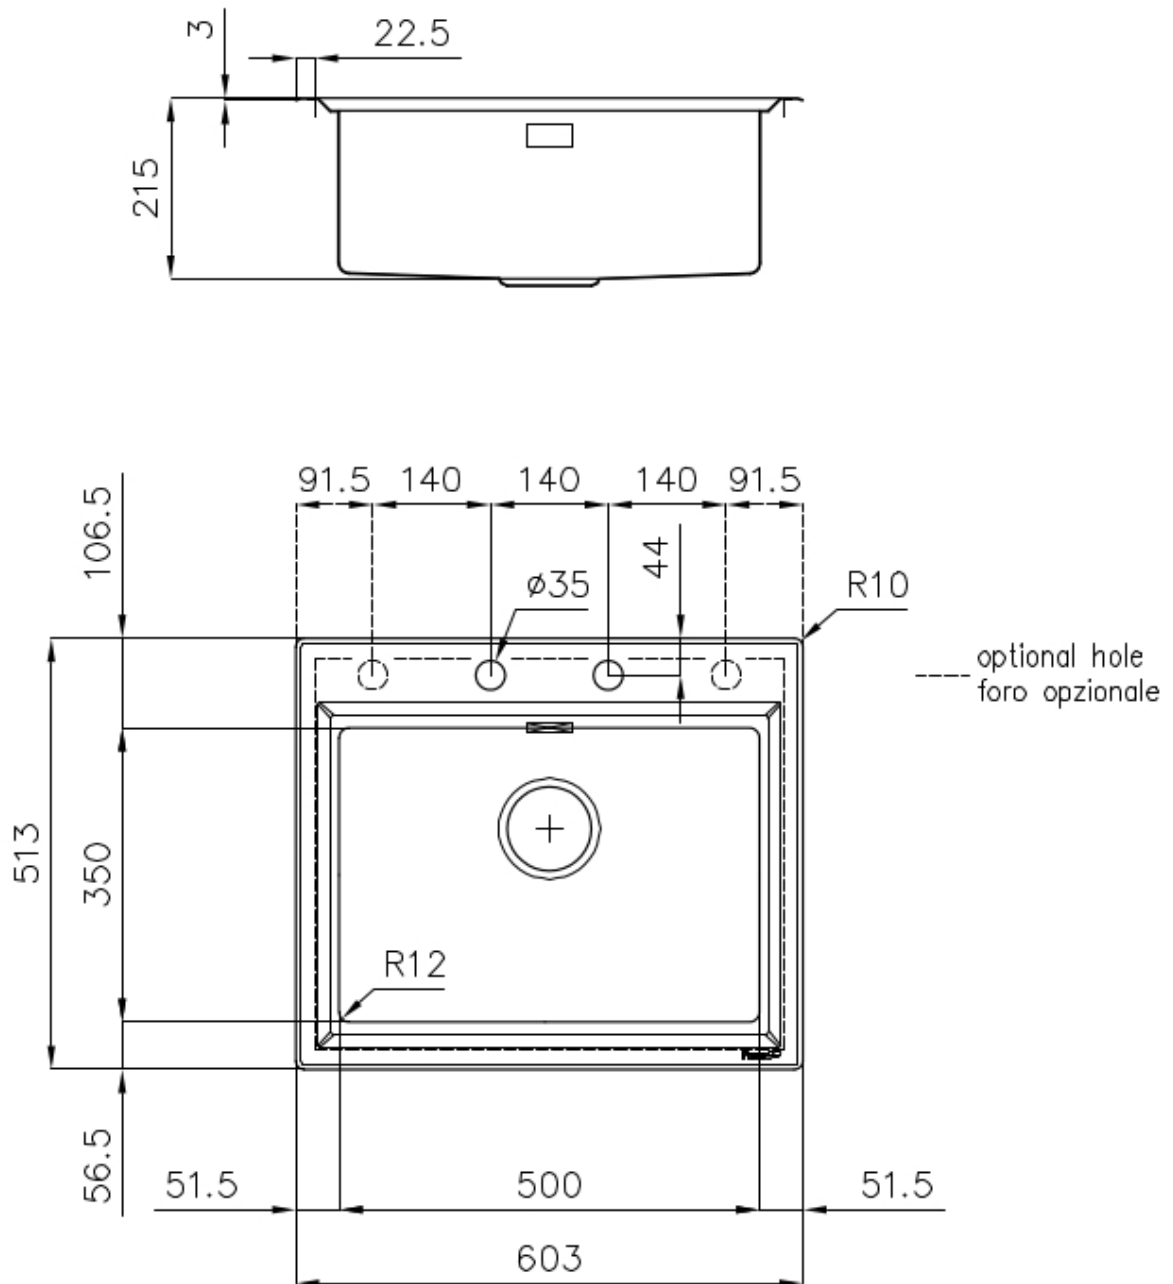

---

Bordo Installazione Semifilo

---

Dimensioni 603x513 mm

---

Dotazioni standard Ganci di fissaggio, guarnizione, piletta, troppo-pieno e sifone, Imballo in scatola

---

Fori Mixer 2 fori di serie - 3° e 4° foro su richiesta

---

Foro incasso 570x480 mm

---

Gocciolatoio No

---

Misura vasca 500x350mm

---

Note: Guarnizioni premontate

## DATI TECNICI