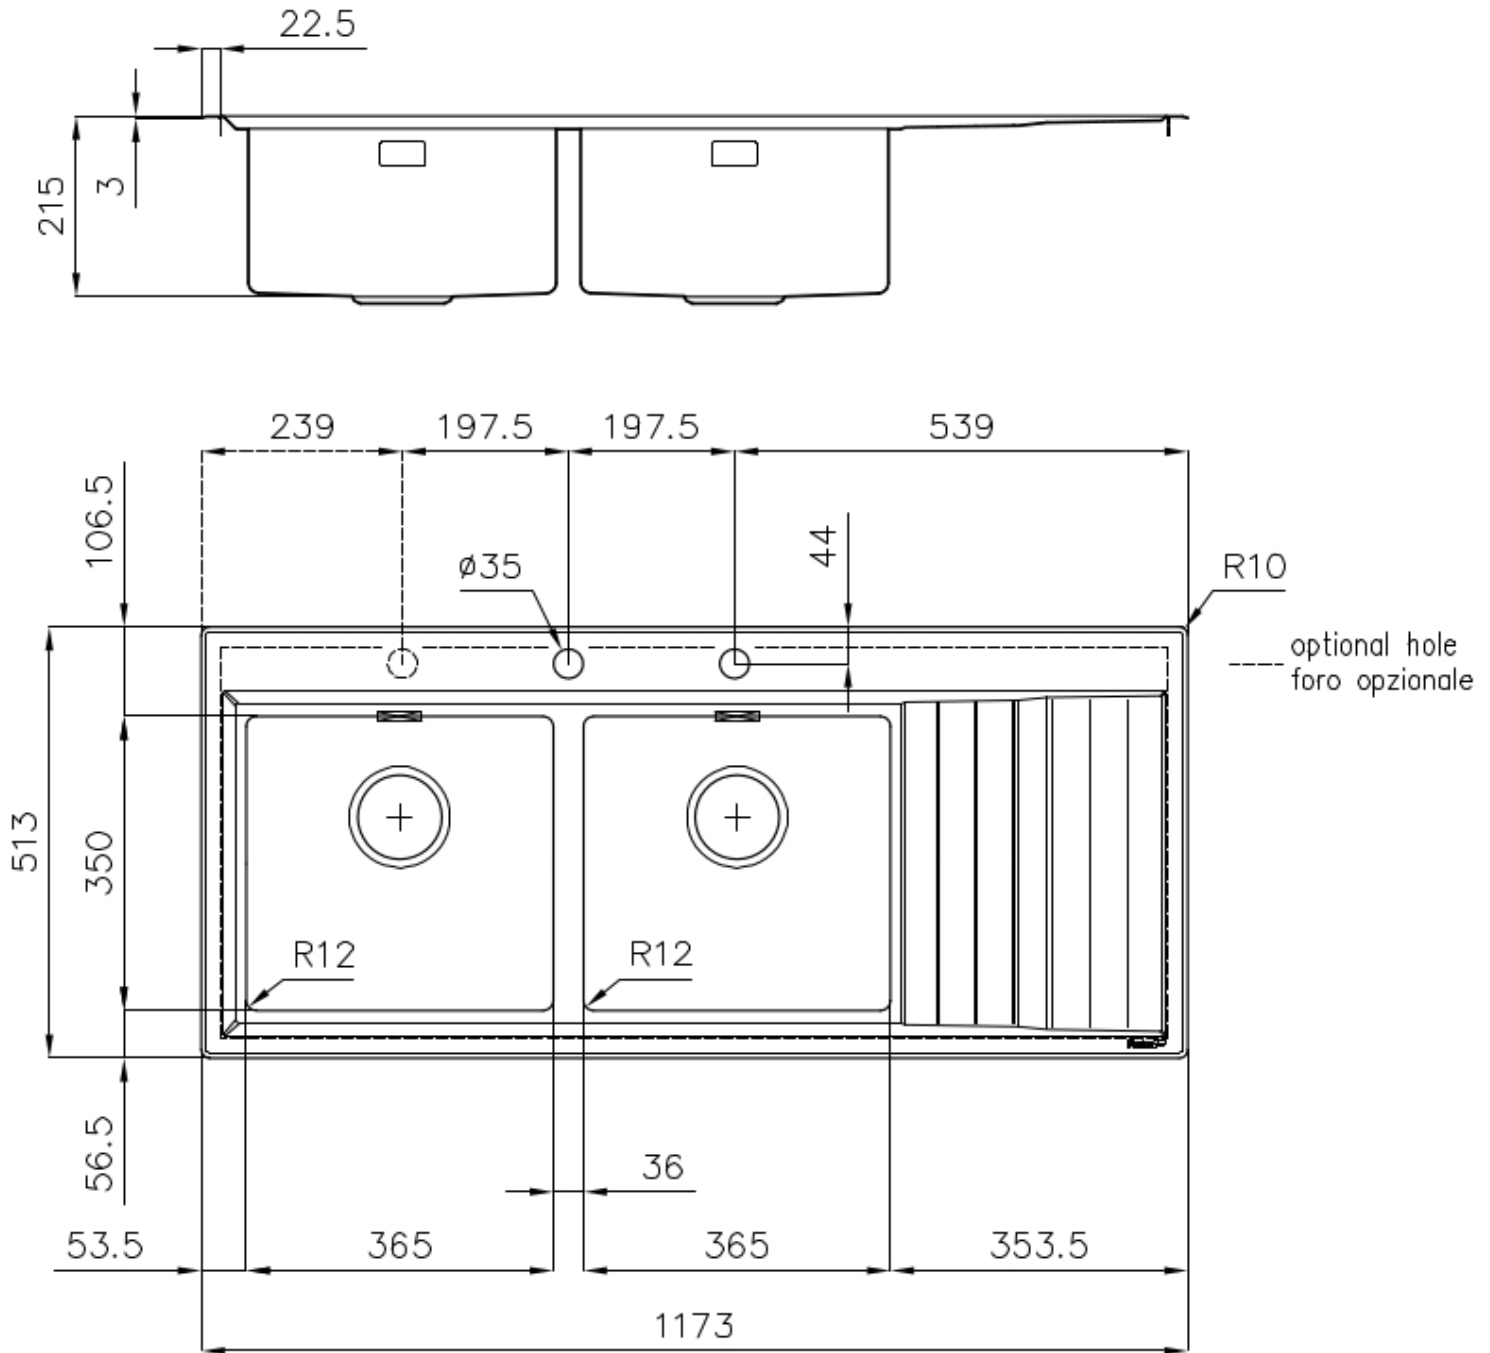

VASCA A RAGGIO STRETTO

Vasche con forme squadrate dal design moderno e con aumentata capienza. Per un'estetica minimal coniugata con la massima praticità.

VASCA PROFONDA

Vasche che raggiungono una profondità importante, oltre i 20 cm, grazie alla evoluta tecnologia produttiva, che offrono grande capienza e praticità in tutte le operazioni di lavaggio.

DETTAGLI

Bordo Installazione

Semifilo

Finitura Spazzolato Foster

Materiale Acciaio inox AISI 304

Texture Spazzolato

Base 80-90 cm

Dimensioni 1173x513 mm

Dotazioni standard Ganci di fissaggio, guarnizione, piletta, troppo-pieno e sifone, Imballo in scatola

Fori Mixer 2 fori di serie - 3° foro su richiesta

Foro incasso 1140x480 mm

Gocciolatoio Sì

Larghezza 117 cm

Misura vasca 365x350mm

Note: Guarnizioni premontate

Numero vasche 2 vasche

Piletta Piletta con comando automatico PM

DATI TECNICI

GALLERIA FOTOGRAFICA

IN DOTAZIONE

Piletta automatica