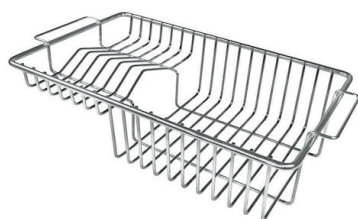

PILETTA 3,5" BASKET

Lo scarico è dotato di piletta grande 3,5", con il pratico tappo a cestello che impedisce il defluire nello scarico di parti solide.

POSSIBILITÀ SECONDO/TERZO FORO

Il lavello è personalizzabile con l'esecuzione su richiesta in fase d'ordine di fori aggiuntivi, utilizzabili per miscelatori a doppio foro, per pilette con comando remoto o per l'installazione di dispenser per il sapone. Le posizioni sono segnalate sui disegni con fori a linea tratteggiata.

Dotazioni standard Ganci di fissaggio, guarnizione, piletta, troppo-pieno e sifone, Imballo in scatola

Fori Mixer 2 fori di serie - 3° foro su richiesta

Foro incasso 1140x480 mm

Gocciolatoio Sì

Larghezza 117 cm

Misura vasca 365x350mm

Note: Guarnizioni premontate

Numero vasche 2 vasche

Piletta Piletta con comando automatico PM

DATI TECNICI

GALLERIA FOTOGRAFICA

IN DOTAZIONE

Piletta automatica

ACCESSORI OPZIONALI

Griglia portapiatti inox

Tagliere in legno Iroko

ABBINAMENTI CONSIGLIATI

Miscelatore Milanello

Miscelatore NYC