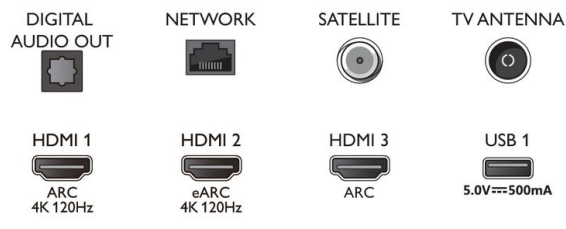

Bottom

Data di rilascio
2022-07-20

Versione: 4.3.4

12 NC: 8670 001 82665
EAN: 87 18863 03422 4

© 2022 Koninklijke Philips N.V.
Tutti i diritti riservati.

Le specifiche sono soggette a modifica senza preavviso. I marchi sono di proprietà di Koninklijke Philips N.V. o dei rispettivi detentori.

www.philips.com

- La funzione EPG e la possibilità di visione effettiva (fino a 8 giorni) dipende dal paese e dall'operatore.
- L'offerta di applicazioni Android può variare a seconda del Paese. Per ulteriori dettagli, visita il Google Play Store locale.
- Il TV supporta la ricezione DVB per la trasmissione in chiaro. È possibile che alcuni operatori DVB non siano supportati. Un elenco aggiornato è disponibile nella sezione FAQ del sito Web di assistenza Philips. Per alcuni operatori è richiesto l'accesso condizionale e un abbonamento. Contattare il proprio operatore per ulteriori informazioni.
- L'applicazione Philips MyRemote e le sue funzionalità variano a seconda del modello del TV, dell'operatore, del paese, del modello di dispositivo smart e del sistema operativo. Per ulteriori informazioni, visita il sito www.philips.com/TVRemoteapp.
- Registrazione USB solo per canali digitali. Le registrazioni possono essere limitate dal sistema di protezione da copia delle trasmissioni (CI+). Possono applicarsi restrizioni in base al paese e ai canali.
- Questo televisore contiene piombo solo in alcune parti o componenti dove non esistono alternative tecnologiche in linea con le clausole di eccezione esistenti secondo la direttiva RoHS.
- Dimensioni della memoria (Flash): 16 GB; lo spazio effettivo disponibile sul disco può variare (ad esempio, in base ad app preinstallate, sistema operativo installato, ecc.)
- Amazon, Alexa e tutti i loghi correlati sono marchi di Amazon.com, Inc. o delle sue affiliate. Amazon Alexa è disponibile in lingue e paesi selezionati.
- Amazon Prime è disponibile in lingue e paesi selezionati.
- È richiesto l'abbonamento a Disney+. Soggetto ai termini riportati all'indirizzo <https://www.disneyplus.com> (c) 2020 Disney e tutte le sue affiliate. Disney+ è disponibile in lingue e paesi selezionati.
- Assistente Google è disponibile sui TV Philips Android con sistema operativo Android O (8) o versioni successive, in lingue e paesi selezionati.
- È necessario un abbonamento a Netflix. Per le condizioni, visitare il sito <https://www.netflix.com>
- Rakuten TV è disponibile in lingue e paesi selezionati.