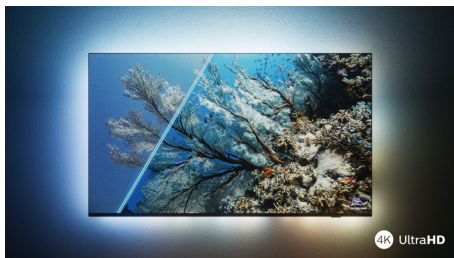

Immagini HDR vivaci

Desideri goderti immagini perfette per ogni scena? Il tuo televisore Philips 4K UHD è compatibile con tutti i principali formati HDR, per immagini nitide e brillanti. Vedrai ogni dettaglio, anche nelle aree chiare e scure.