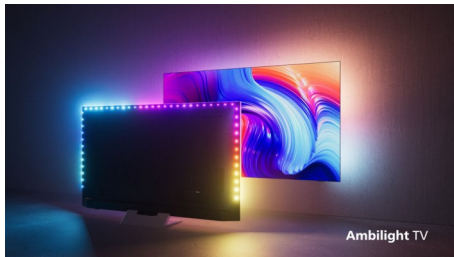

Android TV LED UHD 4K

TV Ambilight su 3 lati Supporta i principali formati HDR, Processore immagini P5 a 120 Hz, TV Android da 108 cm (43")

In evidenza

La magia di Ambilight.

Grazie a Philips Ambilight, la brillante esperienza di visione con un televisore Philips diventa ancora più coinvolgente! Il sistema di illuminazione a LED sui bordi del televisore si illumina e cambia colore in perfetta sincronia con i colori dell'azione sullo schermo o con la tua musica. È così coinvolgente che non potrai più farne a meno!