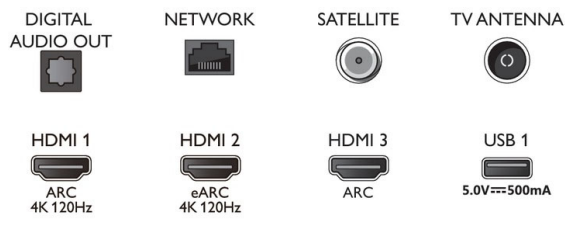

Bottom

Data di rilascio
2023-02-04

Versione: 6.4.5

12 NC: 8670 001 82664
EAN: 87 18863 03421 7

© 2023 Koninklijke Philips N.V.
Tutti i diritti riservati.

Le specifiche sono soggette a modifica senza preavviso I marchi sono di proprietà di Koninklijke Philips N.V. o dei rispettivi detentori.

www.philips.com

- La funzione EPG e la possibilità di visione effettiva (fino a 8 giorni) dipende dal paese e dall'operatore.
- L'offerta di applicazioni Android può variare a seconda del Paese. Per ulteriori dettagli, visita il Google Play Store locale.
- Il TV supporta la ricezione DVB per la trasmissione in chiaro. È possibile che alcuni operatori DVB non siano supportati. Un elenco aggiornato è disponibile nella sezione FAQ del sito Web di assistenza Philips. Per alcuni operatori è richiesto l'accesso condizionale e un abbonamento. Contattare il proprio operatore per ulteriori informazioni.
- L'applicazione Philips MyRemote e le sue funzionalità variano a seconda del modello del TV, dell'operatore, del paese, del modello di dispositivo smart e del sistema operativo. Per ulteriori informazioni, visita il sito www.philips.com/TVRemoteapp.
- Registrazione USB solo per canali digitali. Le registrazioni possono essere limitate dal sistema di protezione da copia delle trasmissioni (CI+). Possono applicarsi restrizioni in base al paese e ai canali.
- Questo televisore contiene piombo solo in alcune parti o componenti dove non esistono alternative tecnologiche in linea con le clausole di eccezione esistenti secondo la direttiva RoHS.
- Dimensioni della memoria (Flash): 16 GB; lo spazio effettivo disponibile sul disco può variare (ad esempio, in base ad app preinstallate, sistema operativo installato, ecc.)
- Amazon, Alexa e tutti i loghi correlati sono marchi di Amazon.com, Inc. o delle sue affiliate. Amazon Alexa è disponibile in lingue e paesi selezionati.
- Amazon Prime è disponibile in lingue e paesi selezionati.
- È richiesto l'abbonamento a Disney+. Soggetto ai termini riportati all'indirizzo <https://www.disneyplus.com> (c) 2020 Disney e tutte le sue affiliate. Disney+ è disponibile in lingue e paesi selezionati.
- Assistente Google è disponibile sui TV Philips Android con sistema operativo Android O (8) o versioni successive, in lingue e paesi selezionati.
- È necessario un abbonamento a Netflix. Per le condizioni, visitare il sito <https://www.netflix.com>
- Rakuten TV è disponibile in lingue e paesi selezionati.