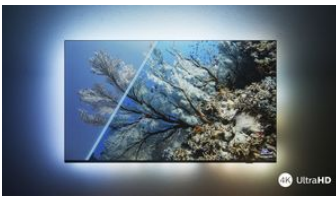

Immagini HDR vivaci

Desideri goderti immagini perfette per ogni scena? Il tuo televisore Philips 4K UHD è compatibile con tutti i principali formati HDR, per immagini nitide e brillanti. Vedrai ogni dettaglio, anche nelle aree chiare e scure.