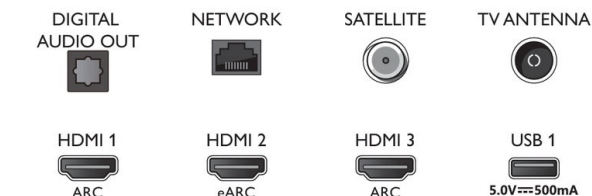

Bottom

Data di rilascio
2023-02-04

Versione: 6.3.1

12 NC: 8670 001 82599
EAN: 87 18863 03406 4

© 2023 Koninklijke Philips N.V.
Tutti i diritti riservati.

Le specifiche sono soggette a modifica senza preavviso. I marchi sono di proprietà di Koninklijke Philips N.V. o dei rispettivi detentori.

www.philips.com

- La funzione EPG e la possibilità di visione effettiva (fino a 8 giorni) dipende dal paese e dall'operatore.
- L'offerta di applicazioni Android può variare a seconda del Paese. Per ulteriori dettagli, visita il Google Play Store locale.
- Dimensioni della memoria (Flash): 16 GB; lo spazio effettivo disponibile sul disco può variare (ad esempio, in base ad app preinstallate, sistema operativo installato, ecc.)
- Il TV supporta la ricezione DVB per la trasmissione in chiaro. È possibile che alcuni operatori DVB non siano supportati. Un elenco aggiornato è disponibile nella sezione FAQ del sito Web di assistenza Philips. Per alcuni operatori è richiesto l'accesso condizionale e un abbonamento. Contattare il proprio operatore per ulteriori informazioni.
- L'applicazione Philips MyRemote e le sue funzionalità variano a seconda del modello del TV, dell'operatore, del paese, del modello di dispositivo smart e del sistema operativo. Per ulteriori informazioni, visita il sito www.philips.com/TVRemoteapp.
- Registrazione USB solo per canali digitali. Le registrazioni possono essere limitate dal sistema di protezione da copia delle trasmissioni (CI+). Possono applicarsi restrizioni in base al paese e ai canali.
- Questo televisore contiene piombo solo in alcune parti o componenti dove non esistono alternative tecnologiche in linea con le clausole di eccezione esistenti secondo la direttiva RoHS.
- Amazon Prime è disponibile in lingue e paesi selezionati.
- Assistente Google è disponibile sui TV Philips Android con sistema operativo Android O (8) o versioni successive, in lingue e paesi selezionati.
- È necessario un abbonamento a Netflix. Per le condizioni, visitare il sito <https://www.netflix.com>
- Amazon, Alexa e tutti i loghi correlati sono marchi di Amazon.com, Inc. o delle sue affiliate. Amazon Alexa è disponibile in lingue e paesi selezionati.
- È richiesto l'abbonamento a Disney+. Soggetto ai termini riportati all'indirizzo <https://www.disneyplus.com> (c) 2020 Disney e tutte le sue affiliate. Disney+ è disponibile in lingue e paesi selezionati.
- Rakuten TV è disponibile in lingue e paesi selezionati.