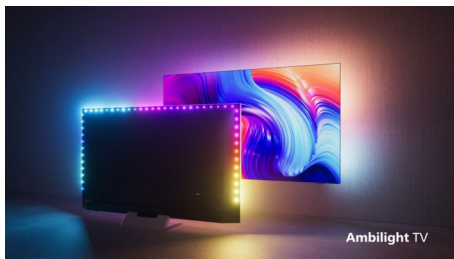

### La magia di Ambilight.

Grazie a Philips Ambilight, la brillante esperienza di visione con un televisore Philips diventa ancora più coinvolgente! Il sistema di illuminazione a LED sui bordi del televisore si illumina e cambia colore in perfetta sincronia con i colori dell'azione sullo schermo o con la tua musica. È così coinvolgente che non potrai più farne a meno!