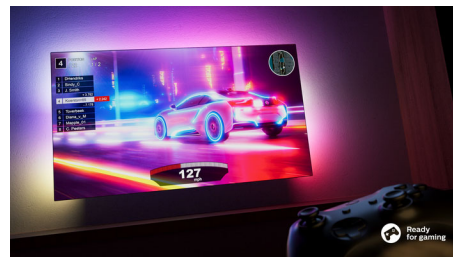

Pronto per giocare

Il tuo TV Philips è perfetto per il gaming. Quando accendi la console, il televisore passa automaticamente a un'impostazione a latenza ultra bassa per offrire un'azione di gioco veloce e reattiva e una grafica incredibilmente fluida. Sono supportati HDMI 2.1 e VRR e la modalità di gioco Ambilight porta l'emozione del gioco direttamente nella tua stanza.